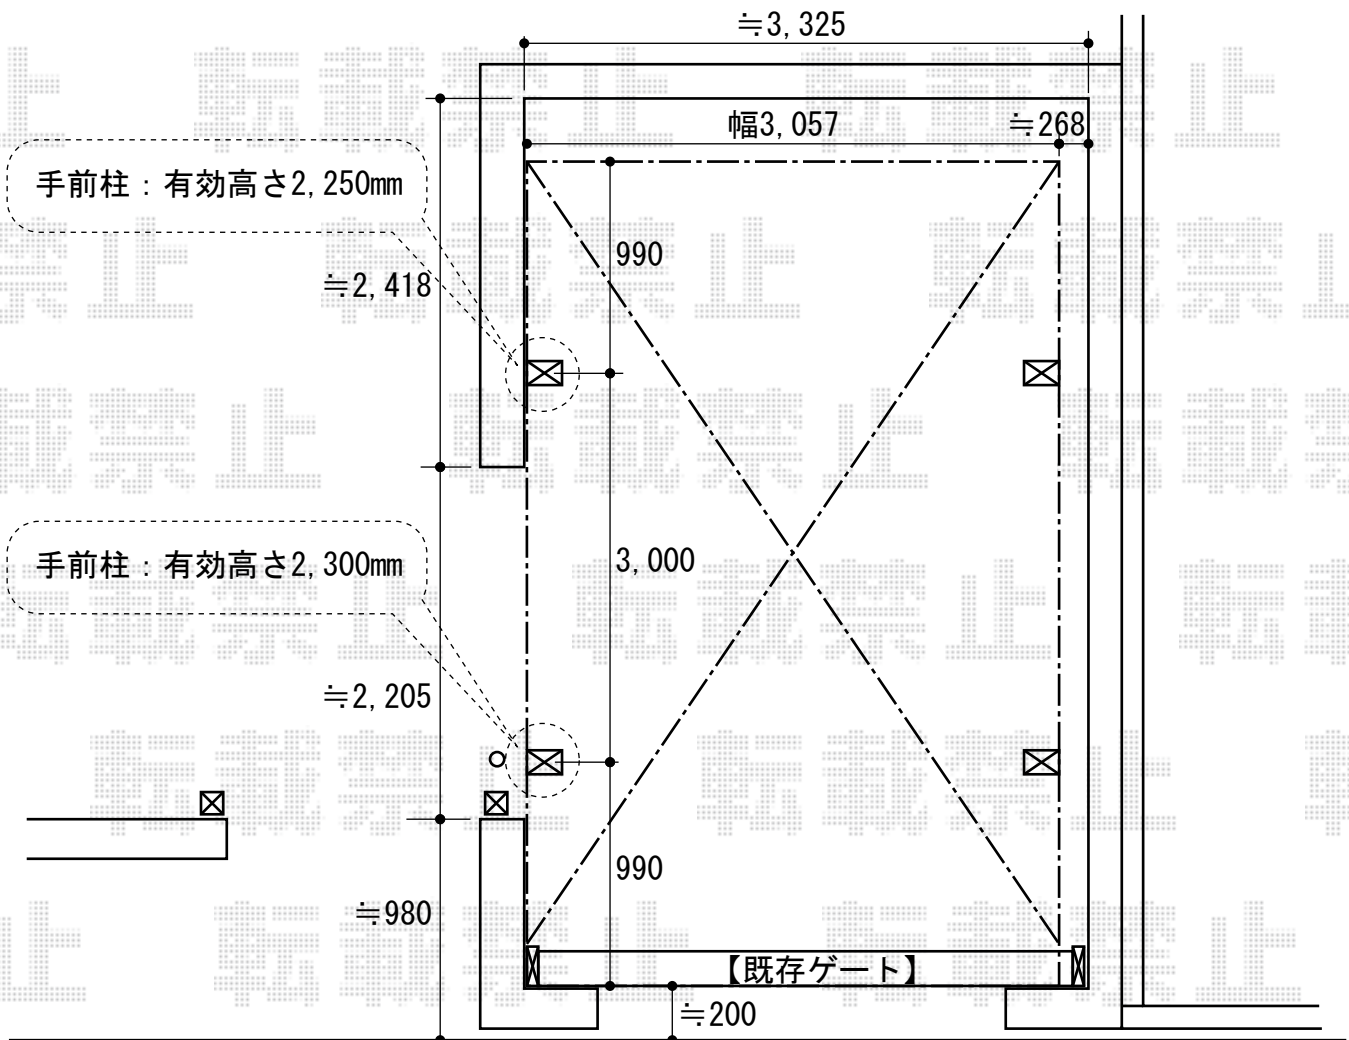

カルエードシグマIII 積雪～30cm対応

トステム カルエードシグマIII 積雪～30cm対応
 幅=3,057mm
 奥行=4,980mm
 色：ブロンズ
 屋根材：ポリカーボネート（ブラウン）
 柱仕様：ロング柱23仕様（有効高 約2,300mm）

現場状況や作図制限により概略図の内容と多少の違いが生じることがございます。
 施工時は、現場優先とさせて頂きたく思いますので、お立会い頂き、
 最終のご指示のほど、何卒、宜しくお願い致します。