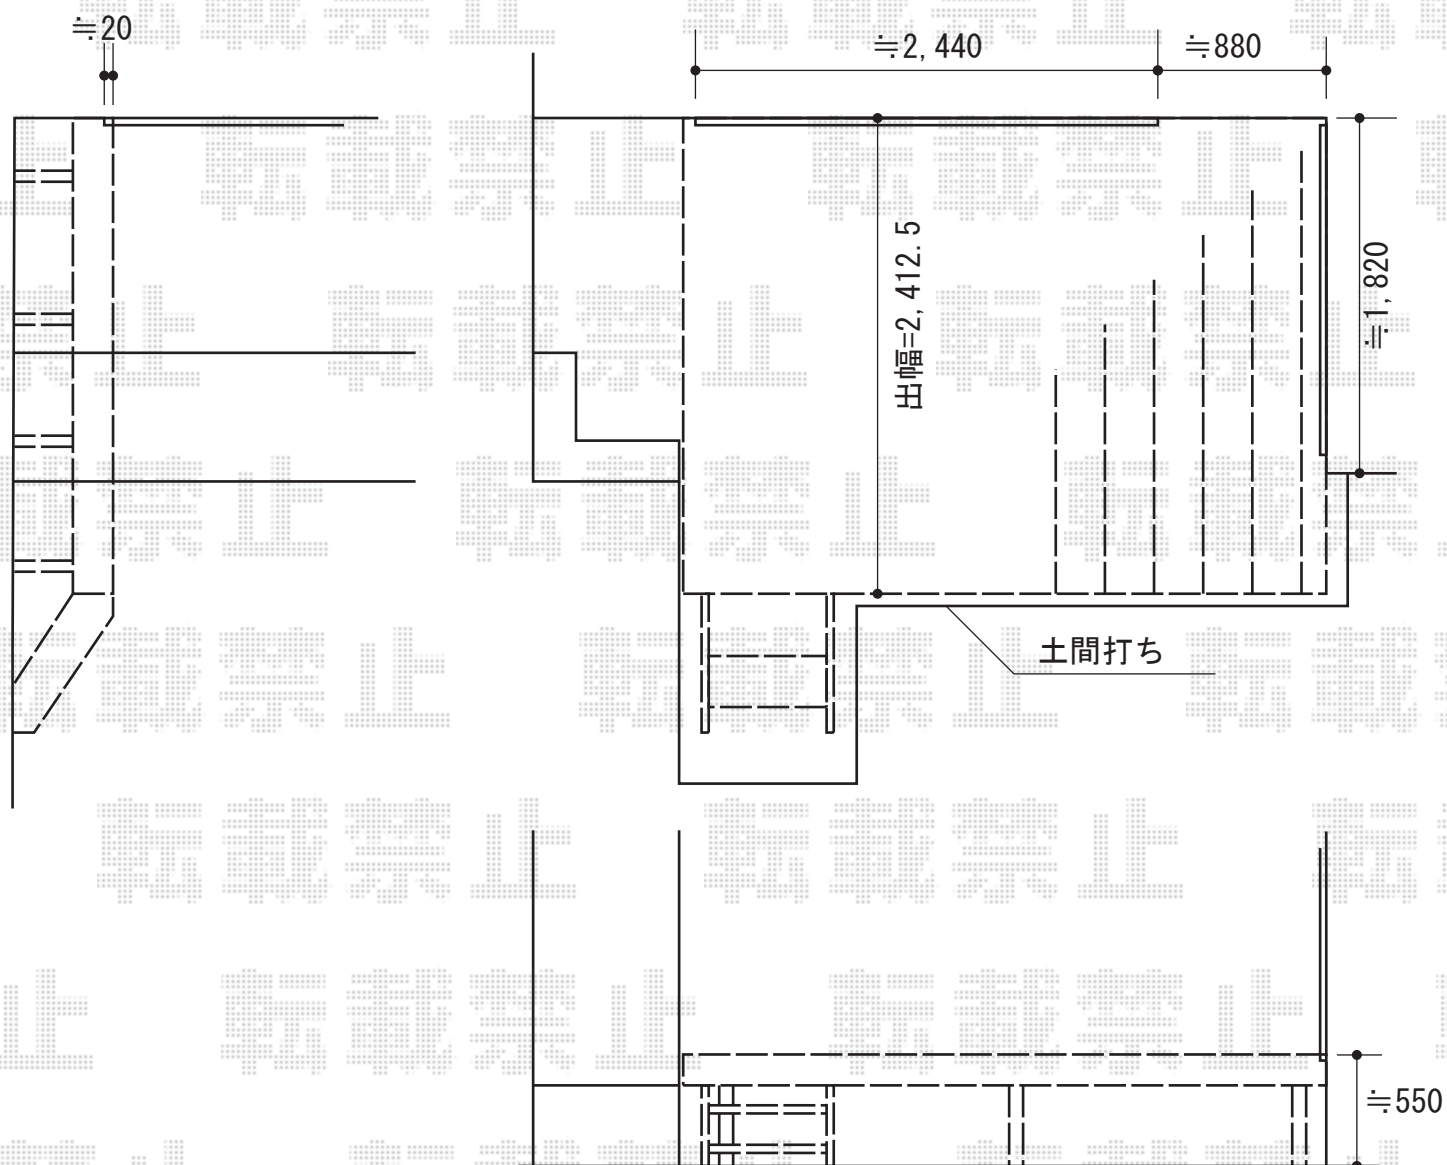

サッシ下端より ≈ 20 上がデッキ天端となります。
そのため、デッキの切り欠き加工を行います。

トステム リコステージII 単体
 間口 $\approx 3,415$ mm
 出幅 $\approx 2,400$ mm
 色：ダークブラウン
 床板：標準縦張り
 幕板：幕板B（薄タイプ）
 束柱：束柱B（400 \sim 550mm）
 オプション：ステップ2段

現場状況や作図制限により概略図の内容と多少の違いが生じることがございます。
 施工時は、現場優先とさせていただきますので、お立会い頂き、
 最終のご指示のほど、何卒、宜しくお願い致します。