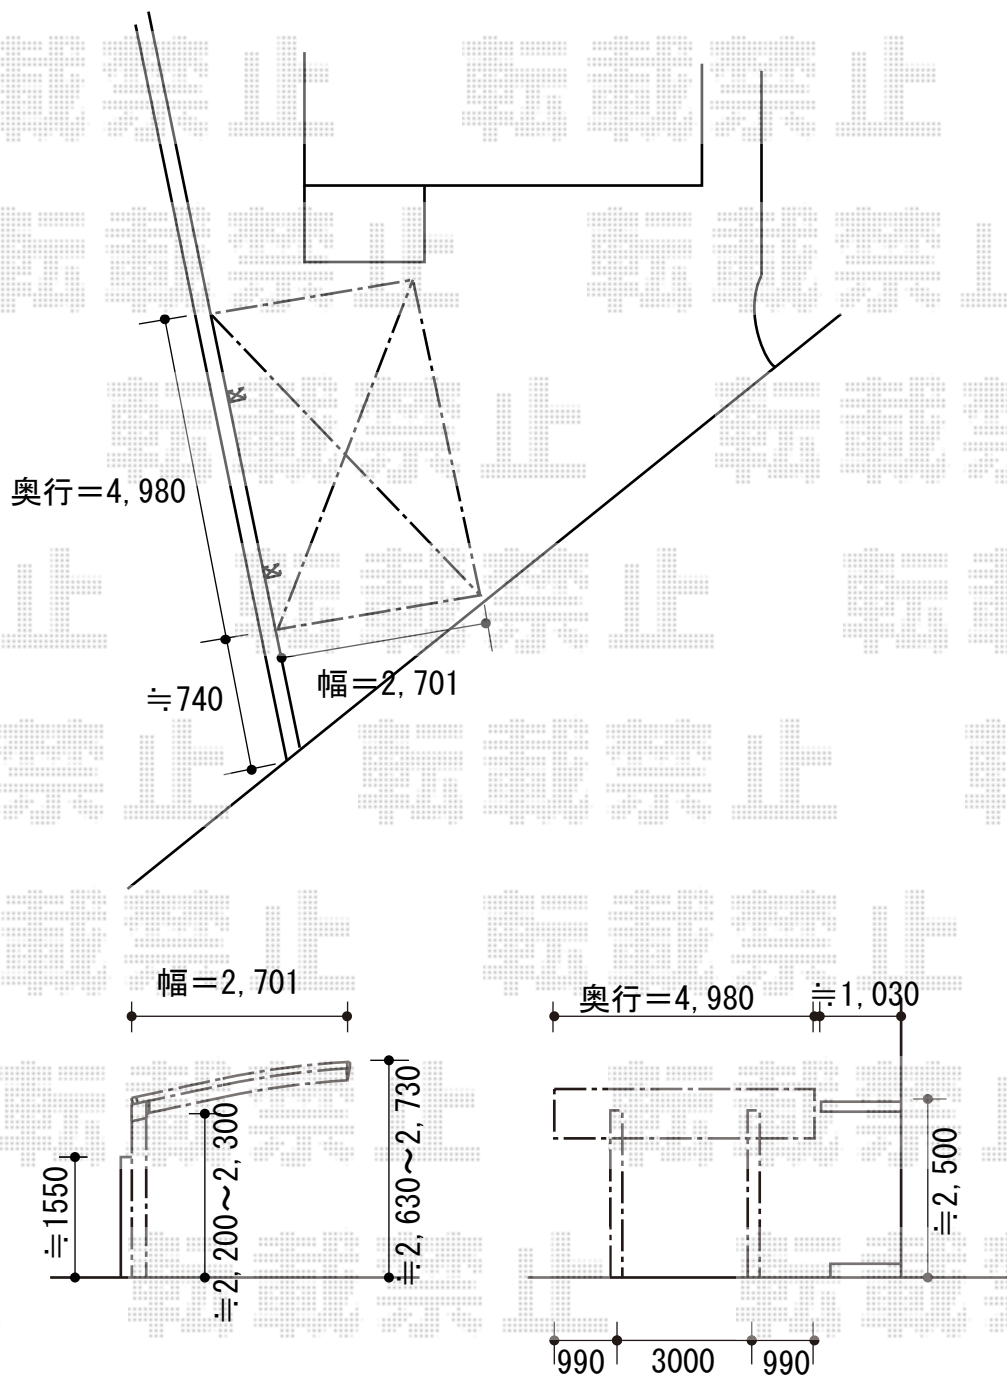

カーブポートシグマIII 積雪～30cm対応

トステム カーブポートシグマIII 積雪～30cm対応

幅=2,701mm

奥行=4,980mm

色：シャイングレー

屋根材：熱線吸収アクアポリカーボネート（ライトブルー）

柱仕様：ロング柱23仕様（有効高 約2,300mm）

現場状況や作図制限により概略図の内容と多少の違いが生じることがございます。
 施工時は、現場優先とさせて頂きたく思いますので、お立会い頂き、
 最終のご指示のほど、何卒、宜しくお願い致します。