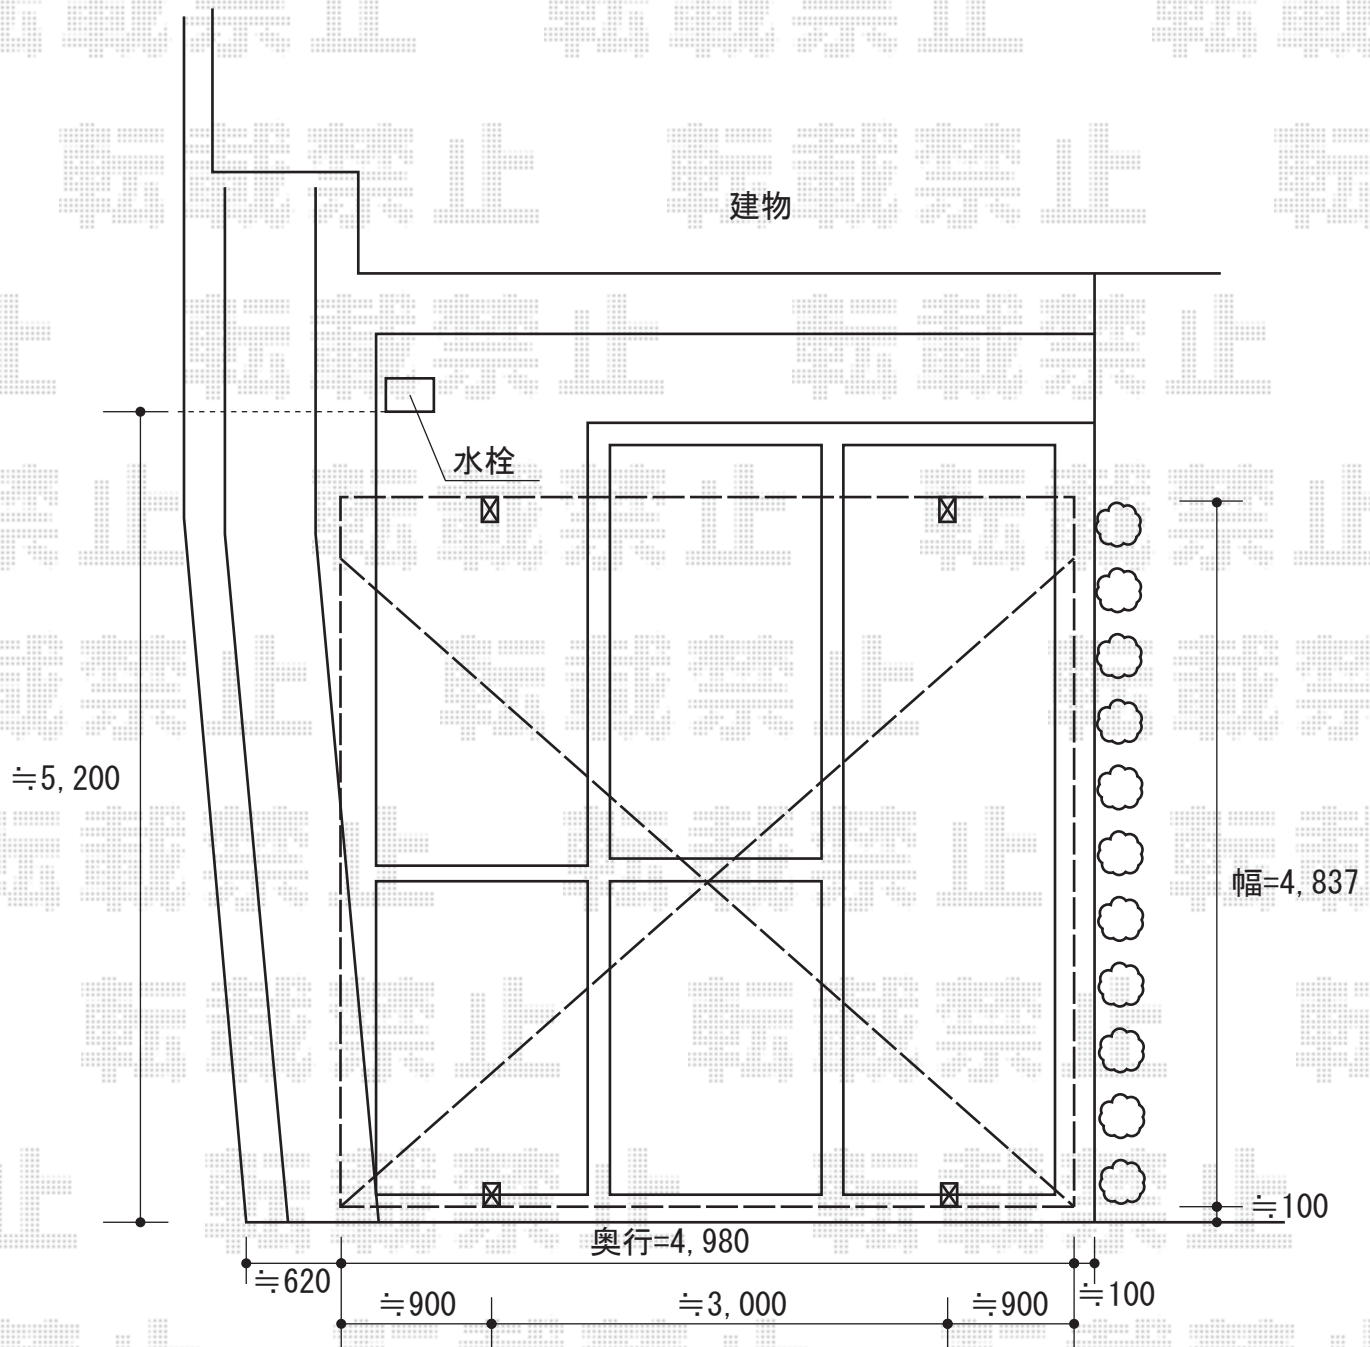

カーブポートシグマIII ワイド 積雪～30cm対応

※幅=5,140mmの場合は、  
施工当日に詳細な設置位置をお打ち合わせ致します。

トステム カーブポートシグマIII ワイド 積雪～30cm対応  
幅=4,837mm  
奥行=4,980mm  
色：ブラック  
屋根材：熱線吸収アクアポリカーボネート（ライトブルー）  
柱仕様：ロング柱23仕様（有効高 約2,300mm）

現場状況や作図制限により概略図の内容と多少の違いが生じることがございます。  
施工時は、現場優先とさせて頂きたく思いますので、お立会い頂き、  
最終のご指示のほど、何卒、宜しくお願い致します。