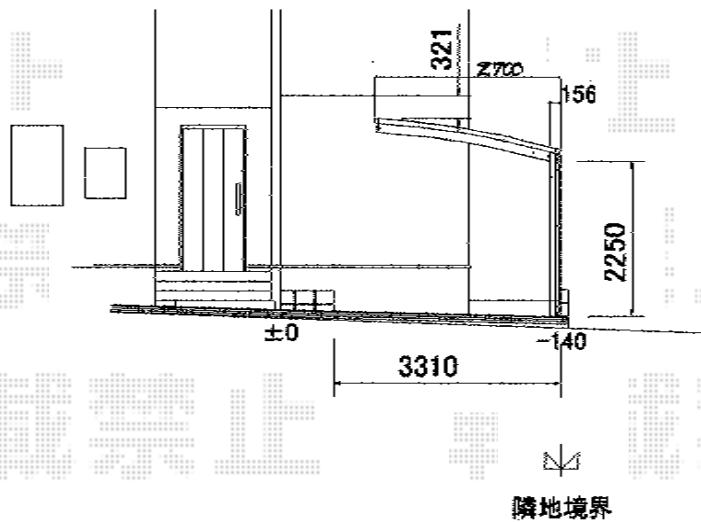

カーブポートシグマIII 積雪～30cm対応

トステム カーブポートシグマIII 積雪～30cm対応  
 幅=2,701mm  
 奥行=4,980mm  
 色：シャイングレー  
 屋根材：ポリカーボネート（ブルースモーク）  
 柱仕様：ロング柱23仕様（有効高 約2,300mm）

トステム 着脱式サポート ロング柱23用×2  
 色：シャイングレー

現場状況や作図制限により概略図の内容と多少の違いが生じることがございます。  
 施工時は、現場優先とさせて頂きたく思いますので、お立会い頂き、  
 最終のご指示のほど、何卒、宜しくお願い致します。