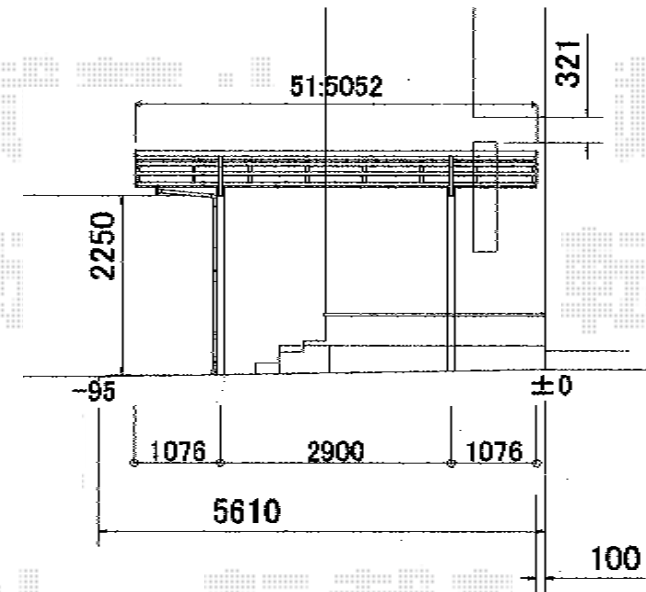

カーブポートシグマIII 積雪～30cm対応

トステム カーブポートシグマIII 積雪～30cm対応  
 幅=2,701mm  
 奥行=4,980mm  
 色：シャイングレー  
 屋根材：ポリカーボネート（ブルースモーク）  
 柱仕様：ロング柱23仕様（有効高 約2,300mm）

トステム 着脱式サポート ロング柱23用×2  
 色：シャイングレー

現場状況や作図制限により概略図の内容と多少の違いが生じることがございます。  
 施工時は、現場優先とさせて頂きたく思いますので、お立会い頂き、  
 最終のご指示のほど、何卒、宜しくお願い致します。