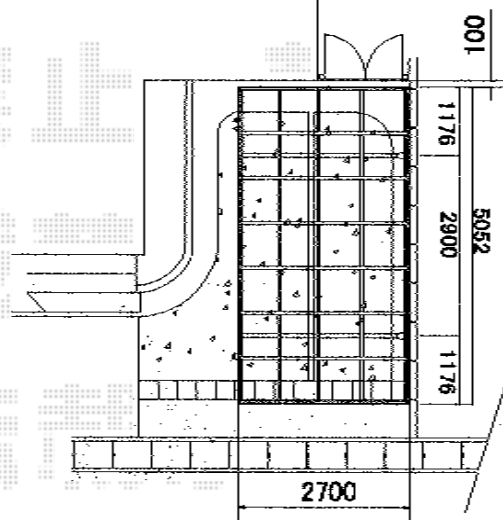

カーブポートシグマIII 積雪～30cm対応

トステム カーブポートシグマIII 積雪～30cm対応  
 幅=2,701mm  
 奥行=4,980mm  
 色：シャイングレー  
 屋根材：ポリカーボネート（ブルースモーク）  
 柱仕様：ロング柱23仕様（有効高 約2,300mm）

トステム 着脱式サポート ロング柱23用×2  
 色：シャイングレー

現場状況や作図制限により概略図の内容と多少の違いが生じることがございます。  
 施工時は、現場優先とさせて頂きたく思いますので、お立会い頂き、  
 最終のご指示のほど、何卒、宜しくお願い致します。