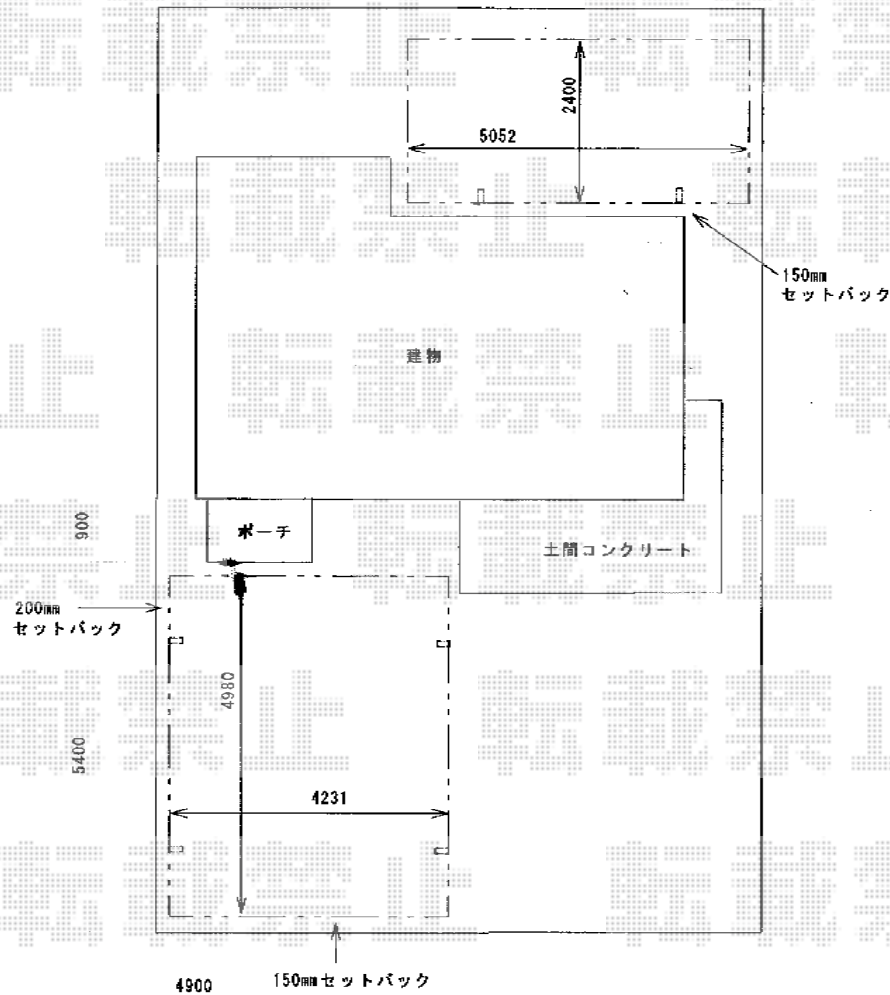

カーポート

トステム カーブポートシグマIII ワイド
積雪～30cm対応

幅=4,231mm
奥行=4,980mm
色：シャイングレー
屋根材：ポリカーボネート（ブルースモーク）
柱仕様：標準柱仕様（有効高 約1,800mm）

Value Select プレシオスポート 積雪～20cm対応

幅=2,400mm
奥行=5,052mm
色：ノーブルステン
屋根材：ポリカーボネート（スカイブルー）
柱仕様：ハイルーフ仕様（有効高 約2,250mm）

現場状況や作図制限により概略図の内容と多少の違いが生じることがございます。
施工時は、現場優先とさせて頂きたく思いますので、お立会い頂き、
最終のご指示のほど、何卒、宜しくお願い致します。

全ての著作権は、エクスショップに帰属します。当社とのお取引目的外の使用・複製・転載禁止となっております。

EX-SHOP
HTTP://WWW.EX-SHOP.NET

担当：小林