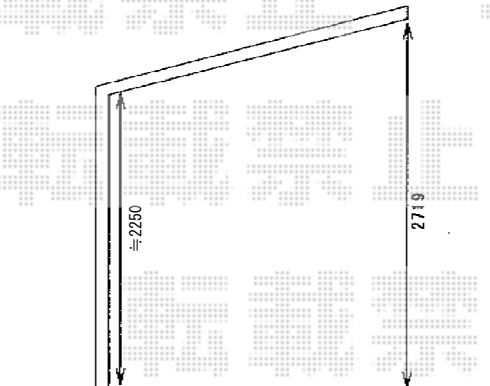

カーポート

トステム カーブポートシグマIII ワイド
積雪～30cm対応

幅=4,231mm
奥行=4,980mm
色：シャイングレー
屋根材：ポリカーボネート（ブルースモーク）
柱仕様：標準柱仕様（有効高 約1,800mm）

Value Select プレシオスポート 積雪～20cm対応

幅=2,400mm
奥行=5,052mm
色：ノーブルステン
屋根材：ポリカーボネート（スカイブルー）
柱仕様：ハイルーフ仕様（有効高 約2,250mm）