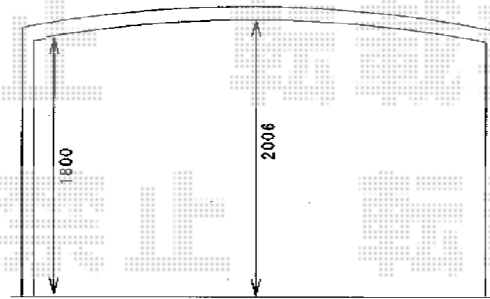

カーポート

トステム カーブポートシグマIII ワイド
積雪～30cm対応

幅=4,231mm
奥行=4,980mm
色：シャイングレー
屋根材：ポリカーボネート（ブルースモーク）
柱仕様：標準柱仕様（有効高 約1,800mm）

Value Select プレシオスポート 積雪～20cm対応

幅=2,400mm
奥行=5,052mm
色：ノーブルステン
屋根材：ポリカーボネート（スカイブルー）
柱仕様：ハイルーフ仕様（有効高 約2,250mm）