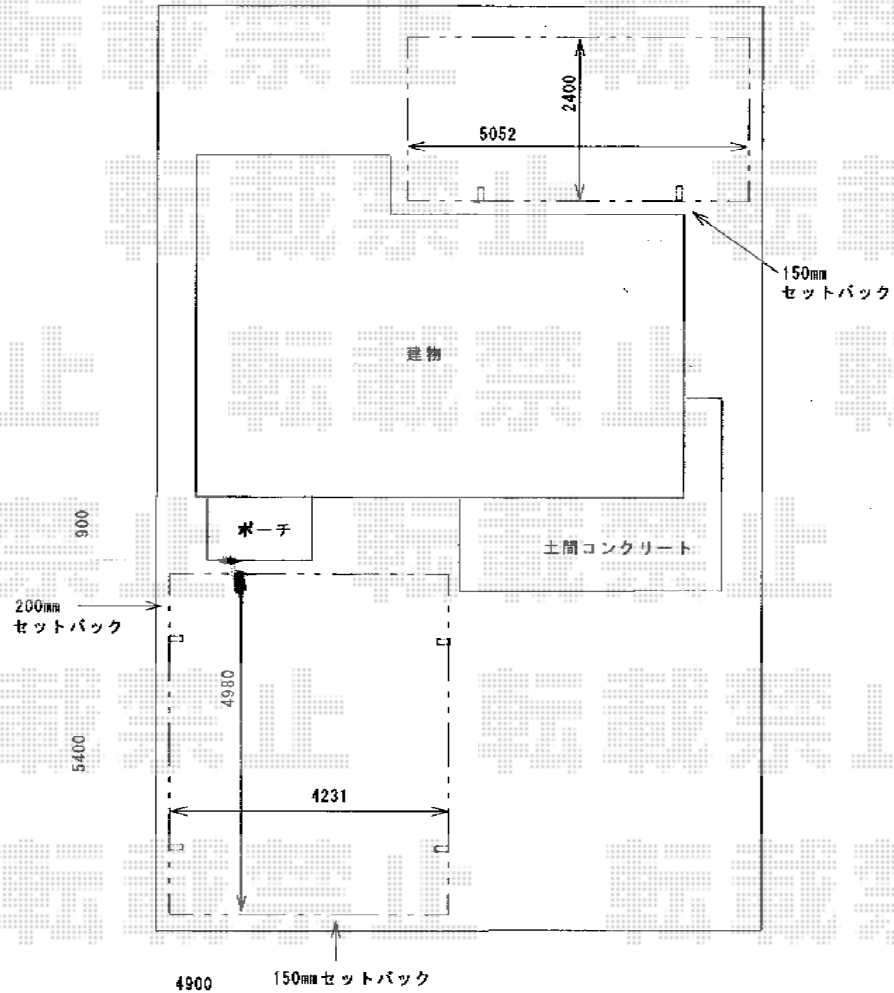

カーポート

トステム カーブポートシグマIII ワイド
積雪~30cm対応
幅=4,231mm
奥行=4,980mm
色：シャイングレー
屋根材：ポリカーボネート（ブルースモーク）
柱仕様：標準柱仕様（有効高 約1,800mm）

Value Select プレシオスポート 積雪~20cm対応
幅=2,400mm
奥行=5,052mm
色：ノーブルステン
屋根材：ポリカーボネート（スカイブルー）
柱仕様：ハイルフ仕様（有効高 約2,250mm）

現場状況や作図制限により概略図の内容と多少の違いが生じることがございます。
施工時は、現場優先とさせて頂きたく思いますので、お立会い頂き、
最終のご指示のほど、何卒、宜しくお願い致します。

全ての著作権は、エクスショップに帰属します。当社とのお取引目的外的使用・複製・転載禁止となっております。

EX-SHOP
HTTP://WWW.EX-SHOP.NET

担当:小林