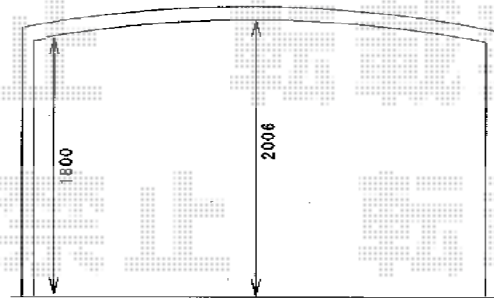

カーポート

トステム カーブポートシグマIII ワイド
積雪~30cm対応
幅=4,231mm
奥行=4,980mm
色：シャイングレー
屋根材：ポリカーボネート（ブルースモーク）
柱仕様：標準柱仕様（有効高 約1,800mm）

Value Select プレシオスポート 積雪~20cm対応
幅=2,400mm
奥行=5,052mm
色：ノーブルステン
屋根材：ポリカーボネート（スカイブルー）
柱仕様：ハイルフ仕様（有効高 約2,250mm）