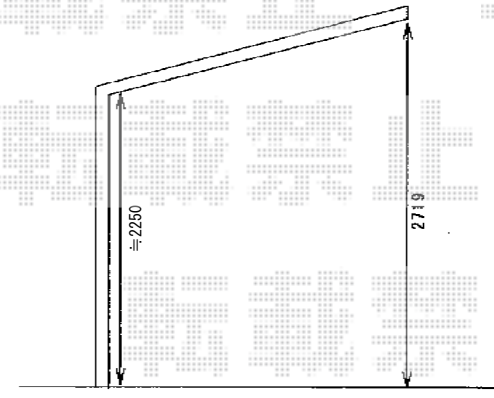

カーポート

トステム カーブポートシグマIII ワイド
積雪~30cm対応
幅=4,231mm
奥行=4,980mm
色：シャイングレー
屋根材：ポリカーボネート（ブルースモーク）
柱仕様：標準柱仕様（有効高 約1,800mm）

Value Select プレシオスポート 積雪~20cm対応
幅=2,400mm
奥行=5,052mm
色：ノーブルステン
屋根材：ポリカーボネート（スカイブルー）
柱仕様：ハイルフ仕様（有効高 約2,250mm）