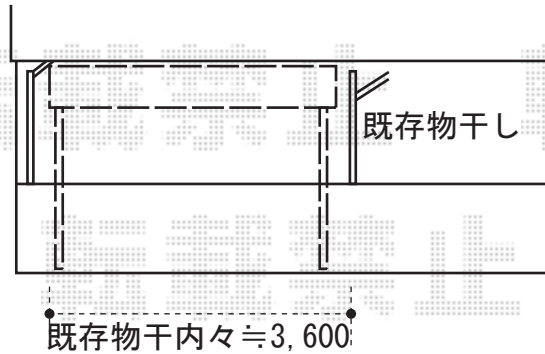

ヴェクターテラス テラスタイプ転用 F型 単体 積雪～20cm対応

YKK AP ヴェクターテラス テラスタイプ転用
F型 単体 積雪～20cm対応
間口=関東間2.0間 (柱芯々3,485mm 屋根幅3,670mm)
出幅=5尺 (1,470mm)
色：プラチナステン
屋根材：ポリカーボネート (トーマイマット/すりガラス調)
柱仕様：柱奥行移動タイプ
施工方法：上止め
追加部材：躯体式バルコニー部品箱 (中間用) × 2