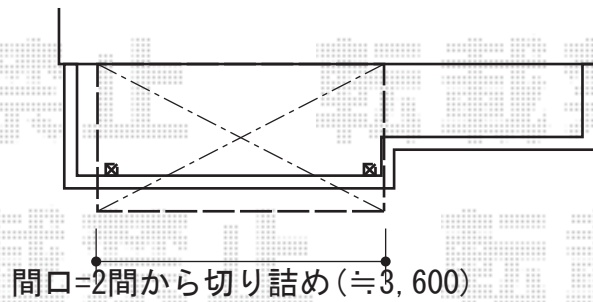

ヴェクターテラス テラスタイプ転用 F型 単体 積雪～20cm対応

YKK AP ヴェクターテラス テラスタイプ転用
F型 単体 積雪～20cm対応
間口=関東間2.0間 (柱芯々3,485mm 屋根幅3,670mm)
出幅=5尺 (1,470mm)
色：プラチナステン
屋根材：ポリカーボネート (トーマイマット/すりガラス調)
柱仕様：柱奥行移動タイプ
施工方法：上止め
追加部材：躯体式バルコニー部品箱 (中間用) × 2