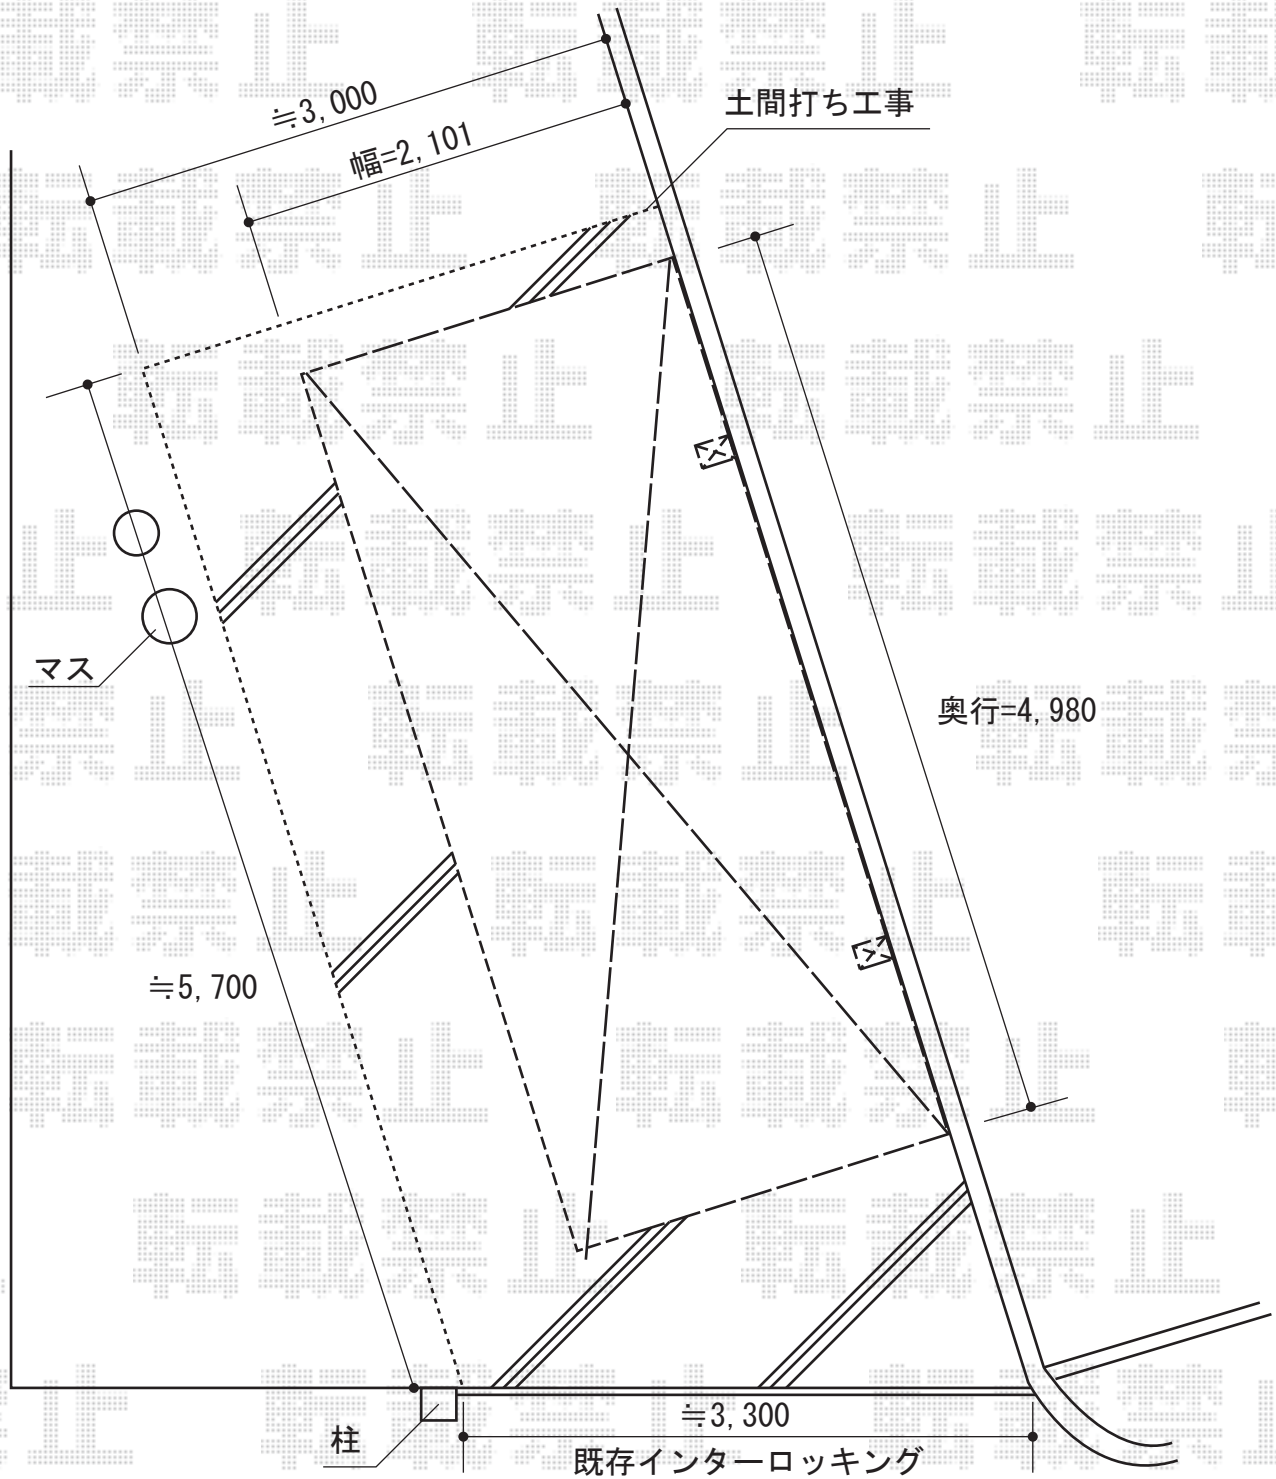

カーブポートシグマIII ミニ 積雪~30cm対応

トステム カーブポートシグマIII ミニ 積雪~30cm対応
幅=2,101mm
奥行=4,980mm
色：シャイングレー
屋根材：ポリカーボネート（ブルースモーク）
柱仕様：標準柱仕様（有効高 約1,812mm）

現場状況や作図制限により概略図の内容と多少の違いが生じることがございます。
施工時は、現場優先とさせていただきますので、お立会い頂き、
最終のご指示のほど、何卒、宜しくお願い致します。