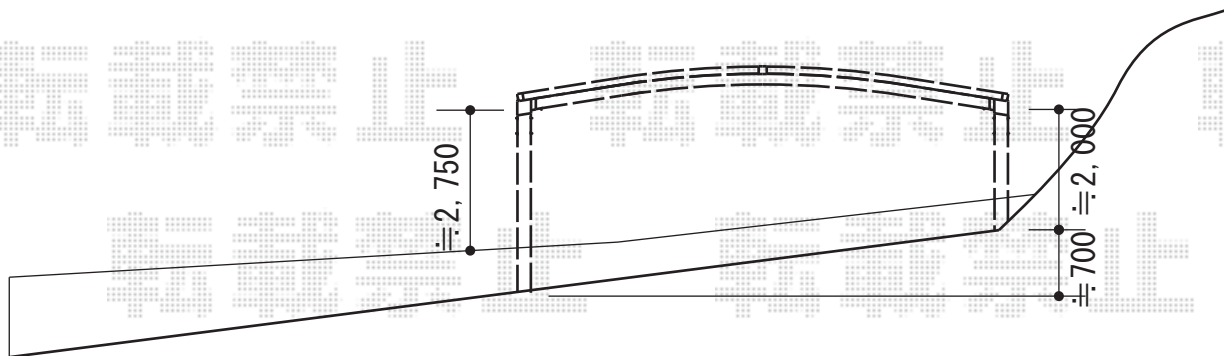

カーブポートシグマIII ワイド 積雪～30cm対応

トステム カーブポートシグマIII  
ワイド 積雪～30cm対応  
幅=6,060mm  
奥行=4,980mm  
色：シャイングレー  
屋根材：ポリカーボネート（ブルースモーク）  
柱仕様：ロング柱23仕様（有効高 約2,300mm）  
+ロング柱28仕様（有効高 約2,800mm）

現場状況や作図制限により概略図の内容と多少の違いが生じることがございます。  
施工時は、現場優先とさせて頂きたく思いますので、お立会い頂き、  
最終のご指示のほど、何卒、宜しくお願い致します。