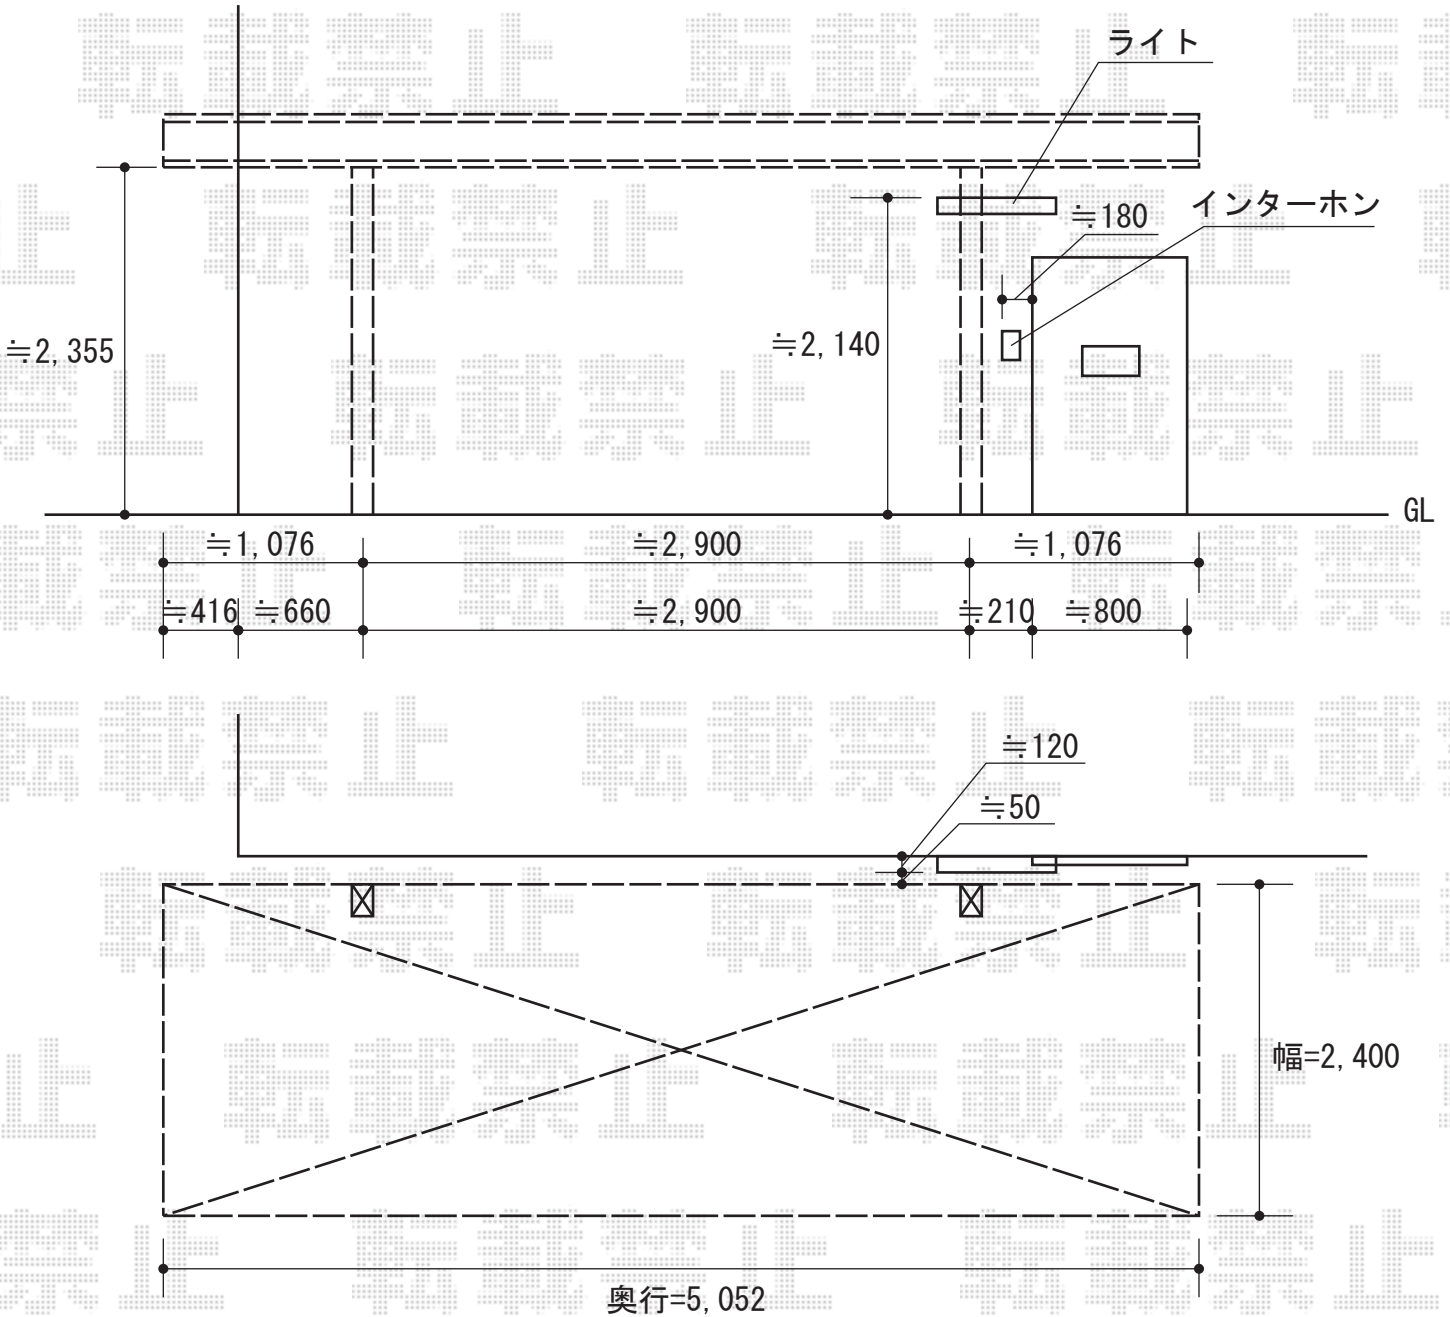

プレシオスポート 積雪~20cm対応

Value Select プレシオスポート 積雪~20cm対応  
 幅=2,400mm  
 奥行=5,052mm  
 色：ノーブルステン  
 屋根材：ポリカーボネート（スカイブルー）  
 柱仕様：ハイルフ仕様（有効高 約2,355mm）

現場状況や作図制限により概略図の内容と多少の違いが生じることがございます。  
 施工時は、現場優先とさせていただきますので、お立会い頂き、  
 最終のご指示のほど、何卒、宜しくお願い致します。