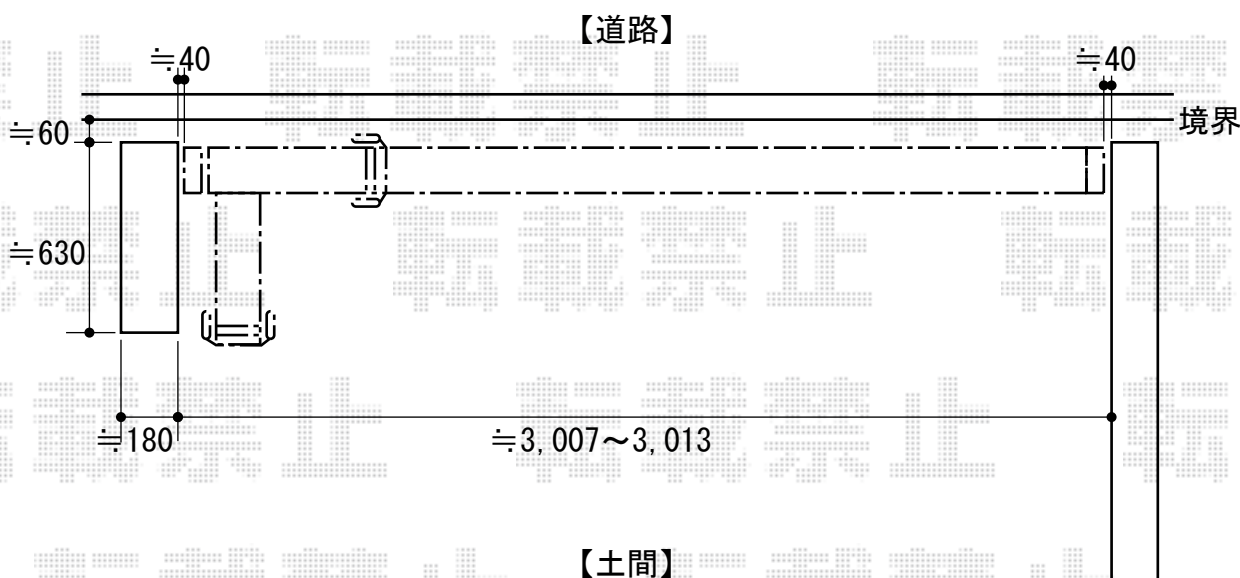

アルシャインHW型Aタイプ ノンレール 片開き

TOEX アルシャインHW型Aタイプ ノンレール 片開き
開口幅=3,022mm
全幅=3,192mm
たたみ幅=598mm
高さ=1,250mm
色：ブロンズ
キャスター数：2
落棒数：2

現場状況や作図制限により概略図の内容と多少の違いが生じることがございます。
施工時は、現場優先とさせて頂きたく思いますので、お立会い頂き、
最終のご指示のほど、何卒、宜しくお願い致します。