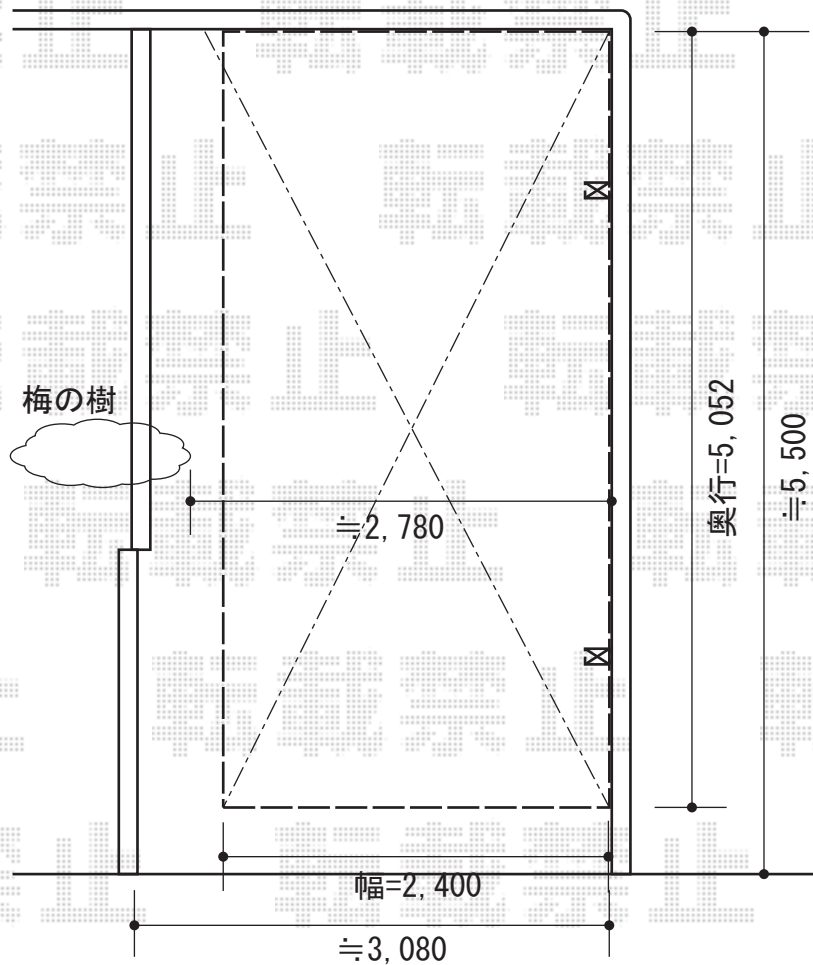

プレシオSPORT 単体 積雪～20cm対応

Value Select プレシオSPORT 単体
積雪～20cm対応
幅=2,400mm
奥行=5,052mm
色：ノーブルステン
屋根材：ポリカーボネート（スカイブルー）
柱仕様：標準柱仕様（有効高 約1,800mm）

現場状況や作図制限により概略図の内容と多少の違いが生じることがございます。
施工時は、現場優先とさせて頂きたく思いますので、お立会い頂き、
最終のご指示のほど、何卒、宜しくお願い致します。