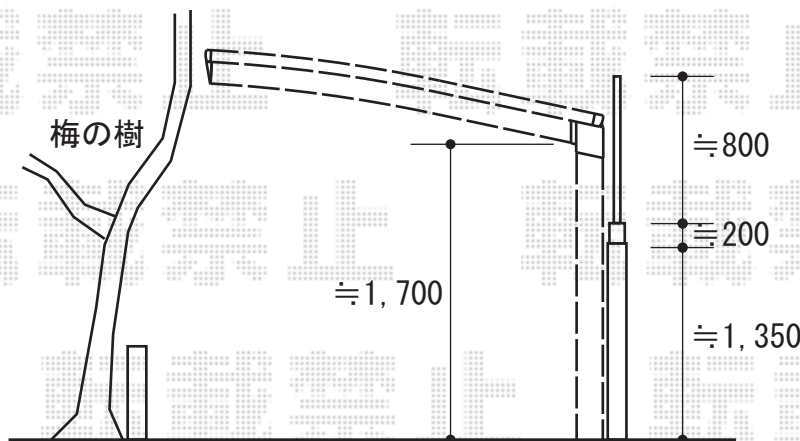

プレシオSPORT 単体 積雪～20cm対応

Value Select プレシオSPORT 単体
積雪～20cm対応
幅=2,400mm
奥行=5,052mm
色：ノーブルステン
屋根材：ポリカーボネート（スカイブルー）
柱仕様：標準柱仕様（有効高 約1,800mm）

現場状況や作図制限により概略図の内容と多少の違いが生じることがございます。
施工時は、現場優先とさせて頂きたく思いますので、お立会い頂き、
最終のご指示のほど、何卒、宜しくお願い致します。