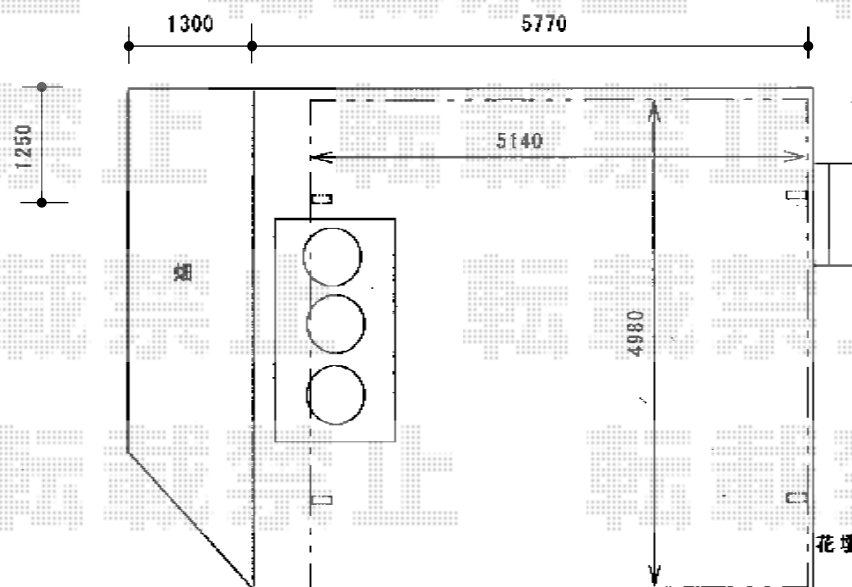

カーブポートシグマIII ワイド 積雪～30cm対応

トステム カーブポートシグマIII ワイド 積雪～30cm対応
幅=5,140mm
奥行=4,980mm
色：シャイングレー
屋根材：ポリカーボネート（ブルースモーク）
柱仕様：ロング柱23仕様（有効高 約2,300mm）

現場状況や作図制限により概略図の内容と多少の違いが生じることがございます。
施工時は、現場優先とさせて頂きたく思いますので、お立会い頂き、
最終のご指示のほど、何卒、宜しくお願い致します。