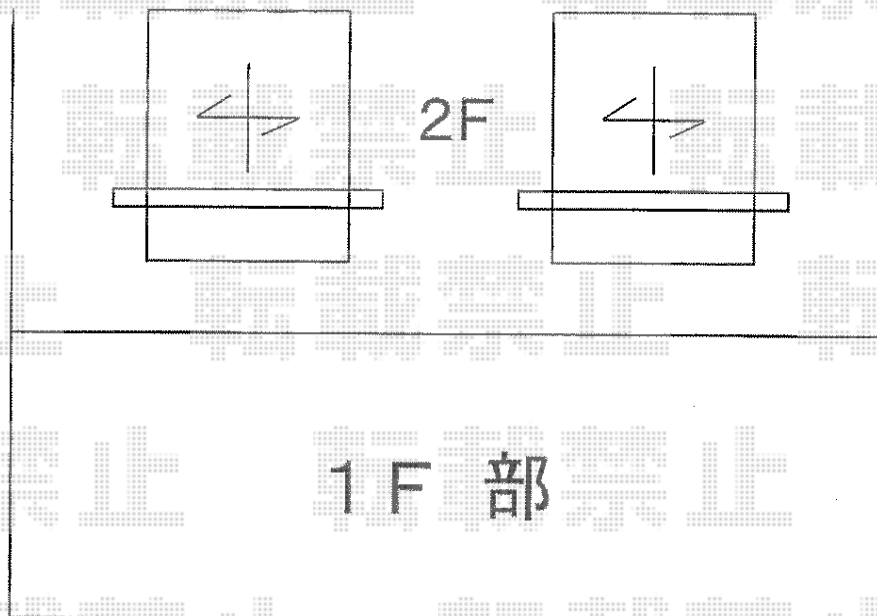

シンプルモダン 窓手すり

YKK AP シンプルモダン 窓手すり
間口=4.5尺
手すりW=1, 345mm
色：プラチナステン
追加部材：コーチネジ

現場状況や作図制限により概略図の内容と多少の違いが生じることがございます。
施工時は、現場優先とさせて頂きたく思いますので、お立会い頂き、
最終のご指示のほど、何卒、宜しくお願い致します。

EX-SHOP
HTTP://WWW.EX-SHOP.NET

担当：大辻・永田