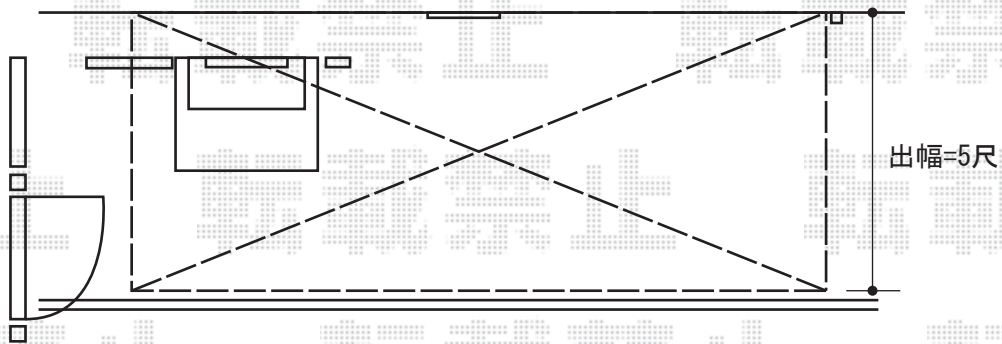

ライザーテラスII R型 テラスタイプ 単体 積雪~20cm対応

出幅=5尺

間口=2.5間

トステム ライザーテラスII R型 テラスタイプ
単体 積雪~20cm対応
間口=間東間2.5間通し (柱芯々4,350mm 屋根幅4,570mm)
出幅=5尺 (1,485mm)
色: ホワイト
屋根材: ポリカーボネート (クリアマット/すりガラス調)
柱仕様: 柱位置固定タイプ
施工方法: 上止め

トステム 前面スクリーンセット 2.5間通し用 1段仕様
色: ホワイト
パネル材: ポリカーボネート (クリアマット/すりガラス調)
ふさぎ材: 2.5間通し用 標準用
ふさぎ材部品セット: 2.0~2.5間用

出幅=5尺

前面パネル

≒3,000

≒1,610

現場状況や作図制限により概略図の内容と多少の違いが生じることがございます。
施工時は、現場優先とさせて頂きたく思いますので、お立会い頂き、
最終のご指示のほど、何卒、宜しくお願い致します。

EX-SHOP
HTTP://WWW.EX-SHOP.NET

担当: 小林