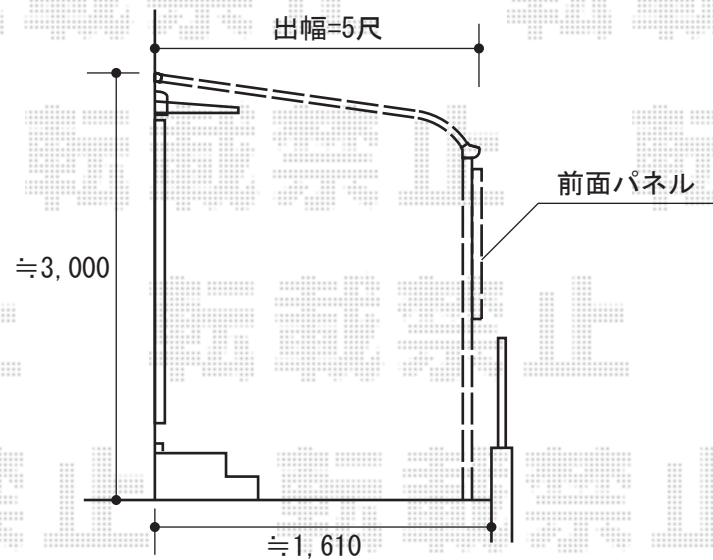

ライザーテラスII R型 テラスタイプ 単体 積雪~20cm対応

出幅=5尺

間口=2.5間

トステム ライザーテラスII R型 テラスタイプ
単体 積雪~20cm対応
間口=間東間2.5間通し (柱芯々4,350mm 屋根幅4,570mm)
出幅=5尺 (1,485mm)
色: ホワイト
屋根材: ポリカーボネート (クリアマット/すりガラス調)
柱仕様: 柱位置固定タイプ
施工方法: 上止め

トステム 前面スクリーンセット 2.5間通し用 1段仕様
色: ホワイト
パネル材: ポリカーボネート (クリアマット/すりガラス調)
ふさぎ材: 2.5間通し用 標準用
ふさぎ材部品セット: 2.0~2.5間用

出幅=5尺

前面パネル

≒3,000

≒1,610

現場状況や作図制限により概略図の内容と多少の違いが生じることがございます。
施工時は、現場優先とさせて頂きたく思いますので、お立会い頂き、
最終のご指示のほど、何卒、宜しくお願い致します。

EX-SHOP
HTTP://WWW.EX-SHOP.NET

担当: 小林