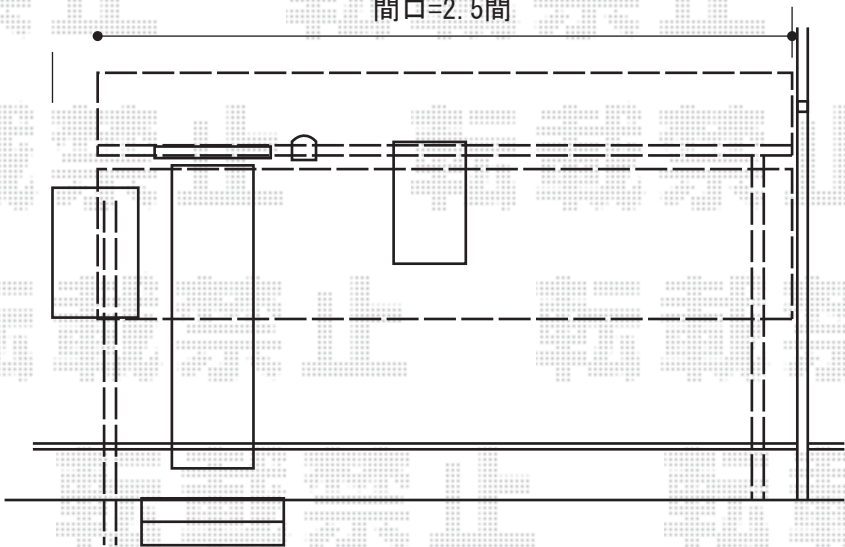

ライザーテラスII R型 テラスタイプ 単体 積雪~20cm対応

出幅=5尺

間口=2.5間

トステム ライザーテラスII R型 テラスタイプ
単体 積雪~20cm対応
間口=間東間2.5間通し (柱芯々4,350mm 屋根幅4,570mm)
出幅=5尺 (1,485mm)
色: ホワイト
屋根材: ポリカーボネート (クリアマット/すりガラス調)
柱仕様: 柱位置固定タイプ
施工方法: 上止め

トステム 前面スクリーンセット 2.5間通し用 1段仕様
色: ホワイト
パネル材: ポリカーボネート (クリアマット/すりガラス調)
ふさぎ材: 2.5間通し用 標準用
ふさぎ材部品セット: 2.0~2.5間用

出幅=5尺

前面パネル

≒3,000

≒1,610

現場状況や作図制限により概略図の内容と多少の違いが生じることがございます。
施工時は、現場優先とさせて頂きたく思いますので、お立会い頂き、
最終のご指示のほど、何卒、宜しくお願い致します。

EX-SHOP
HTTP://WWW.EX-SHOP.NET

担当: 小林