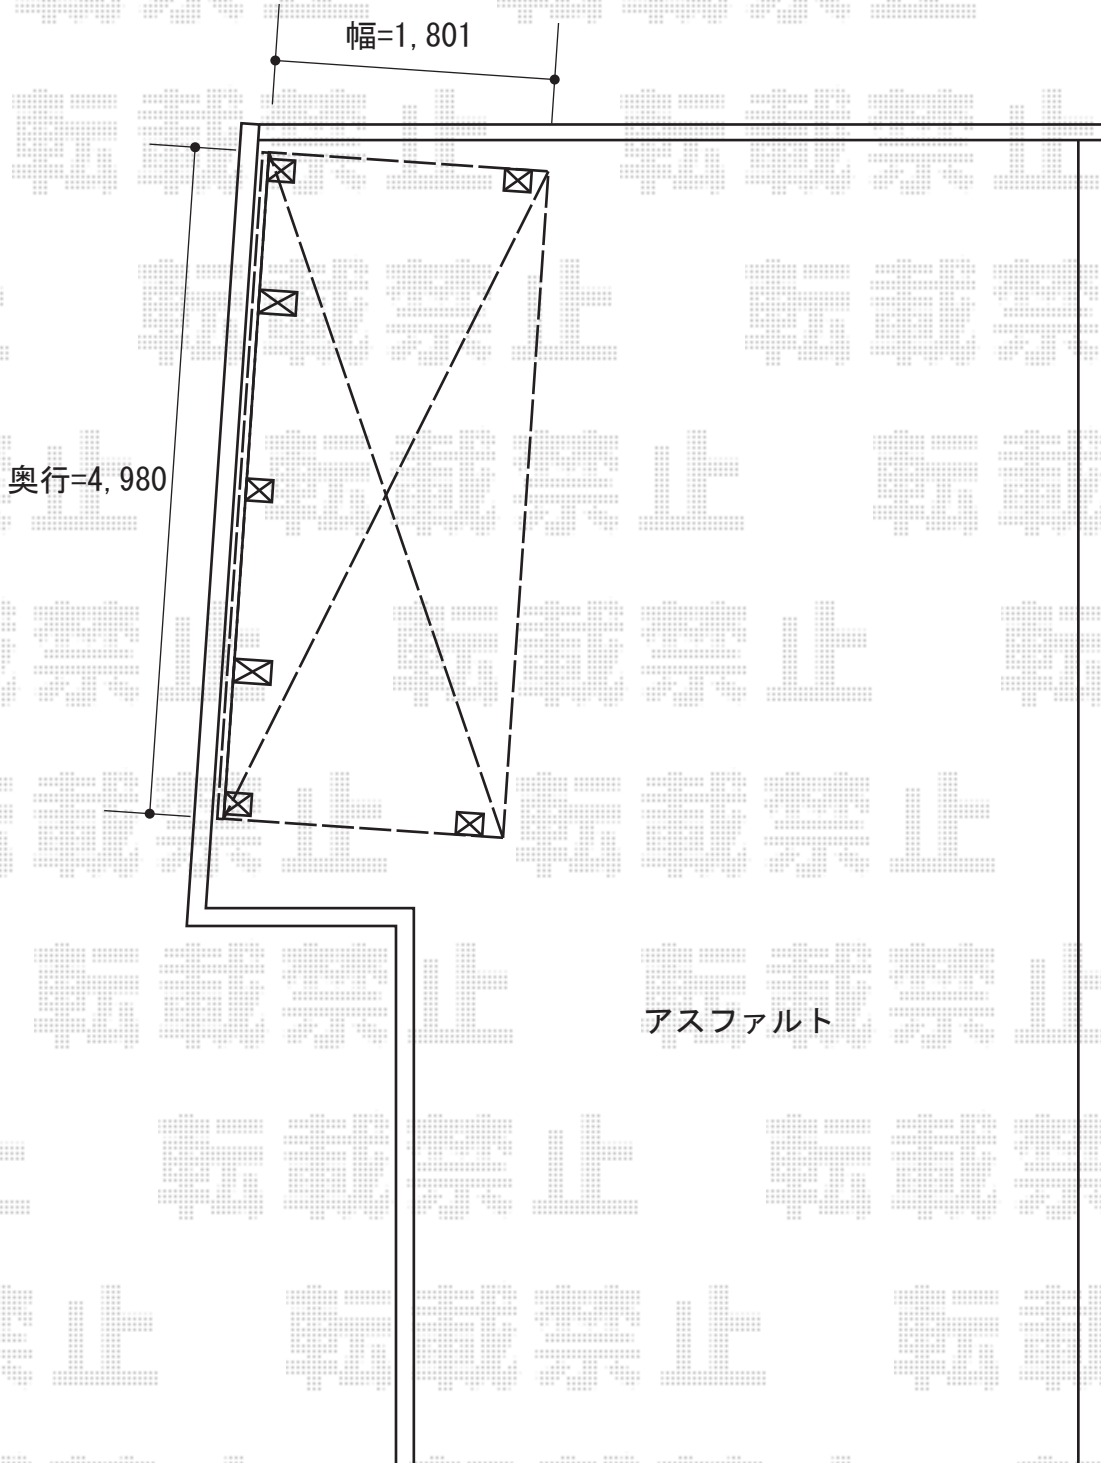

カーブパークシグマIII パネル3面囲い 積雪～30cm対応

トステム カーブパークシグマIII パネル3面囲い 積雪～30cm対応  
幅=1,801mm  
奥行=4,980mm  
色：シャイングレー  
屋根材・側面パネル材：ポリカーボネート（ブルースモーク）  
柱仕様：標準柱仕様（有効高 約1,812mm）

現場状況や作図制限により概略図の内容と多少の違いが生じることがございます。  
施工時は、現場優先とさせていただきますので、お立会い頂き、  
最終のご指示のほど、何卒、宜しくお願い致します。