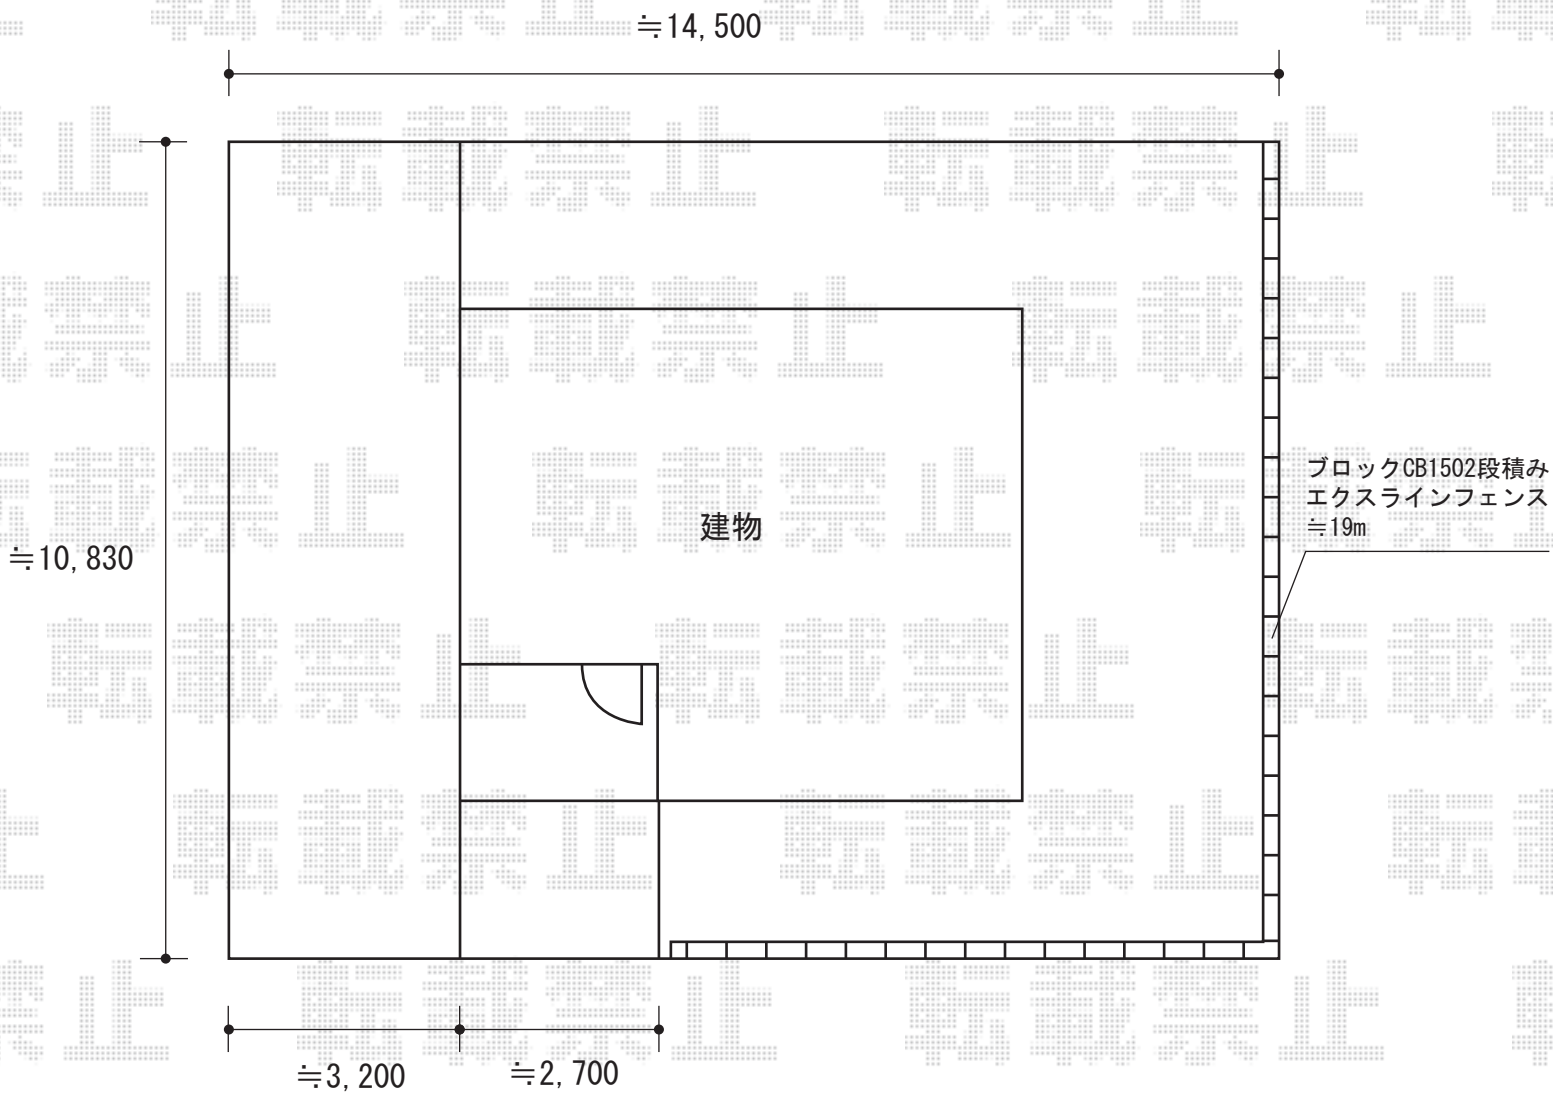

エクスラインフェンス7型 自由柱仕様

YKK AP エクスラインフェンス7型 自由柱仕様
本体1枚 (W×H) = (1,975mm×1,000mm) ×10枚
自由柱 : T100用×12本
端部カバー : 1セット
コーナー継手 : 1セット
エンドキャップ : 1セット
色 : カームブラック

現場状況や作図制限により概略図の内容と多少の違いが生じることがございます。
施工時は、現場優先とさせて頂きたく思いますので、お立会い頂き、
最終のご指示のほど、何卒、宜しくお願い致します。