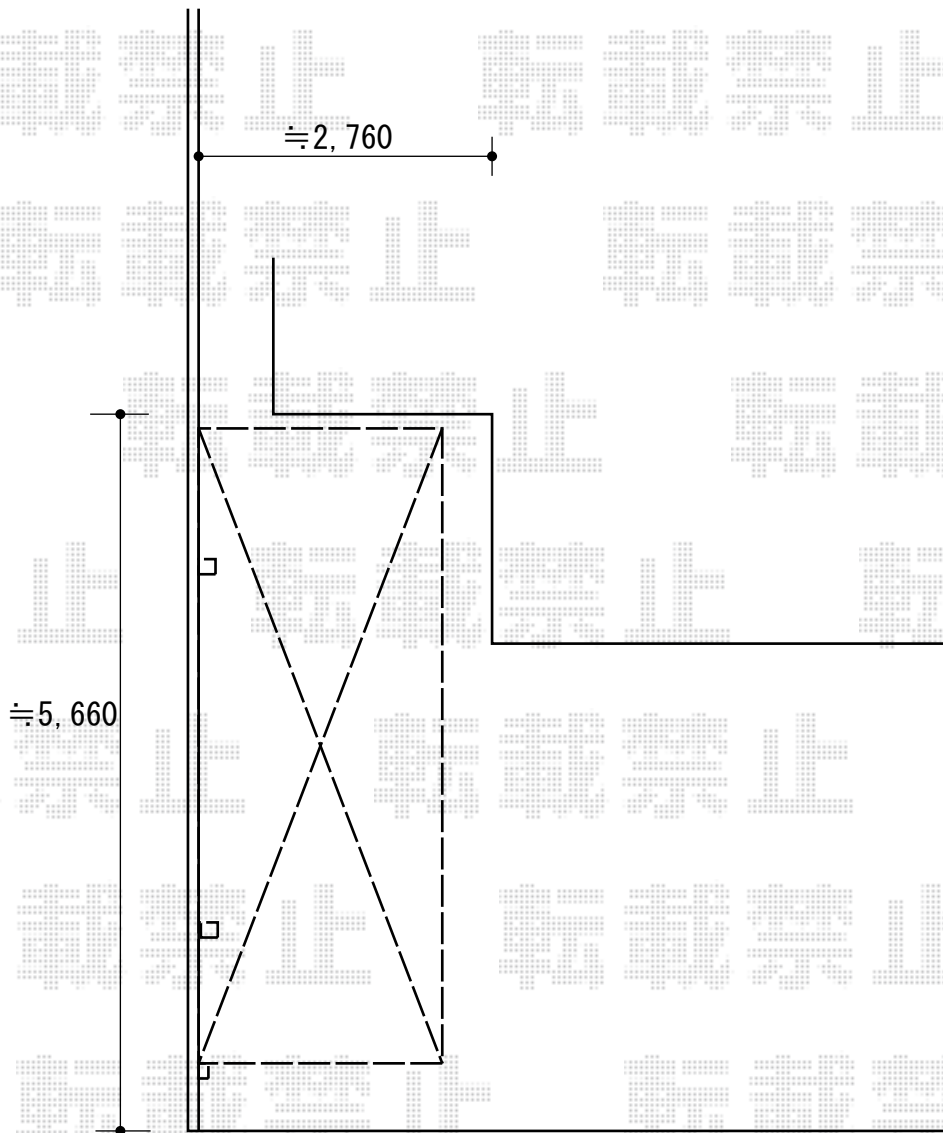

プレシオスポーツ 積雪～20cm対応

道路

Value Select プレシオスポーツ 積雪～20cm対応
幅=2,400mm
奥行=5,052mm
色：ノーブルステン
屋根材：ポリカーボネート（スカイブルー）
柱仕様：ハイルーフ仕様（有効高 約2,355mm）

現場状況や作図制限により概略図の内容と多少の違いが生じることがございます。
施工時は、現場優先とさせて頂きたく思いますので、お立会い頂き、
最終のご指示のほど、何卒、宜しくお願い致します。