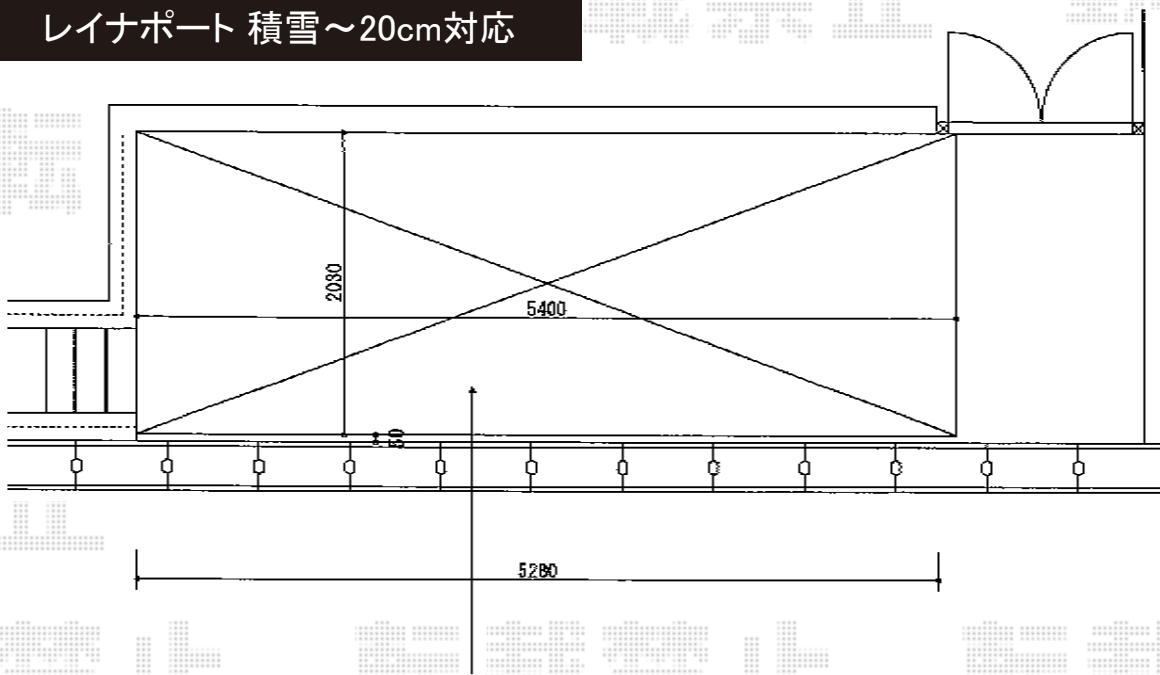

レイナポート 積雪～20cm対応

トステム レイナポート 積雪～20cm対応
幅=2,400mm
奥行=5,400mm
色：プラチナステン
屋根材：熱線遮断ポリカーボネート（アースブルーマット調）
柱仕様：ハイルーフ仕様（有効高 約2,355mm）

現場状況や作図制限により概略図の内容と多少の違いが生じることがございます。
施工時は、現場優先とさせて頂きたく思いますので、お立会い頂き、
最終のご指示のほど、何卒、宜しくお願い致します。