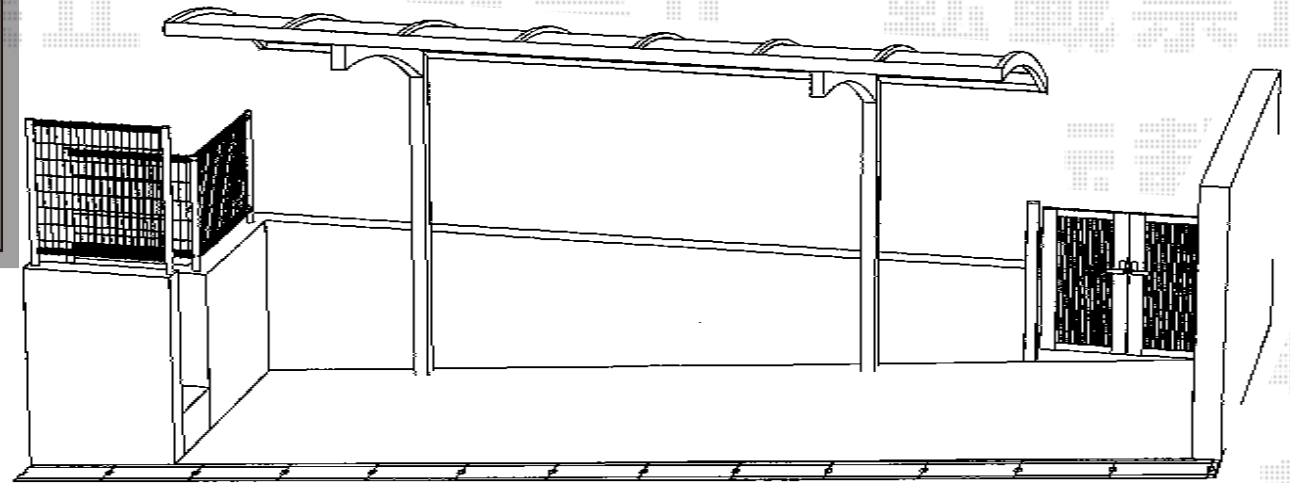

レイナポート 積雪～20cm対応

トステム レイナポート 積雪～20cm対応
幅=2,400mm
奥行=5,400mm
色：プラチナステン
屋根材：熱線遮断ポリカーボネート（アースブルーマット調）
柱仕様：ハイルーフ仕様（有効高 約2,355mm）

現場状況や作図制限により概略図の内容と多少の違いが生じることがございます。
施工時は、現場優先とさせて頂きたく思いますので、お立会い頂き、
最終のご指示のほど、何卒、宜しくお願い致します。