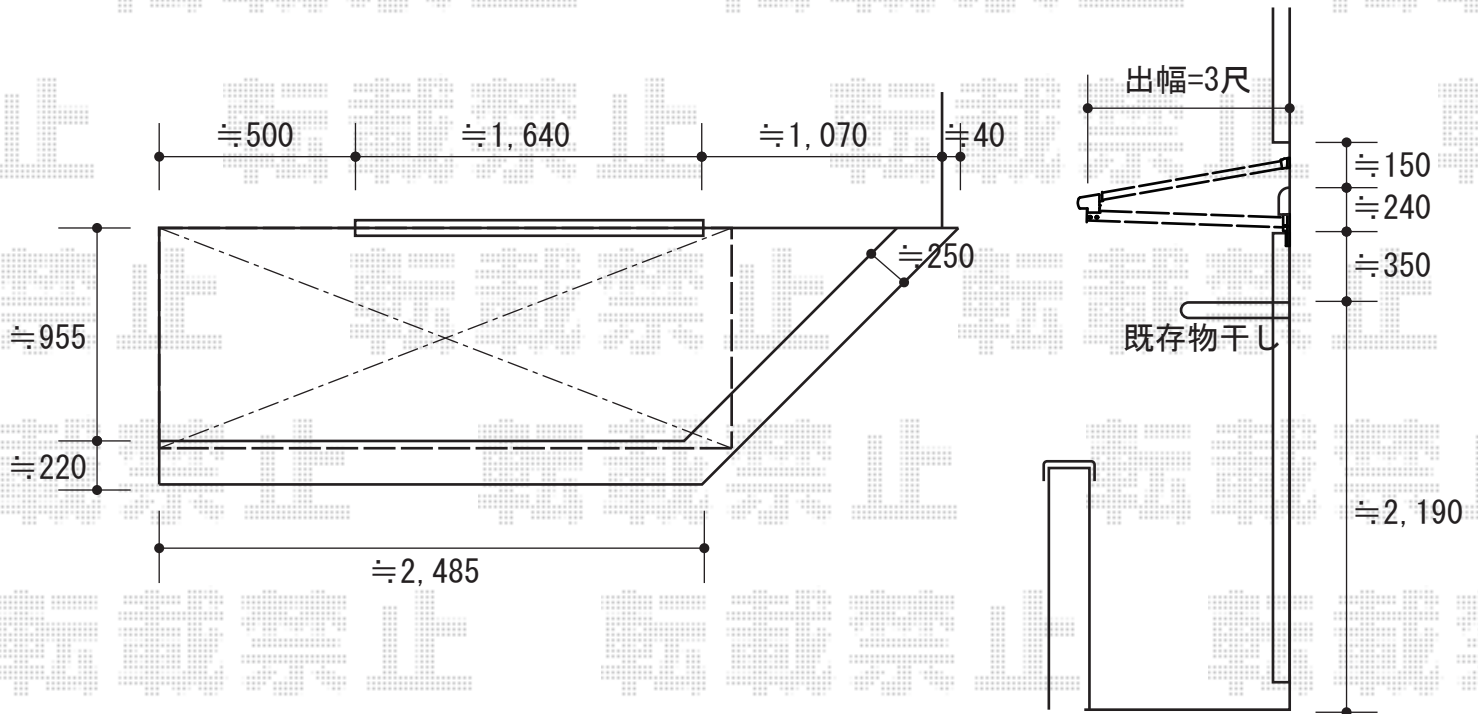

ライザーテラスII F型 ルーフタイプ 積雪~20cm対応

トステム ライザーテラスII F型 ルーフタイプ 積雪~20cm対応  
間口=関東間1.5間 (方丈芯々/屋根幅2,750mm)  
出幅=3尺 (885mm)  
色: シャイングレー  
屋根材: ポリカーボネート (ブルースモーク)  
柱仕様: ルーフタイプ (柱無し)  
施工方法: 上止め

現場状況や作図制限により概略図の内容と多少の違いが生じることがございます。  
施工時は、現場優先とさせて頂きたく思いますので、お立会い頂き、  
最終のご指示のほど、何卒、宜しくお願い致します。