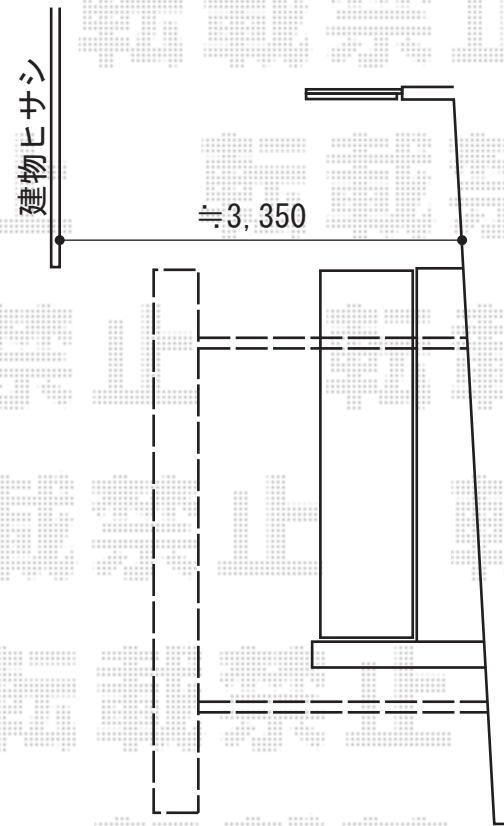

カーブポートシグマIII M合掌 積雪～30cm対応

トステム カーブポートシグマIII M合掌
積雪～30cm対応
幅=5,416mm
奥行=4,980mm
色：シャイングレー
屋根材：ポリカーボネート（ブルースモーク）
柱仕様：ロング柱23仕様（有効高 約2,300mm）

現場状況や作図制限により概略図の内容と多少の違いが生じることがございます。
施工時は、現場優先とさせて頂きたく思いますので、お立会い頂き、
最終のご指示のほど、何卒、宜しくお願い致します。