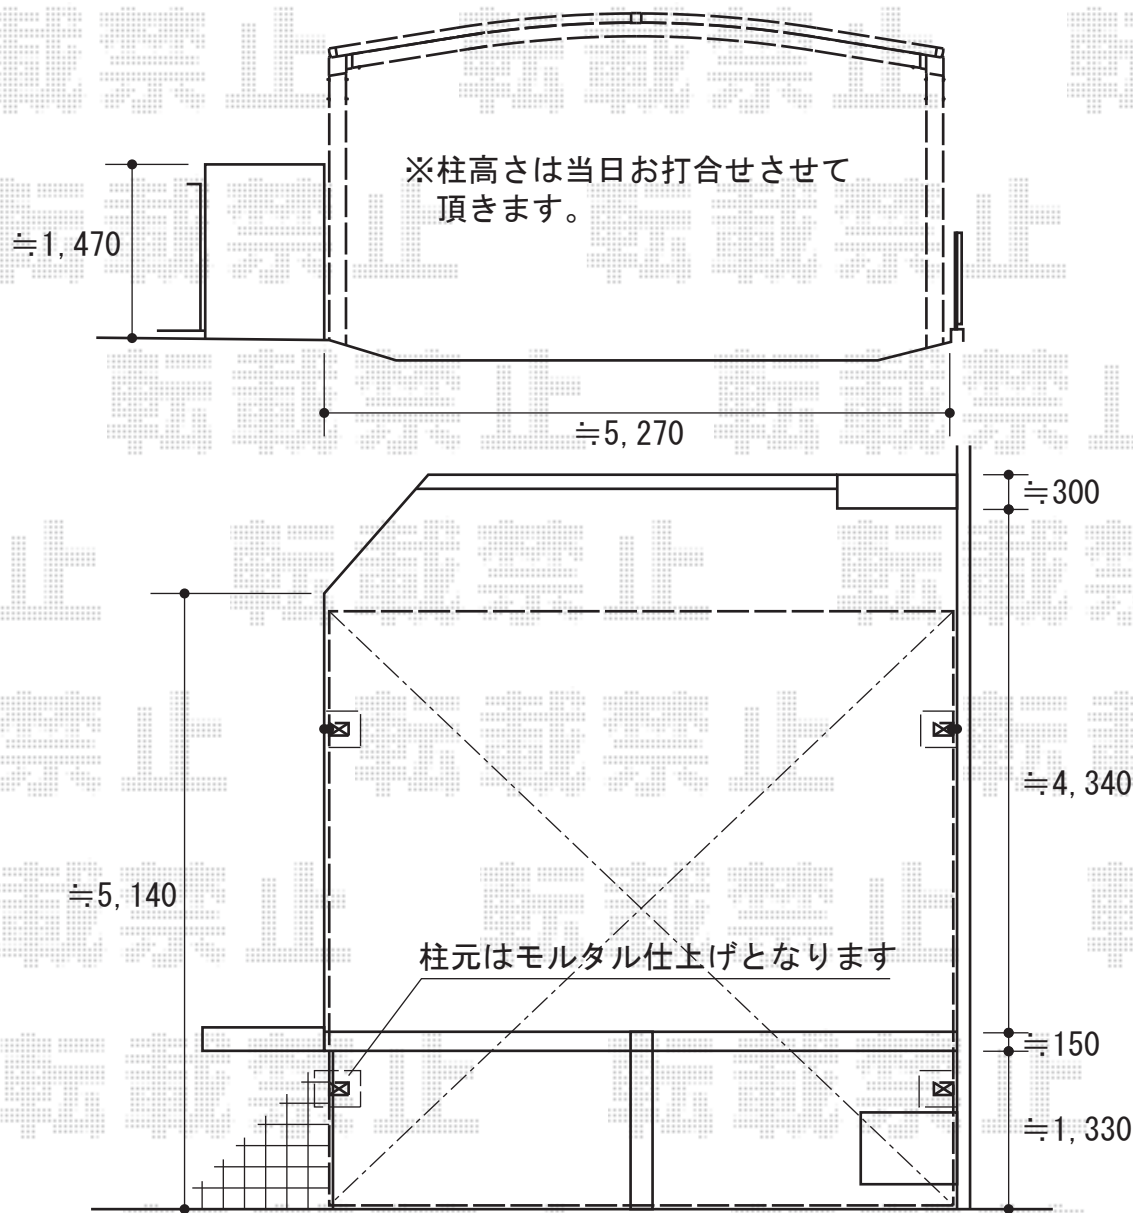

カーブポートシグマIII M合掌 積雪～30cm対応

トステム カーブポートシグマIII M合掌
積雪～30cm対応
幅=5,416mm
奥行=4,980mm
色：シャイングレー
屋根材：ポリカーボネート（ブルースモーク）
柱仕様：ロング柱23仕様（有効高 約2,300mm）

現場状況や作図制限により概略図の内容と多少の違いが生じることがございます。
施工時は、現場優先とさせて頂きたく思いますので、お立会い頂き、
最終のご指示のほど、何卒、宜しくお願い致します。