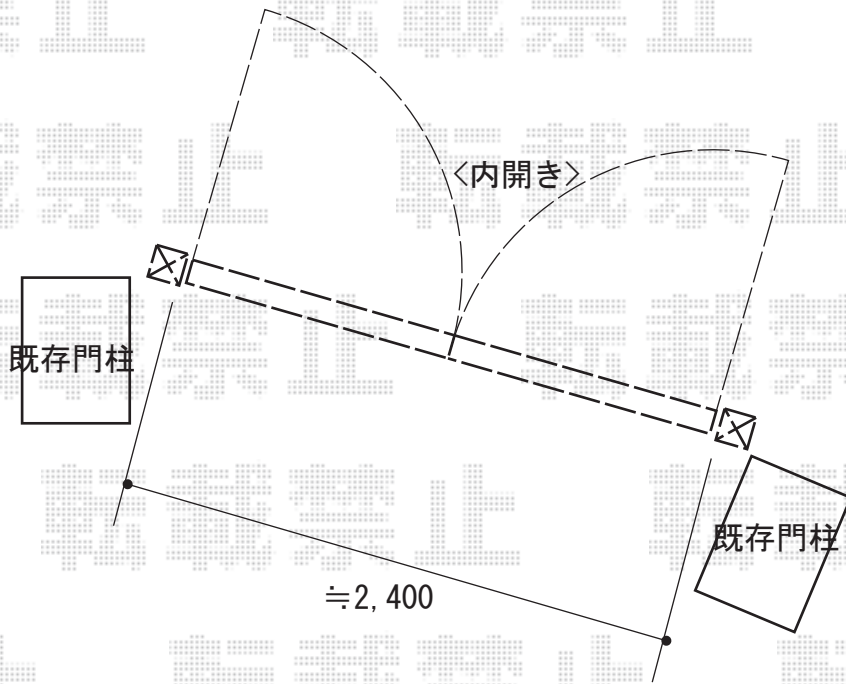

エルネクス門扉M-TK型 両開き 柱使用

TOEX エルネクス門扉M-YK型 両開き 柱使用
扉1枚 (W×H) = (1,200mm×1,400mm) ×2枚
色：シャイングレー
錠：シリンダーRD空錠・本施錠/右勝手
開き：内開き

現場状況や作図制限により概略図の内容と多少の違いが生じることがございます。
施工時は、現場優先とさせて頂きたく思いますので、お立会い頂き、
最終のご指示のほど、何卒、宜しくお願い致します。