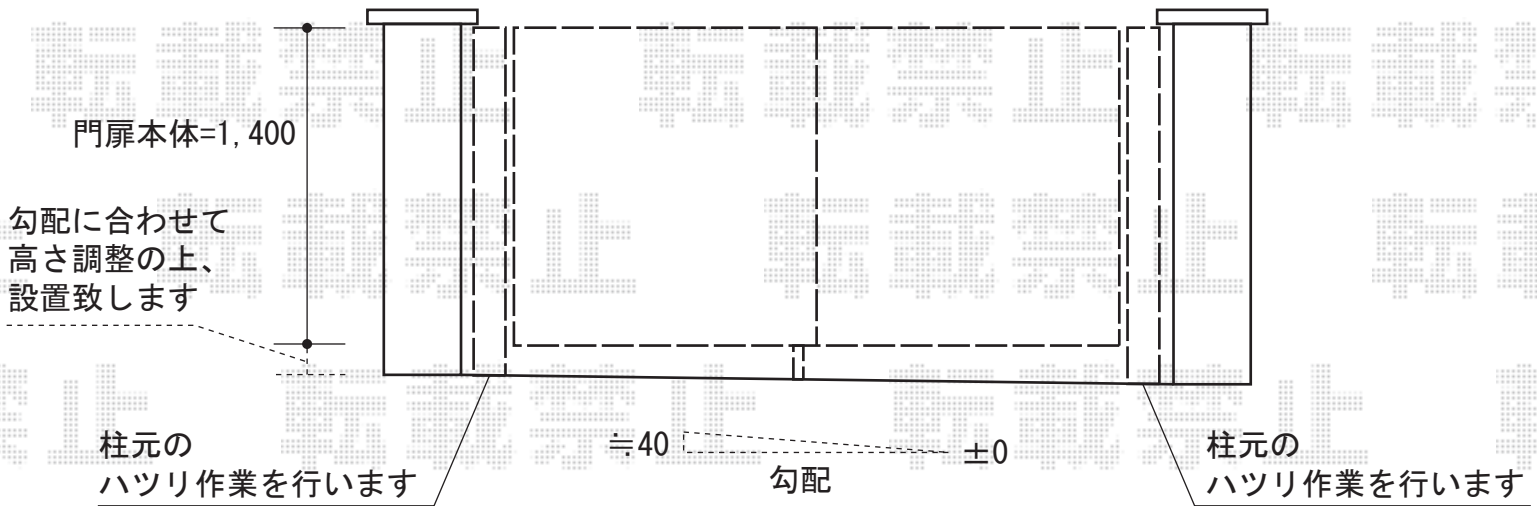

エルネクス門扉M-TK型 両開き 柱使用

TOEX エルネクス門扉M-YK型 両開き 柱使用
扉1枚 (W×H) = (1,200mm×1,400mm) ×2枚
色：シャイングレー
錠：シリンダーRD空錠・本施錠/右勝手
開き：内開き

現場状況や作図制限により概略図の内容と多少の違いが生じることがございます。
施工時は、現場優先とさせて頂きたく思いますので、お立会い頂き、
最終のご指示のほど、何卒、宜しくお願い致します。