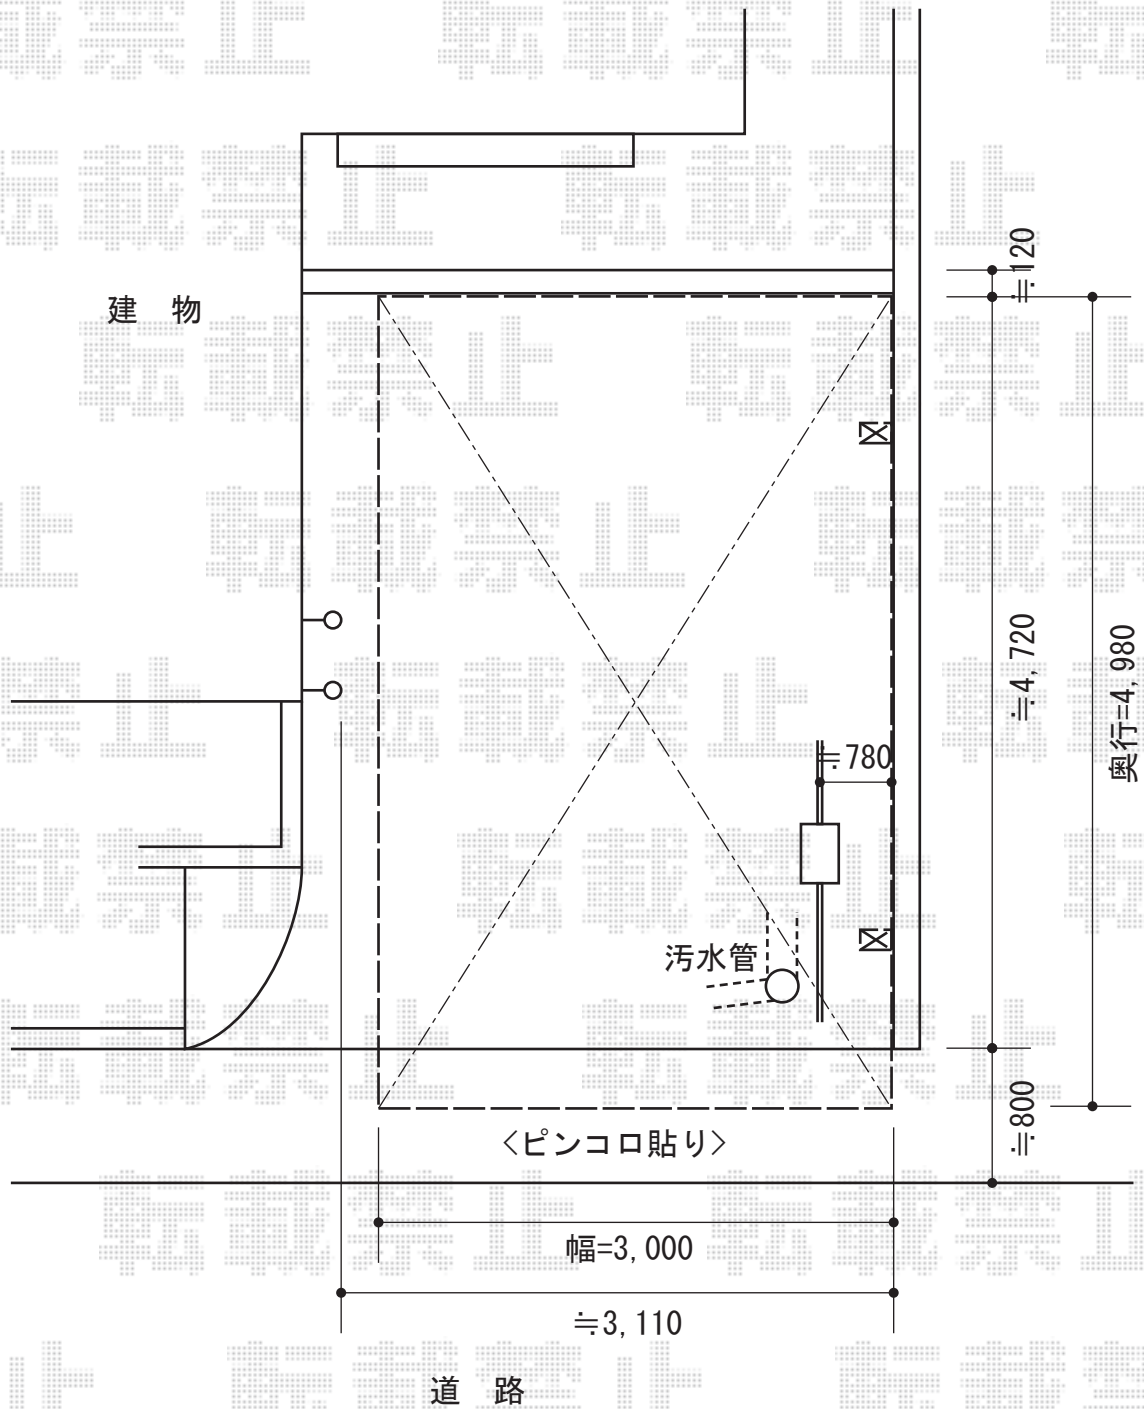

カーブポートシグマⅢ 積雪～30cm対応

トステム カーブポートシグマⅢ 積雪～30cm対応  
幅=3,000mm  
奥行=4,980mm  
色：ブラック  
屋根材：ポリカーボネート（ブルースモーク）  
柱仕様：ロング柱23仕様（有効高 約2,300mm）

現場状況や作図制限により概略図の内容と多少の違いが生じることがございます。  
施工時は、現場優先とさせて頂きたく思いますので、お立会い頂き、  
最終のご指示のほど、何卒、宜しくお願い致します。