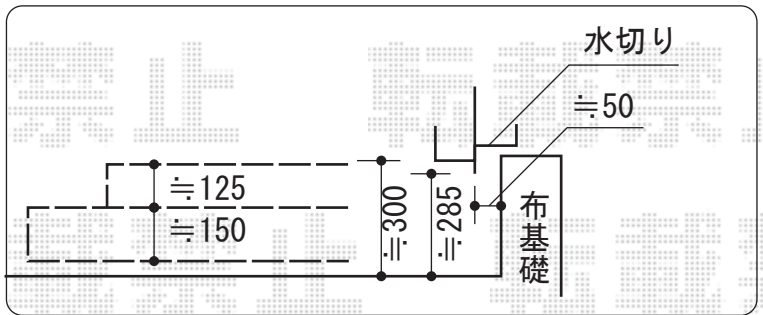

リウッドデッキII 単体

一段床セット【正面・側面】

一段床セット【側面】

YKK AP リウッドデッキII 単体
 間口=標準2.0間 (3,694mm)
 出幅=7尺 (2,305mm)
 色: レッドブラウン
 床板: 縦張り
 束柱: Sタイプ (450mm) (カームブラック)
 オプション: ①②[正面・側面]段床セット1段
 ③④[正面]段床セット1段

デッキフェンス09×2スパン

②④YKK AP
 スタンダード システムデッキフェンス 多段施工
 本体1枚 (W×H) =09用T80 (671×720mm) ×4枚
 中柱: T150×1本
 端柱: T150×2本
 色: シーダーブラウン

現場状況や作図制限により概略図の内容と多少の違いが生じることがございます。
 施工時は、現場優先とさせて頂きたく思いますので、お立会い頂き、
 最終のご指示のほど、何卒、宜しくお願い致します。

EX-SHOP
[HTTP://WWW.EX-SHOP.NET](http://www.ex-shop.net)
 担当: 小林