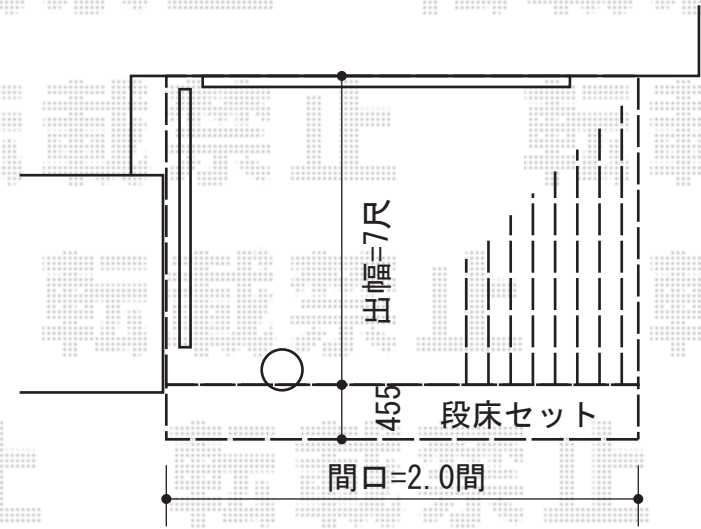

リウッドデッキII 単体

一段床セット【正面・側面】

一段床セット【側面】

YKK AP リウッドデッキII 単体
 間口=標準2.0間 (3,694mm)
 出幅=7尺 (2,305mm)
 色: レッドブラウン
 床板: 縦張り
 束柱: Sタイプ (450mm) (カームブラック)
 オプション: ①②[正面・側面]段床セット1段
 ③④[正面]段床セット1段

デッキフェンス09×2スパン

②④YKK AP
 スタンダード システムデッキフェンス 多段施工
 本体1枚 (W×H) =09用T80 (671×720mm) ×4枚
 中柱: T150×1本
 端柱: T150×2本
 色: シーダーブラウン

現場状況や作図制限により概略図の内容と多少の違いが生じることがございます。
 施工時は、現場優先とさせて頂きたく思いますので、お立会い頂き、
 最終のご指示のほど、何卒、宜しくお願い致します。

EX-SHOP
[HTTP://WWW.EX-SHOP.NET](http://www.ex-shop.net)
 担当: 小林