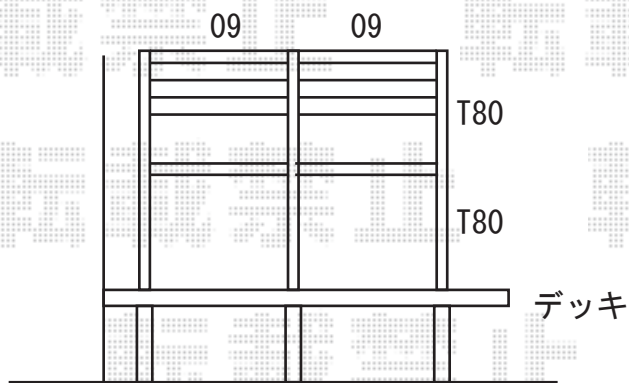

リウッドデッキII 単体

一段床セット【正面・側面】

一段床セット【側面】

YKK AP リウッドデッキII 単体
 間口=標準2.0間 (3,694mm)
 出幅=7尺 (2,305mm)
 色: レッドブラウン
 床板: 縦張り
 束柱: Sタイプ (450mm) (カームブラック)
 オプション: ①②[正面・側面]段床セット1段
 ③④[正面]段床セット1段

デッキフェンス09×2スパン

②④YKK AP
 スタンダード システムデッキフェンス 多段施工
 本体1枚 (W×H) =09用T80 (671×720mm) ×4枚
 中柱: T150×1本
 端柱: T150×2本
 色: シーダーブラウン