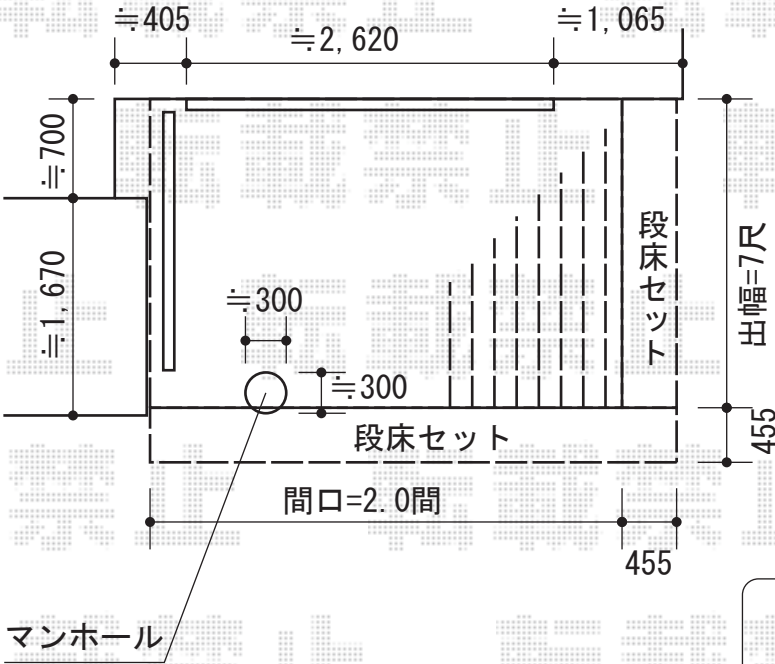

リウッドデッキII 単体

一段床セット【正面・側面】

一段床セット【側面】

YKK AP リウッドデッキII 単体
 間口=標準2.0間 (3,694mm)
 出幅=7尺 (2,305mm)
 色: レッドブラウン
 床板: 縦張り
 束柱: Sタイプ (450mm) (カームブラック)
 オプション: ①②[正面・側面]段床セット1段
 ③④[正面]段床セット1段

デッキフェンス09×2スパン

②④YKK AP
 スタンダード システムデッキフェンス 多段施工
 本体1枚 (W×H) =09用T80 (671×720mm) ×4枚
 中柱: T150×1本
 端柱: T150×2本
 色: シーダーブラウン

現場状況や作図制限により概略図の内容と多少の違いが生じることがございます。
 施工時は、現場優先とさせて頂きたく思いますので、お立会い頂き、
 最終のご指示のほど、何卒、宜しくお願い致します。

EX-SHOP
[HTTP://WWW.EX-SHOP.NET](http://www.ex-shop.net)
 担当: 小林