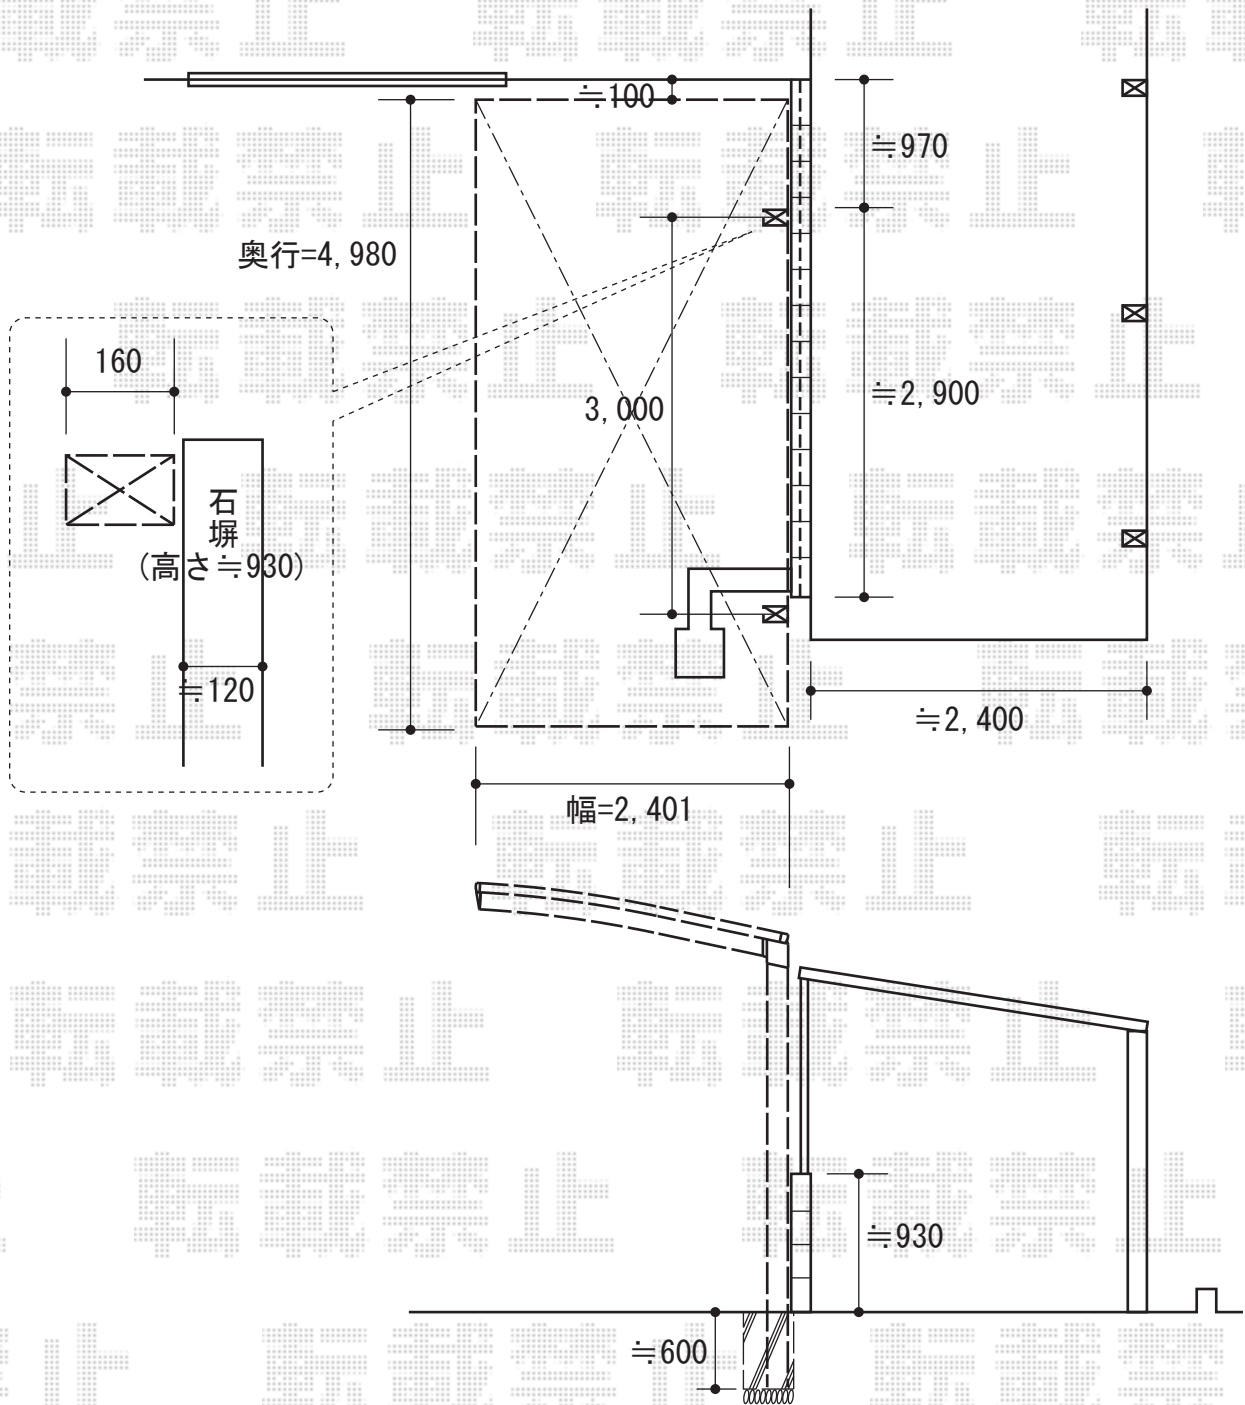

カーブポートシグマIII 積雪～30cm対応

トステム カーブポートシグマIII 積雪～30cm対応
幅=2,401mm
奥行=4,980mm
色：オータムブラウン
屋根材：ポリカーボネート（ブルースモーク）
柱仕様：ロング柱28仕様（有効高 約2,800mm）

現場状況や作図制限により概略図の内容と多少の違いが生じることがございます。
施工時は、現場優先とさせて頂きたく思いますので、お立会い頂き、
最終のご指示のほど、何卒、宜しくお願い致します。