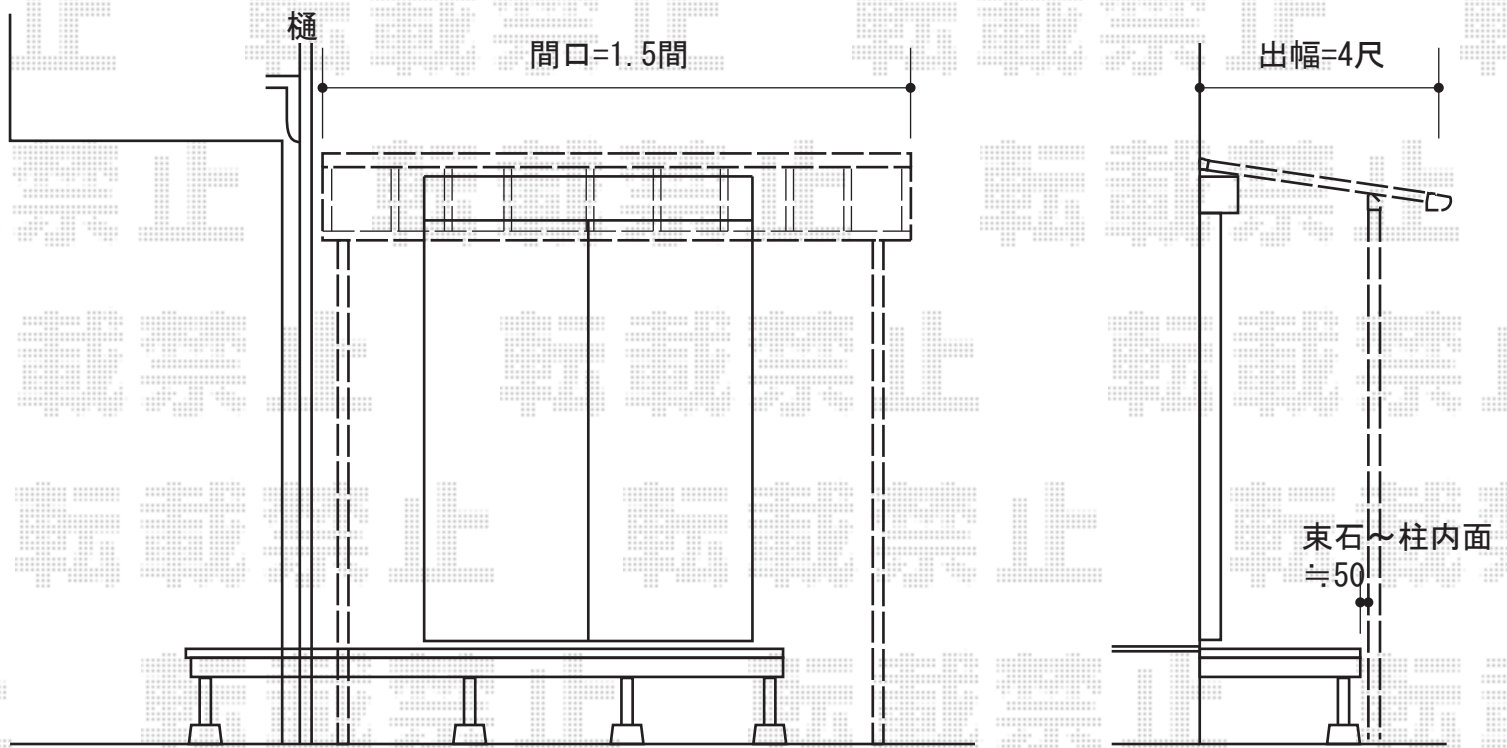

ヴェクターテラス F型 1500 テラスタイプ 単体 積雪～50cm対応

YKK AP ヴェクターテラス F型 1500 テラスタイプ 単体 積雪～50cm対応
間口=関東間1.5間 (柱芯々2,575mm 屋根幅2,760mm)
出幅=4尺 (1,170mm)
色：プラチナステン
屋根材：熱線遮断ポリカーボネート (アースブルーマット調)
柱仕様：柱奥行移動タイプ
施工方法：上止め仕様

現場状況や作図制限により概略図の内容と多少の違いが生じることがございます。
施工時は、現場優先とさせて頂きたく思いますので、お立会い頂き、
最終のご指示のほど、何卒、宜しくお願い致します。