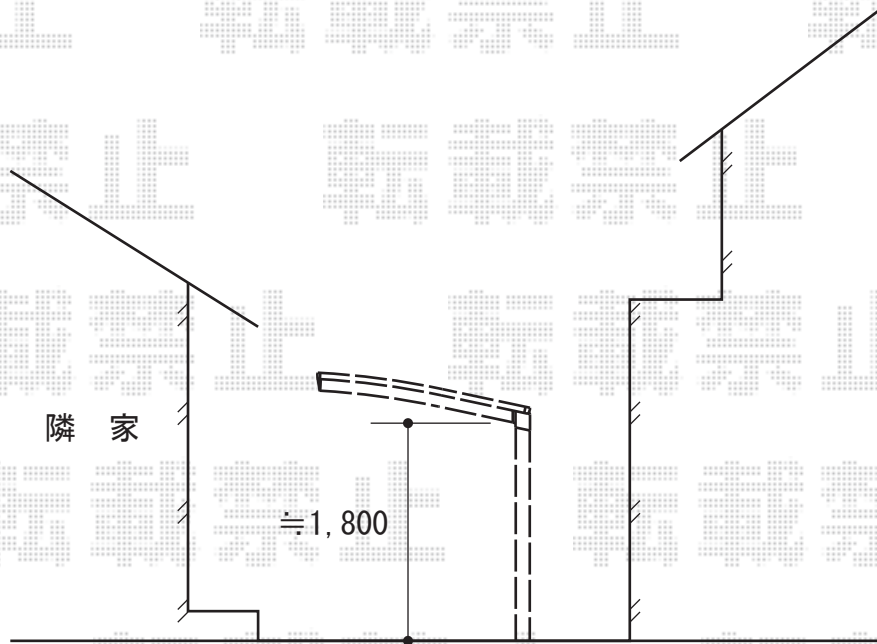

プレシオスポーツ 積雪～20cm対応

Value Select プレシオスポーツ 積雪～20cm対応

幅=2,400mm

奥行=5,052mm

色：ノーブルステン

屋根材：熱線遮断ポリカーボネート（スカイブルーマット調）

柱仕様：標準柱仕様（有効高 約1,800mm）

現場状況や作図制限により概略図の内容と多少の違いが生じることがございます。
施工時は、現場優先とさせて頂きたく思いますので、お立会い頂き、
最終のご指示のほど、何卒、宜しくお願い致します。