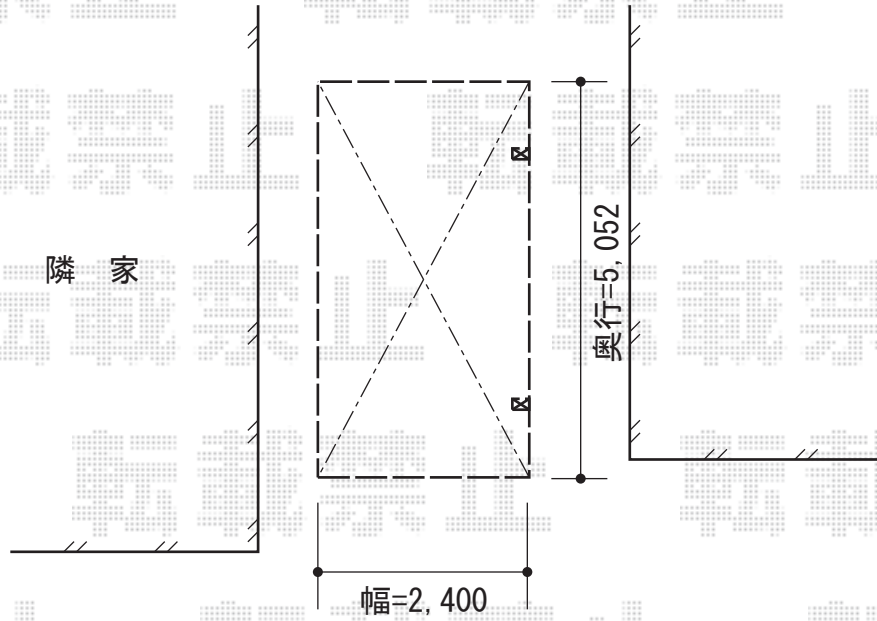

プレシオスポーツ 積雪～20cm対応

Value Select プレシオスポーツ 積雪～20cm対応

幅=2,400mm

奥行=5,052mm

色：ノーブルステン

屋根材：熱線遮断ポリカーボネート（スカイブルーマット調）

柱仕様：標準柱仕様（有効高 約1,800mm）

現場状況や作図制限により概略図の内容と多少の違いが生じることがございます。
施工時は、現場優先とさせて頂きたく思いますので、お立会い頂き、
最終のご指示のほど、何卒、宜しくお願い致します。