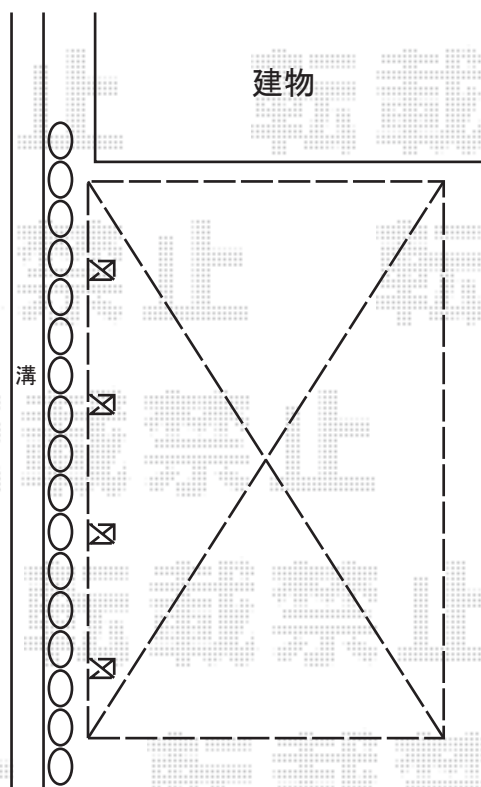

テールポートシグマIII 1500 延長

トステム テールポートシグマIII 1500 延長

幅=2,700mm 奥行=6,218mm

色：シャイングレー

屋根材：熱線吸収アクアポリカーボネート（ライトブルー）

柱仕様：ロング柱23仕様（有効高 約2,295mm）

タクボ物置 グランプレステージジャスト

間口=1,879mm 奥行=750mm 高さ=1,900mm

色：カーボンブラウン 屋根タイプ：標準型

耐荷重タイプ：一般型 棚タイプ：全面棚タイプ

現場状況や作図制限により概略図の内容と多少の違いが生じることがございます。
施工時は、現場優先とさせて頂きたく思いますので、お立会い頂き、
最終のご指示のほど、何卒、宜しくお願い致します。

EX-SHOP
HTTP://WWW.EX-SHOP.NET

担当：長谷川