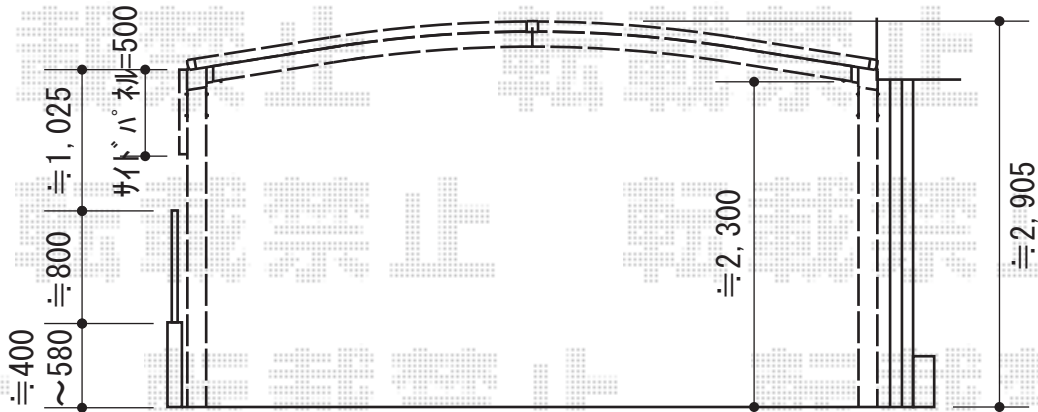

カーブポートシグマIII M合掌

トステム カーブポートシグマIII M合掌
 幅=5,116mm
 奥行=4,980mm
 色：シャイングレー
 屋根材：ポリカーボネート（ブラウン）
 柱仕様：ロング柱23仕様（有効高 約2,300mm）

トステム サイドパネル 1段H500
 本体：50タイプ用
 色：シャイングレー
 パネル材：ポリカーボネート（ブラウン）

現場状況や作図制限により概略図の内容と多少の違いが生じることがございます。
 施工時は、現場優先とさせて頂きたく思いますので、お立会い頂き、
 最終のご指示のほど、何卒、宜しくお願い致します。