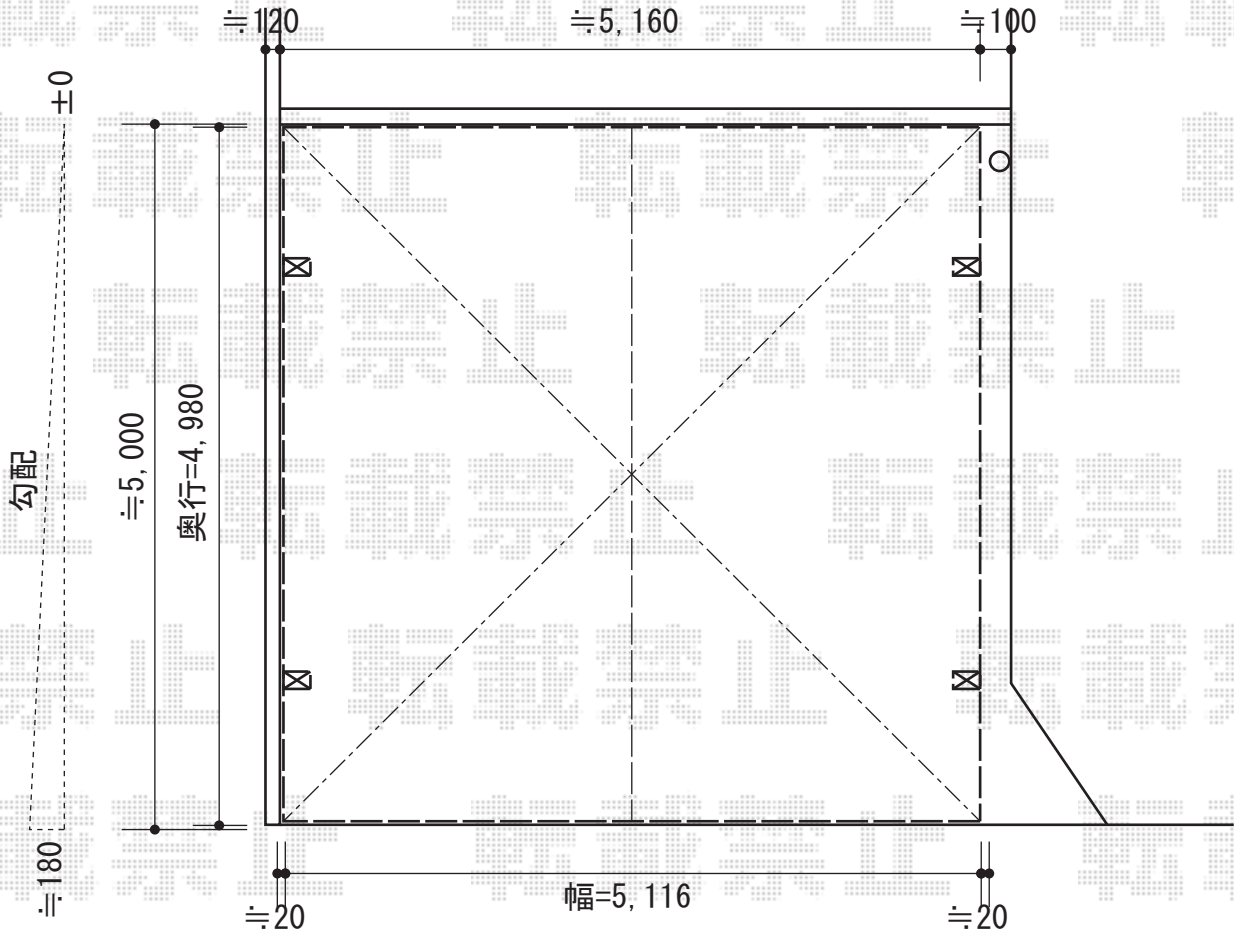

カーブポートシグマIII M合掌

トステム カーブポートシグマIII M合掌
 幅=5,116mm
 奥行=4,980mm
 色：シャイングレー
 屋根材：ポリカーボネート（ブラウン）
 柱仕様：ロング柱23仕様（有効高 約2,300mm）

トステム サイドパネル 1段H500
 本体：50タイプ用
 色：シャイングレー
 パネル材：ポリカーボネート（ブラウン）

現場状況や作図制限により概略図の内容と多少の違いが生じることがございます。
 施工時は、現場優先とさせて頂きたく思いますので、お立会い頂き、
 最終のご指示のほど、何卒、宜しくお願い致します。