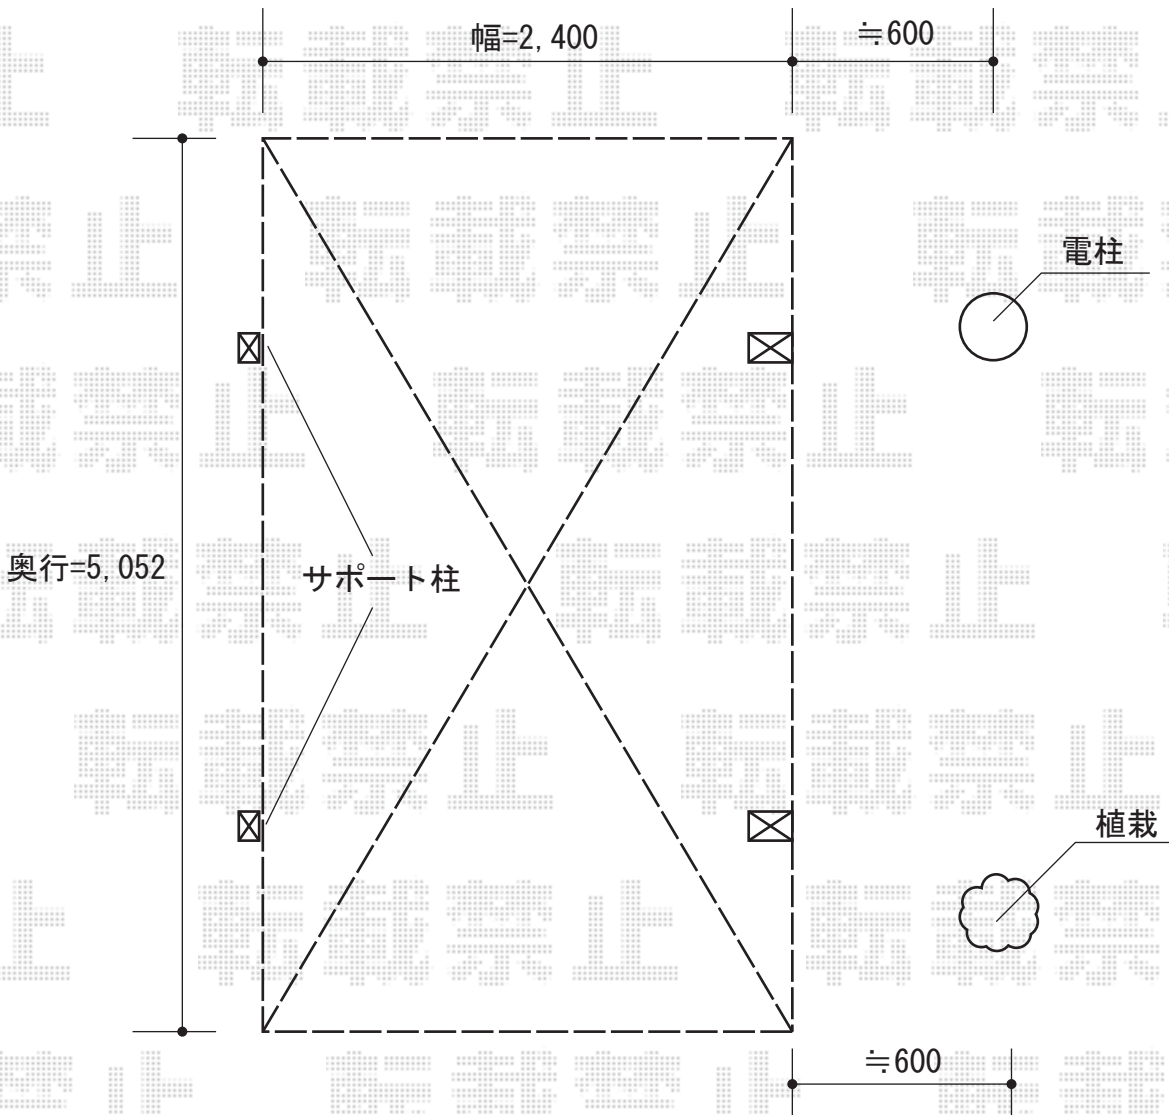

プレシオスポート 積雪～20cm対応

Value Select プレシオスポート 積雪～20cm対応  
幅=2,400mm  
奥行=5,052mm  
色：ノーブルステン  
屋根材：ポリカーボネート（スカイブルー）  
柱仕様：標準柱仕様（有効高 約1,800mm）

現場状況や作図制限により概略図の内容と多少の違いが生じることがございます。  
施工時は、現場優先とさせていただきますので、お立会い頂き、  
最終のご指示のほど、何卒、宜しくお願い致します。