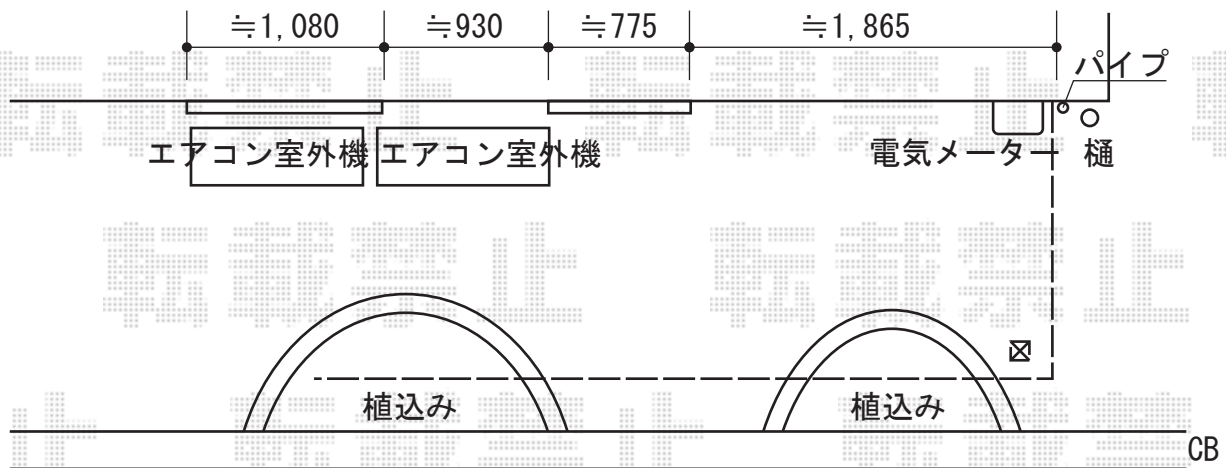

ライザーテラスⅡR型 屋根タイプ 単体 積雪～20cm対応

トステム ライザーテラスⅡR型 屋根タイプ 単体 積雪～20cm対応
 間口=関東間2.5間通し (柱芯々4,350mm 屋根幅4,570mm)
 出幅=5尺 (1,485mm)
 色: シヤイングレー
 屋根材: ポリカーボネート (ブラウン)
 柱仕様: 柱位置固定タイプ
 施工方法: 上止め
 オプション: 前面スクリーン 2段+ふさぎ材/パネル材: ポリカーボネート (ブラウン)

現場状況や作図制限により概略図の内容と多少の違いが生じることがございます。
 施工時は、現場優先とさせて頂きたく思いますので、お立会い頂き、
 最終のご指示のほど、何卒、宜しくお願い致します。

EX-SHOP
[HTTP://WWW.EX-SHOP.NET](http://www.ex-shop.net)

担当: 越智