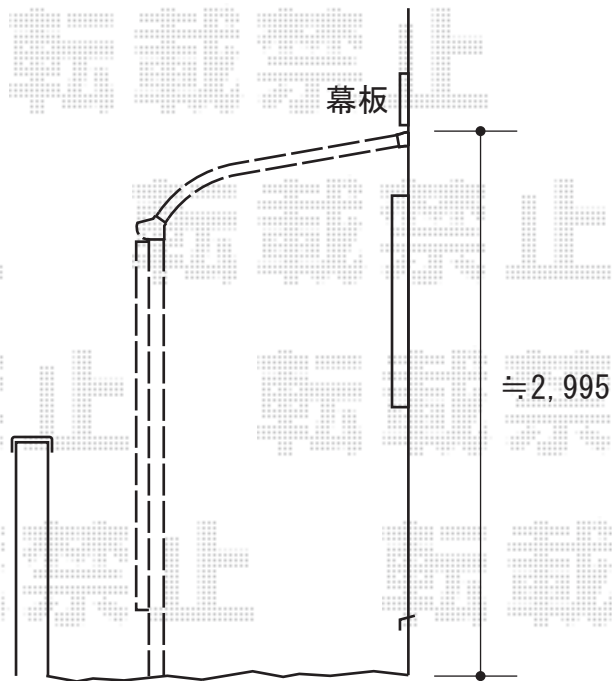

ライザーテラスⅡR型 屋根タイプ 単体 積雪～20cm対応

トステム ライザーテラスⅡR型 屋根タイプ 単体 積雪～20cm対応
 間口=関東間2.5間通し (柱芯々4,350mm 屋根幅4,570mm)
 出幅=5尺 (1,485mm)
 色: シヤイングレー
 屋根材: ポリカーボネート (ブラウン)
 柱仕様: 柱位置固定タイプ
 施工方法: 上止め
 オプション: 前面スクリーン 2段+ふさぎ材/パネル材: ポリカーボネート (ブラウン)

現場状況や作図制限により概略図の内容と多少の違いが生じることがございます。
 施工時は、現場優先とさせて頂きたく思いますので、お立会い頂き、
 最終のご指示のほど、何卒、宜しくお願い致します。

EX-SHOP
[HTTP://WWW.EX-SHOP.NET](http://www.ex-shop.net)

担当: 越智