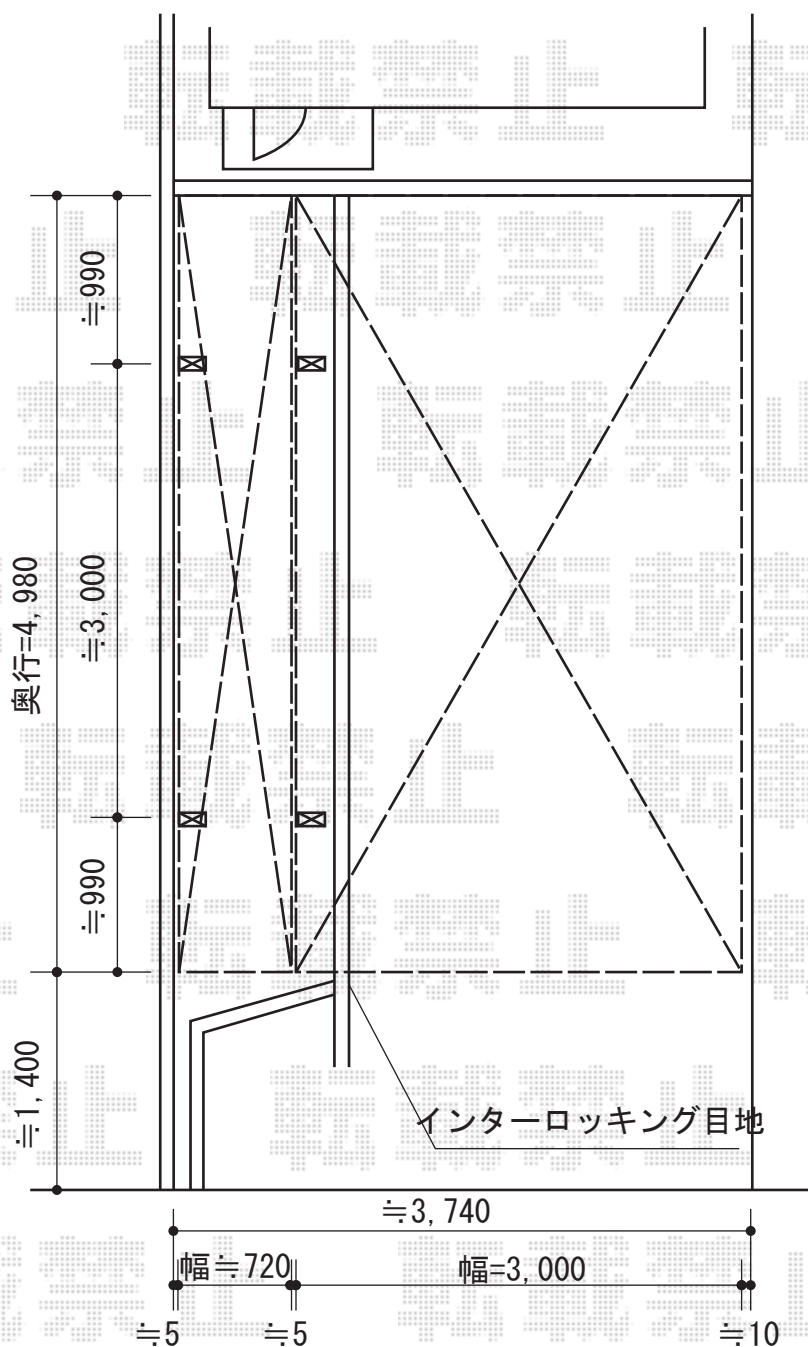

# サイクルポート・カーポート

トステム カーポートシグマⅢ ミニ 積雪~30cm対応  
 幅=1,801mm  
 奥行=4,980mm  
 色：シャイングレー  
 屋根材：ポリカーボネート（クリアマット/すりガラス調）  
 柱仕様：標準柱仕様（有効高 約1,812mm）

トステム カーポートシグマⅢ 積雪~30cm対応  
 幅=3,000mm  
 奥行=4,980mm  
 色：シャイングレー  
 屋根材：ポリカーボネート（クリアマット/すりガラス調）  
 柱仕様：ロング柱23仕様（有効高 約2,300mm）