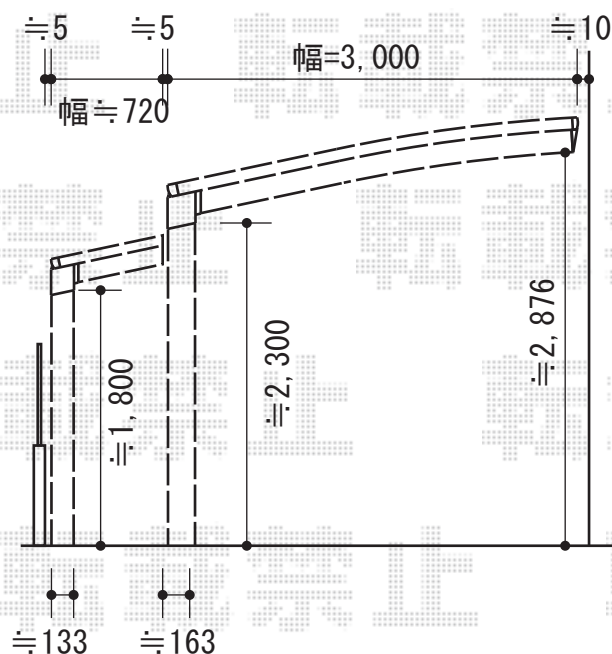

# サイクルポート・カーポート

トステム カーポートシグマⅢ ミニ 積雪~30cm対応  
 幅=1,801mm  
 奥行=4,980mm  
 色：シャイングレー  
 屋根材：ポリカーボネート（クリアマット/すりガラス調）  
 柱仕様：標準柱仕様（有効高 約1,812mm）

トステム カーポートシグマⅢ 積雪~30cm対応  
 幅=3,000mm  
 奥行=4,980mm  
 色：シャイングレー  
 屋根材：ポリカーボネート（クリアマット/すりガラス調）  
 柱仕様：ロング柱23仕様（有効高 約2,300mm）