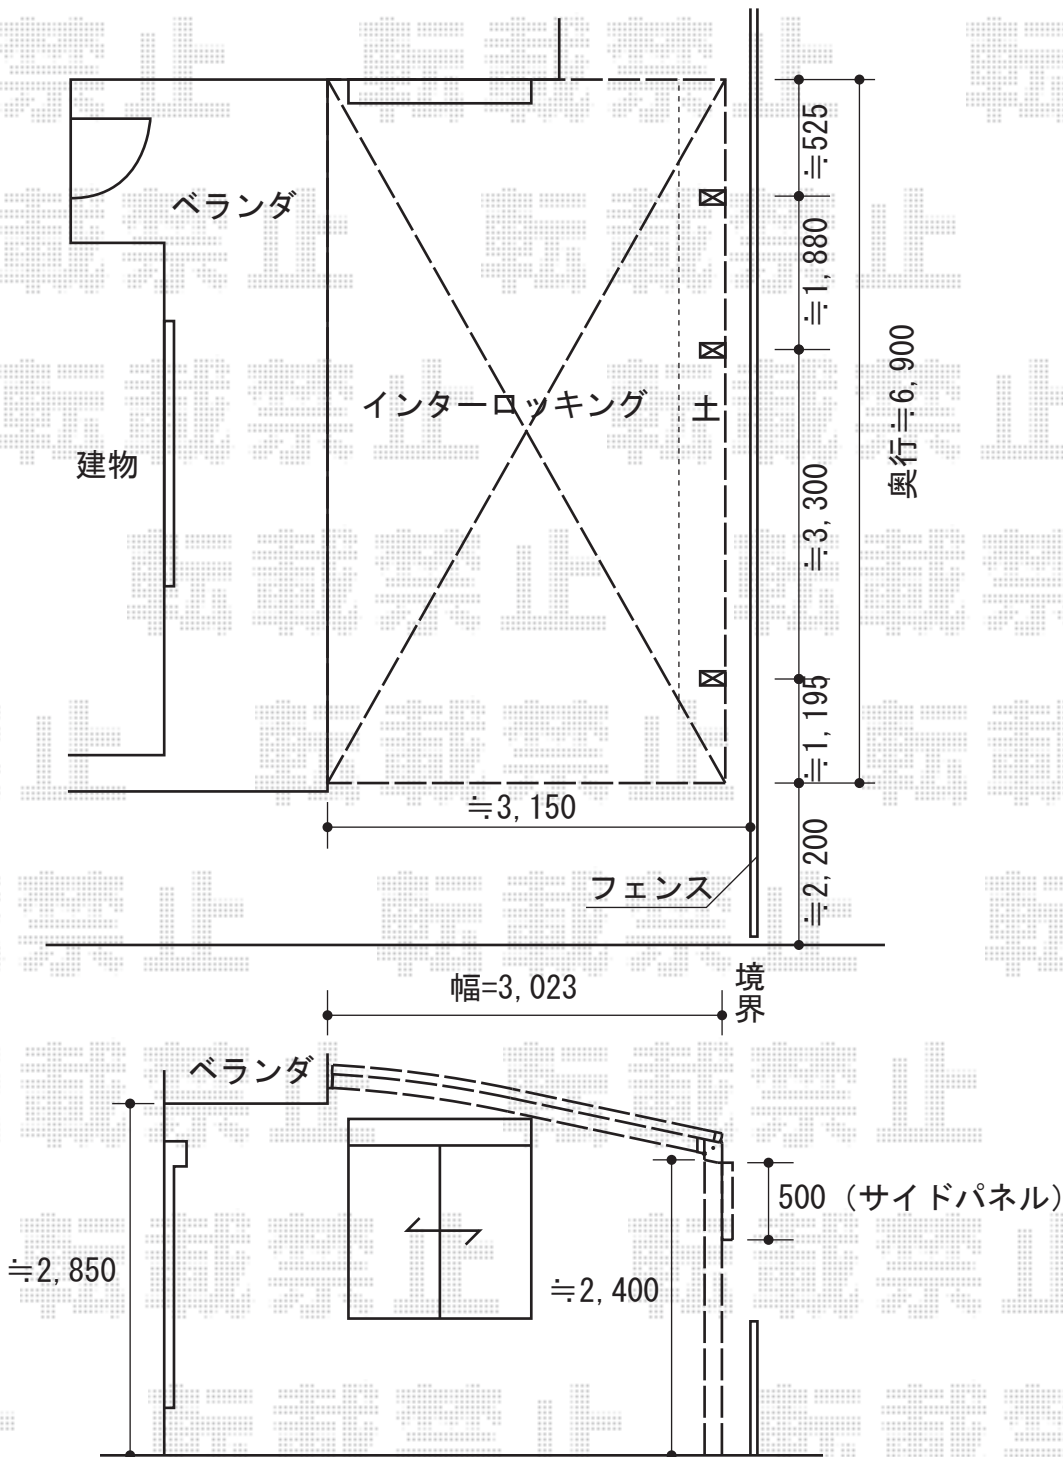

ルーフポートシグマIII 延長 積雪～30cm対応

トステム ルーフポートシグマIII 延長 積雪～30cm対応
 幅=3,023mm
 奥行=7,098mm
 色：シャイングレー
 屋根材：ポリカーボネート（ブラウン）
 柱仕様：ロング柱23仕様（有効高 約2,732mm）

トステム サイドパネル 1段 H=500
 色：シャイングレー
 パネル材：ポリカーボネート（ブラウン）

現場状況や作図制限により概略図の内容と多少の違いが生じることがございます。
 施工時は、現場優先とさせて頂きたく思いますので、お立会い頂き、
 最終のご指示のほど、何卒、宜しくお願い致します。