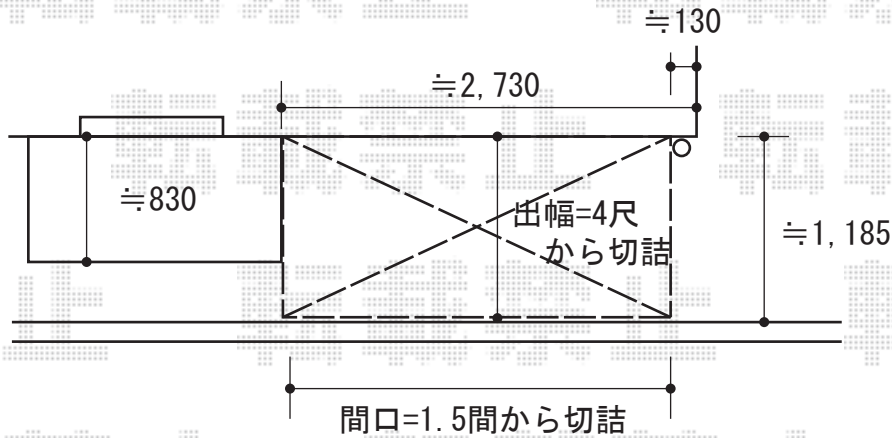

ライザーテラスII R型 テラスタイプ 単体 積雪~20cm対応

トステム ライザーテラスII R型 テラスタイプ 単体 積雪~20cm対応
 間口=関東間1.5間 (柱芯々2,530mm 屋根幅2,750mm)
 出幅=4尺 (1,185mm)
 色: シャイングレー
 屋根材: ポリカーボネート (ブルースモーク)
 柱仕様: 柱位置固定タイプ・ロング柱
 施工方法: 上止め仕様
 追加部材: 雨樋部品