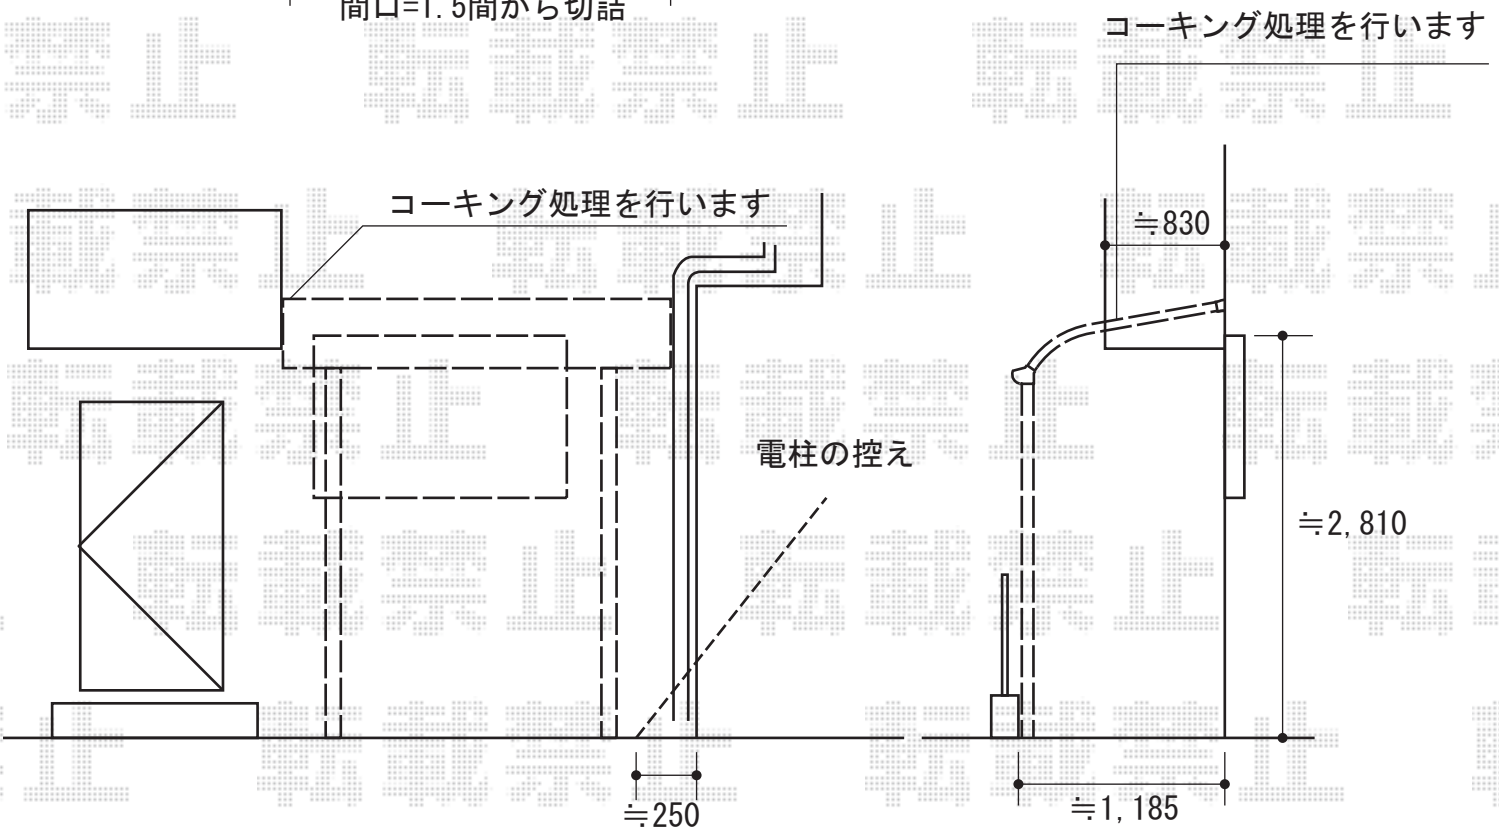

ライザーテラスII R型 テラスタイプ 単体 積雪~20cm対応

トステム ライザーテラスII R型 テラスタイプ 単体 積雪~20cm対応
 間口=関東間1.5間 (柱芯々2,530mm 屋根幅2,750mm)
 出幅=4尺 (1,185mm)
 色: シャイングレー
 屋根材: ポリカーボネート (ブルースモーク)
 柱仕様: 柱位置固定タイプ・ロング柱
 施工方法: 上止め仕様
 追加部材: 雨樋部品