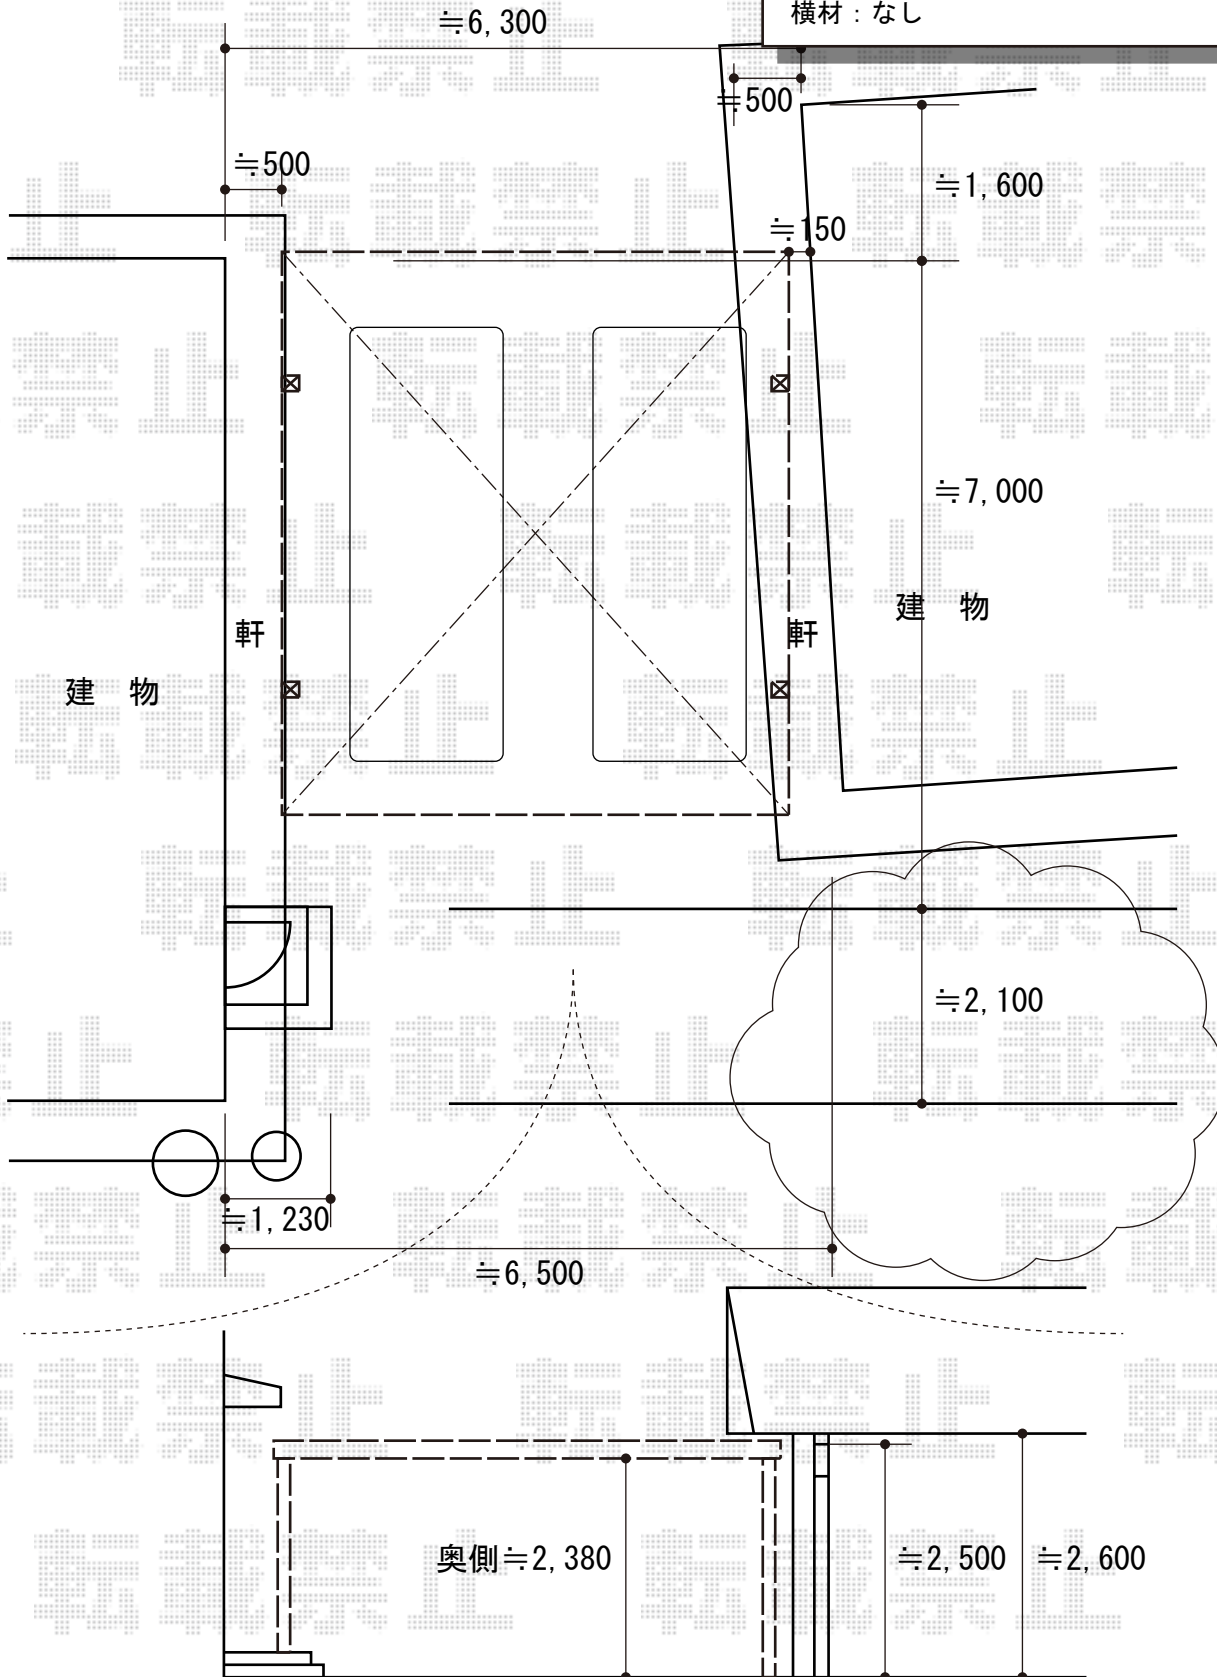

ジーポートneo Aタイプ 2台用 積雪~100cm対応

YKK AP ジーポートneo Aタイプ 2台用 積雪~100cm対応
 幅=5,511mm
 奥行=5,966mm
 色：ブラウン
 屋根材：スチール折板（ペフ無し）
 柱仕様：角柱4本・標準柱仕様（有効高 約2,355mm）
 横材：なし

現場状況や作図制限により概略図の内容と多少の違いが生じることがございます。
 施工時は、現場優先とさせて頂きたく思いますので、お立会い頂き、
 最終のご指示のほど、何卒、宜しくお願い致します。