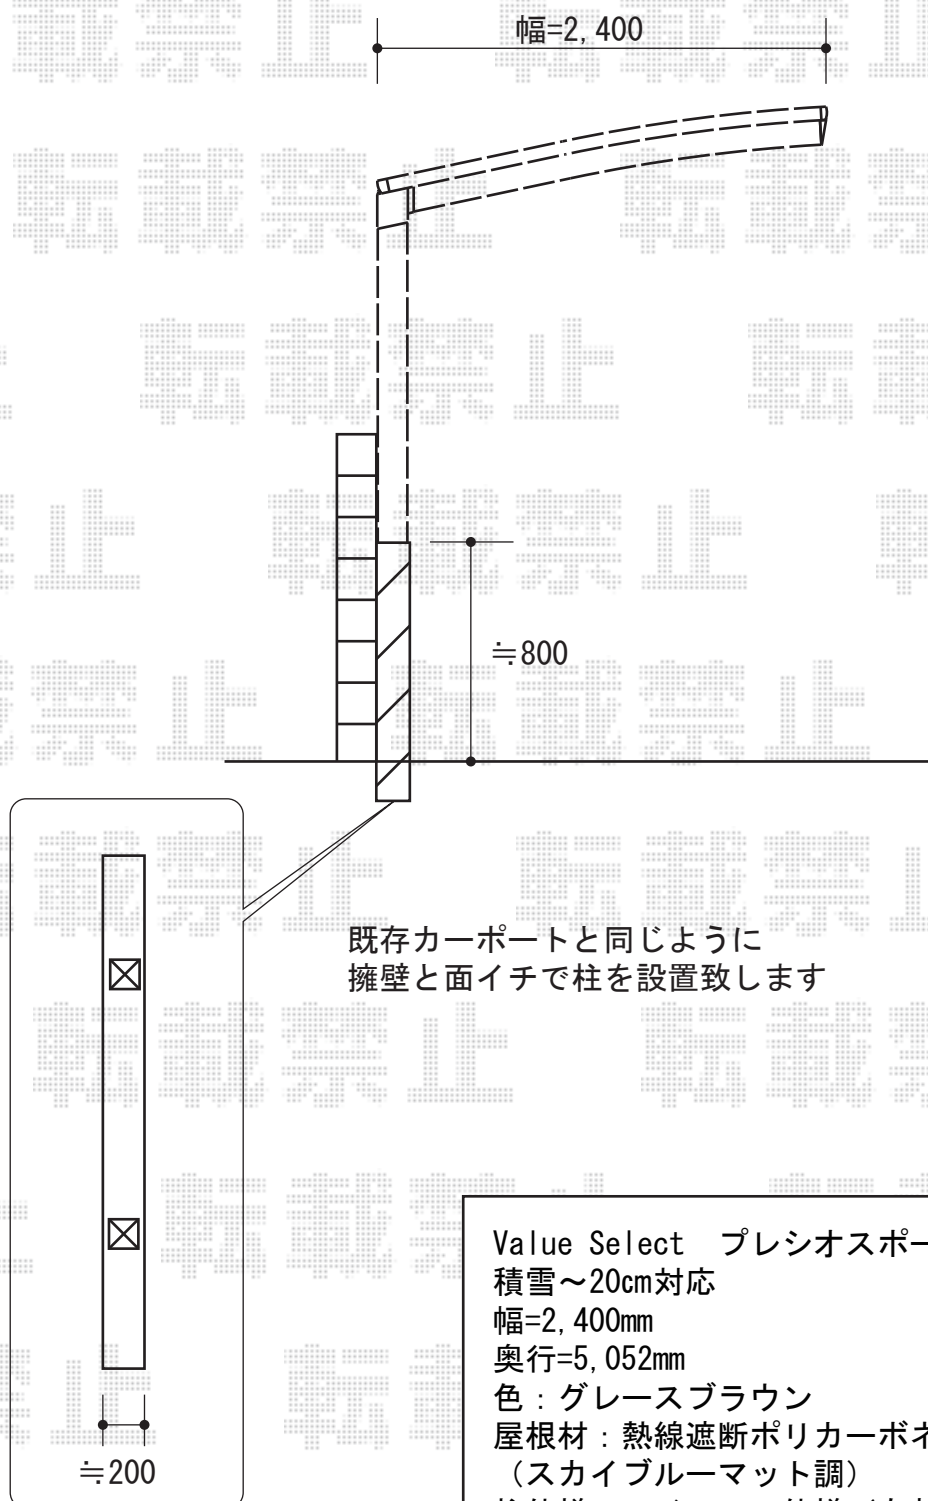

プレシオスポート 単体 積雪～20cm対応

Value Select プレシオスポート 単体
積雪～20cm対応
幅=2,400mm
奥行=5,052mm
色：グレースブラウン
屋根材：熱線遮断ポリカーボネート
(スカイブルーマット調)
柱仕様：ハイルフ仕様 (有効高 約2,355mm)

現場状況や作図制限により概略図の内容と多少の違いが生じることがございます。
施工時は、現場優先とさせて頂きたく思いますので、お立会い頂き、
最終のご指示のほど、何卒、宜しくお願い致します。