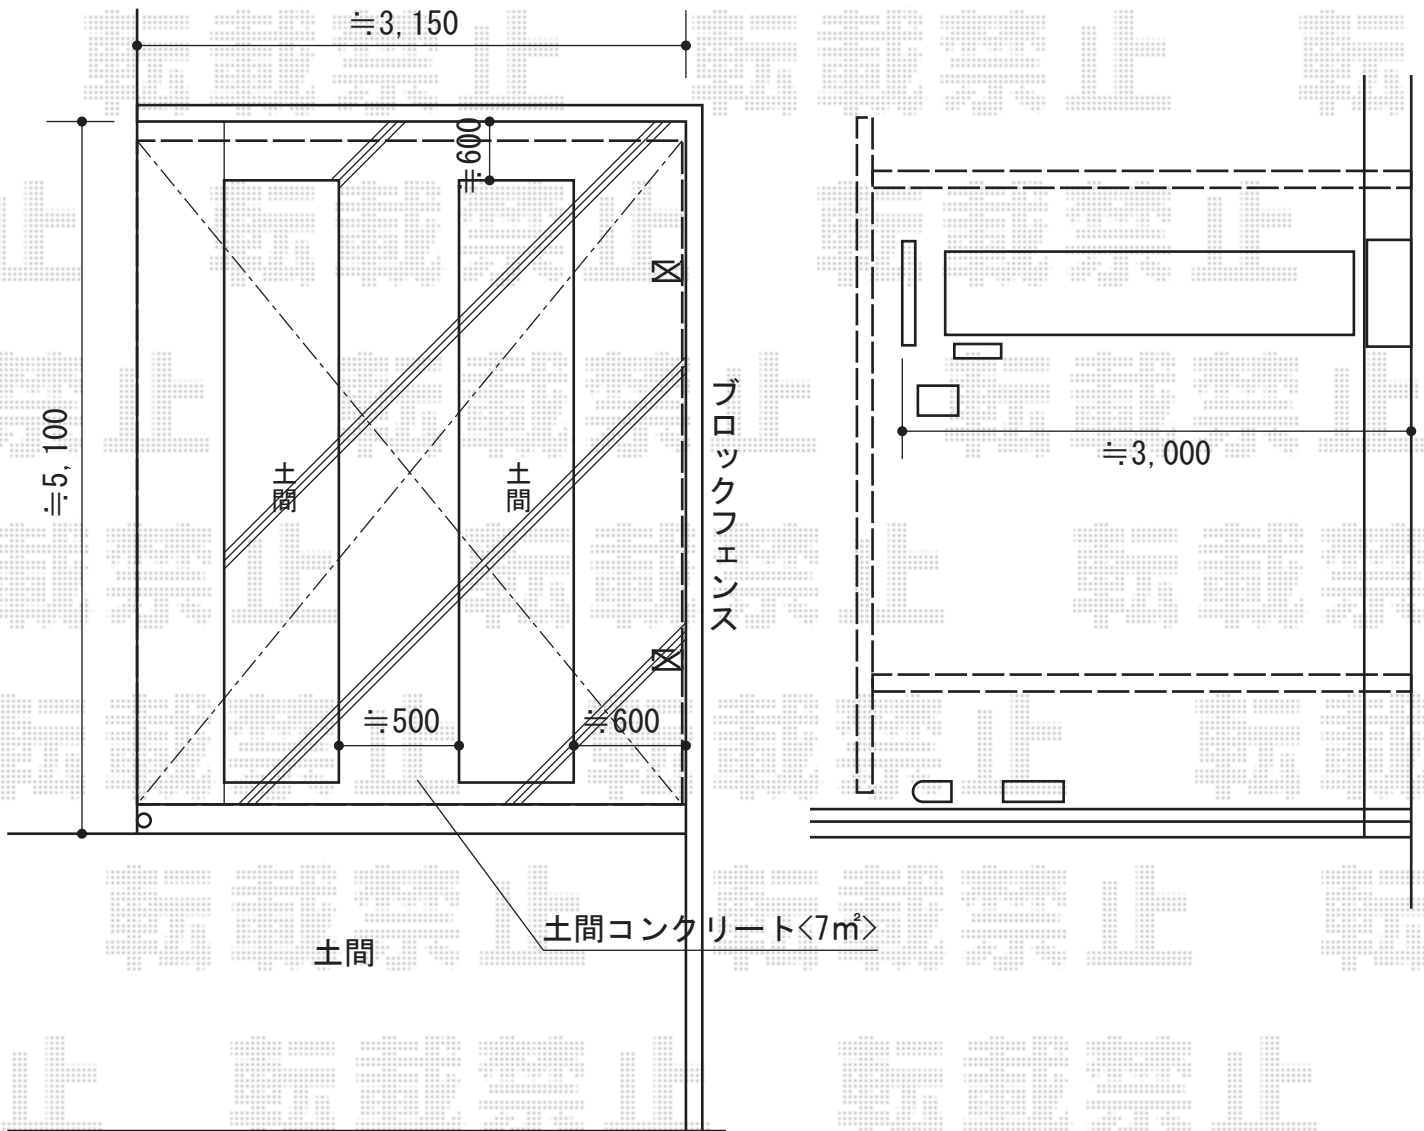

ルーフポートシグマIII 積雪～30cm対応

トステム ルーフポートシグマIII 積雪～30cm対応
 幅=3,499mm
 奥行=4,980mm
 色：シャイングレー
 屋根材：熱線吸収ポリカーボネート（ライトブルーマット調）
 柱仕様：ロング柱23仕様（有効高 約2,732mm）

現場状況や作図制限により概略図の内容と多少の違いが生じることがございます。
 施工時は、現場優先とさせて頂きたく思いますので、お立会い頂き、
 最終のご指示のほど、何卒、宜しくお願い致します。