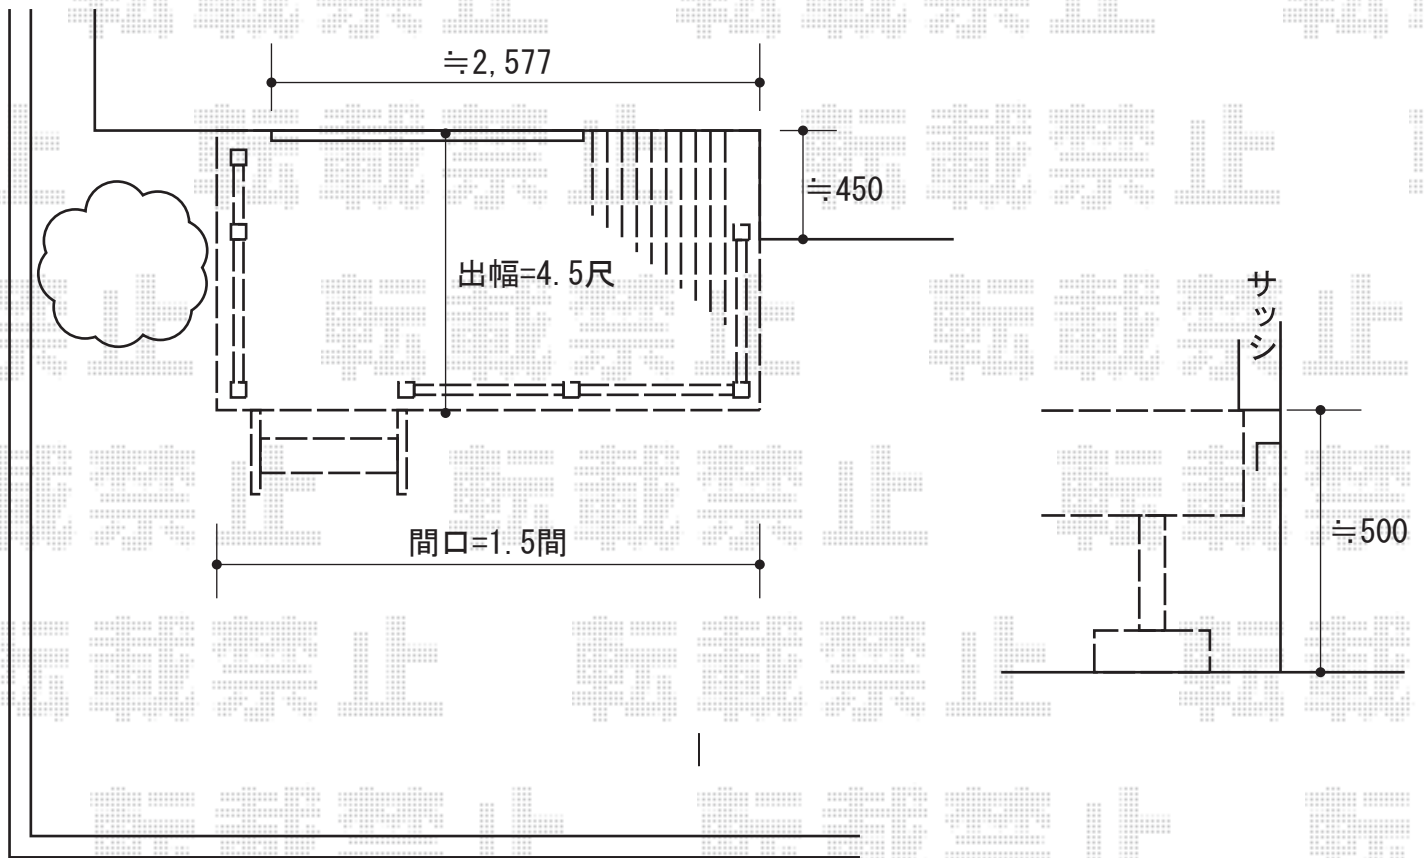

リウッドデッキII 単体

YKK AP リウッドデッキII 単体
間口=標準1.5間(2,784mm)
出幅=4.5尺(1,395mm)
色:(床板:サニーブラウン/束柱:カームブラック)
床板:縦貼り
束柱:KSタイプ(400~500mm)
追加部材:取付部材一式

YKK AP リウッドステップ4型 Sタイプ2段
色:サニーブラウン

YKK AP リウッドデッキフェンス2型 ラチス格子
パネル1枚(W×H):07用T100(655mm×900mm)×3枚
・09用T100(855mm×900mm)×2枚
中柱:T100×2本
端柱:T100×4本
角柱:T100×1本
色:サニーブラウン

現場状況や作図制限により概略図の内容と多少の違いが生じることがございます。
施工時は、現場優先とさせていただきますので、お立会い頂き、
最終のご指示のほど、何卒、宜しくお願い致します。

EX-SHOP
HTTP://WWW.EX-SHOP.NET

担当: 大辻・永田