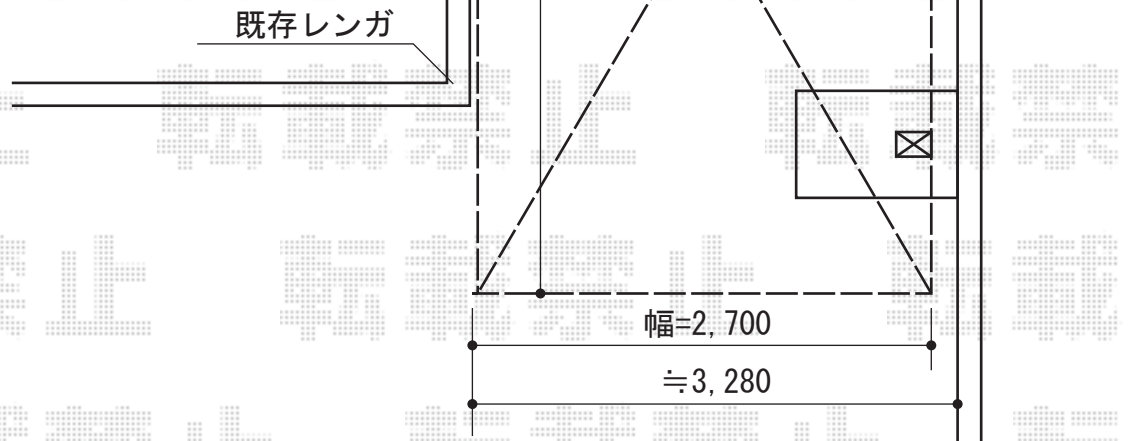

プレシオスポーツ 積雪～20cm対応

Value Select

プレシオスポーツ 積雪～20cm対応

幅=2,700mm

奥行=5,052mm

色：ノーブルステン

屋根材：ポリカーボネート（スカイブルー）

柱仕様：標準柱仕様（有効高 約1,800mm）