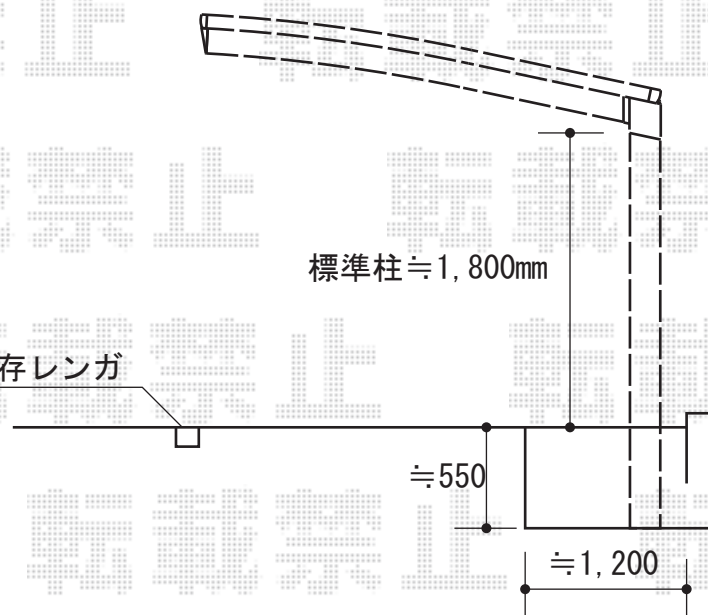

プレシオスポーツ 積雪～20cm対応

Value Select

プレシオスポーツ 積雪～20cm対応

幅=2,700mm

奥行=5,052mm

色：ノーブルステン

屋根材：ポリカーボネート（スカイブルー）

柱仕様：標準柱仕様（有効高 約1,800mm）

既存レンガ

現場状況や作図制限により概略図の内容と多少の違いが生じることがございます。
施工時は、現場優先とさせていただきますので、お立会い頂き、
最終のご指示のほど、何卒、宜しくお願い致します。

EX-SHOP
HTTP://WWW.EX-SHOP.NET

担当：小林