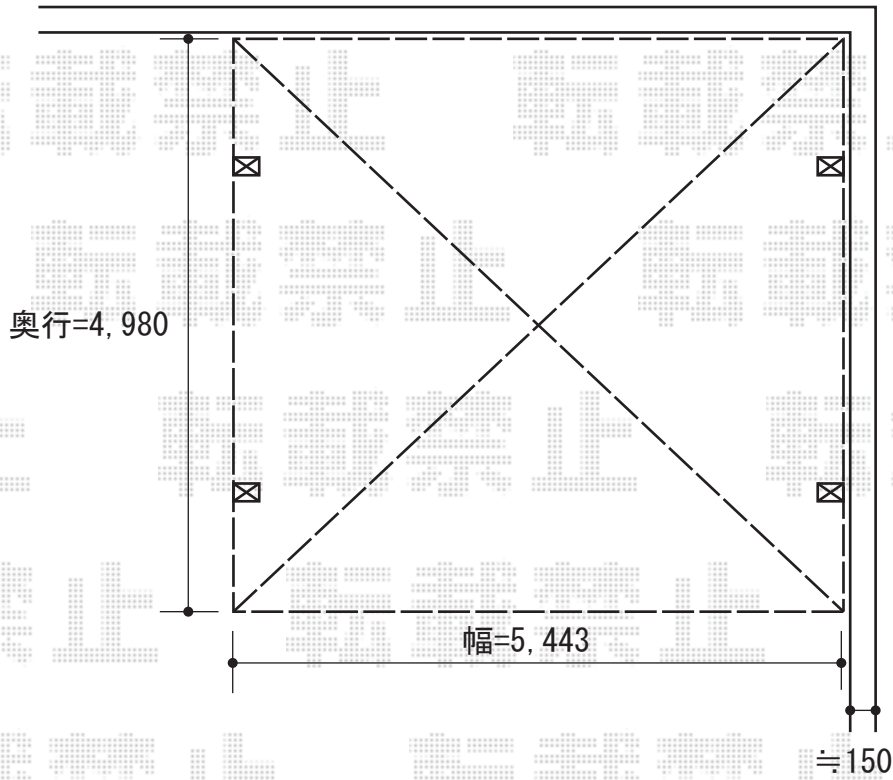

カーブポートシグマIII ワイド 積雪～30cm対応

トステム カーブポートシグマIII ワイド 積雪～30cm対応
幅=5,443mm
奥行=4,980mm
色：シャイングレー
屋根材：熱線吸収ポリカーボネート（ライトブルーマット調）
柱仕様：ロング柱23仕様（有効高 約2,300mm）

現場状況や作図制限により概略図の内容と多少の違いが生じることがございます。
施工時は、現場優先とさせて頂きたく思いますので、お立会い頂き、
最終のご指示のほど、何卒、宜しくお願い致します。