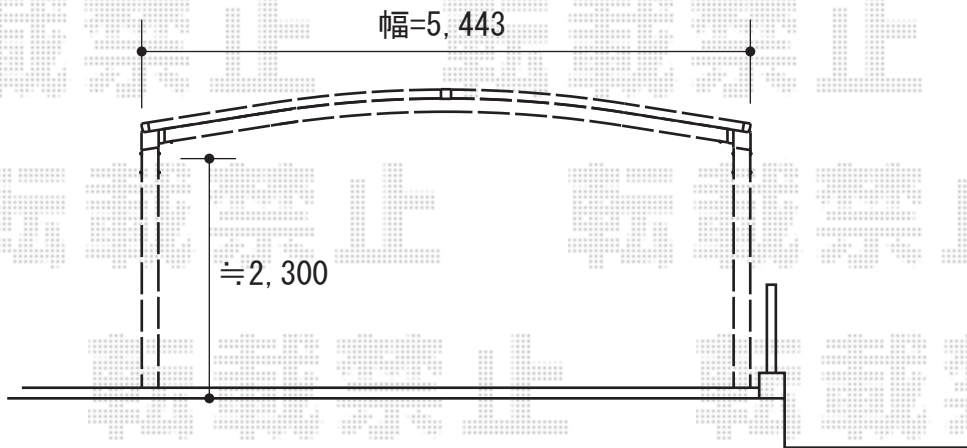

カーブポートシグマIII ワイド 積雪～30cm対応

トステム カーブポートシグマIII ワイド 積雪～30cm対応
幅=5,443mm
奥行=4,980mm
色：シャイングレー
屋根材：熱線吸収ポリカーボネート（ライトブルーマット調）
柱仕様：ロング柱23仕様（有効高 約2,300mm）

現場状況や作図制限により概略図の内容と多少の違いが生じることがございます。
施工時は、現場優先とさせて頂きたく思いますので、お立会い頂き、
最終のご指示のほど、何卒、宜しくお願い致します。