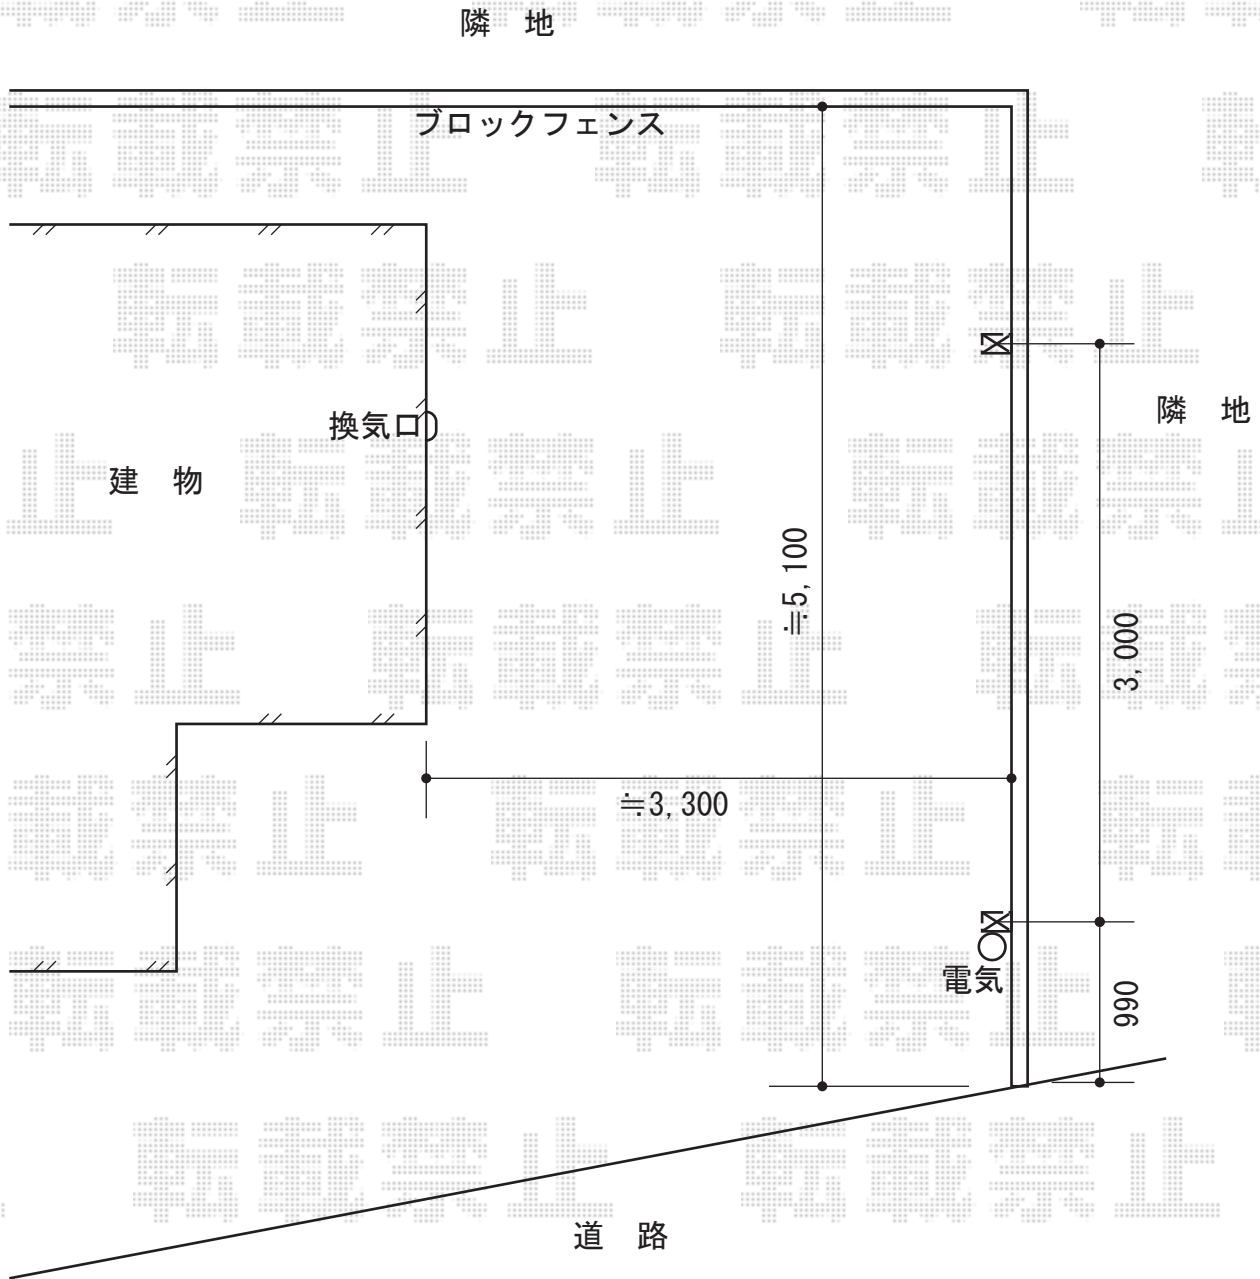

ルーフポートシグマIII 積雪～30cm対応

トステム ルーフポートシグマIII 積雪～30cm対応  
幅=3,499mm  
奥行=4,980mm  
色：シャイングレー  
屋根材：ポリカーボネート（ブルースモーク）【仮】  
柱仕様：ロング柱23仕様（有効高 約2,732mm）

現場状況や作図制限により概略図の内容と多少の違いが生じることがございます。  
施工時は、現場優先とさせて頂きたく思いますので、お立会い頂き、  
最終のご指示のほど、何卒、宜しくお願い致します。