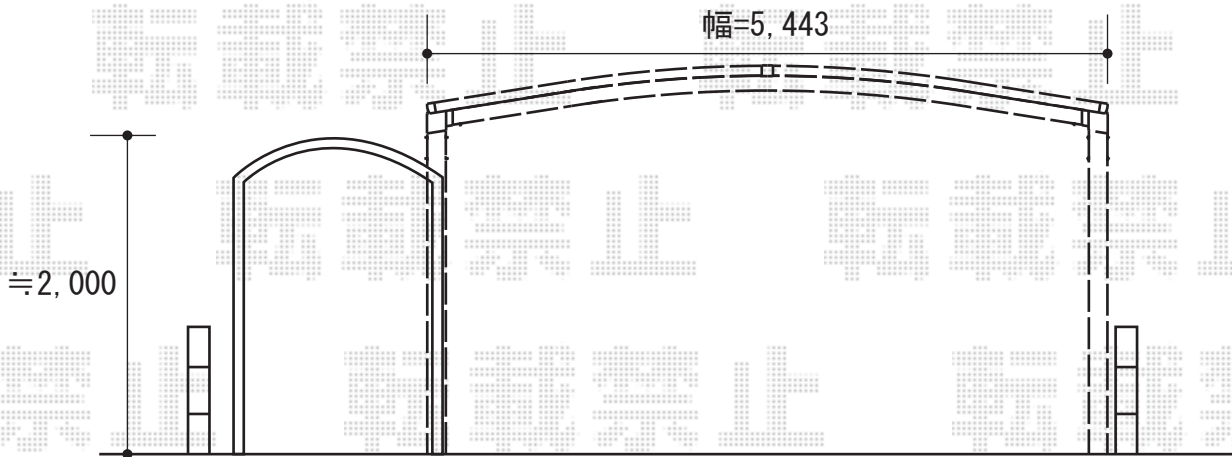

カーブポートシグマIII ワイド 積雪～30cm対応

トステム カーブポートシグマIII ワイド 積雪～30cm対応  
幅=5,443mm  
奥行=4,980mm  
色：オータムブラウン  
屋根材：ポリカーボネート（ブラウン）  
柱仕様：ロング柱23仕様（有効高 約2,300mm）

現場状況や作図制限により概略図の内容と多少の違いが生じることがございます。  
施工時は、現場優先とさせて頂きたく思いますので、お立会い頂き、  
最終のご指示のほど、何卒、宜しくお願い致します。