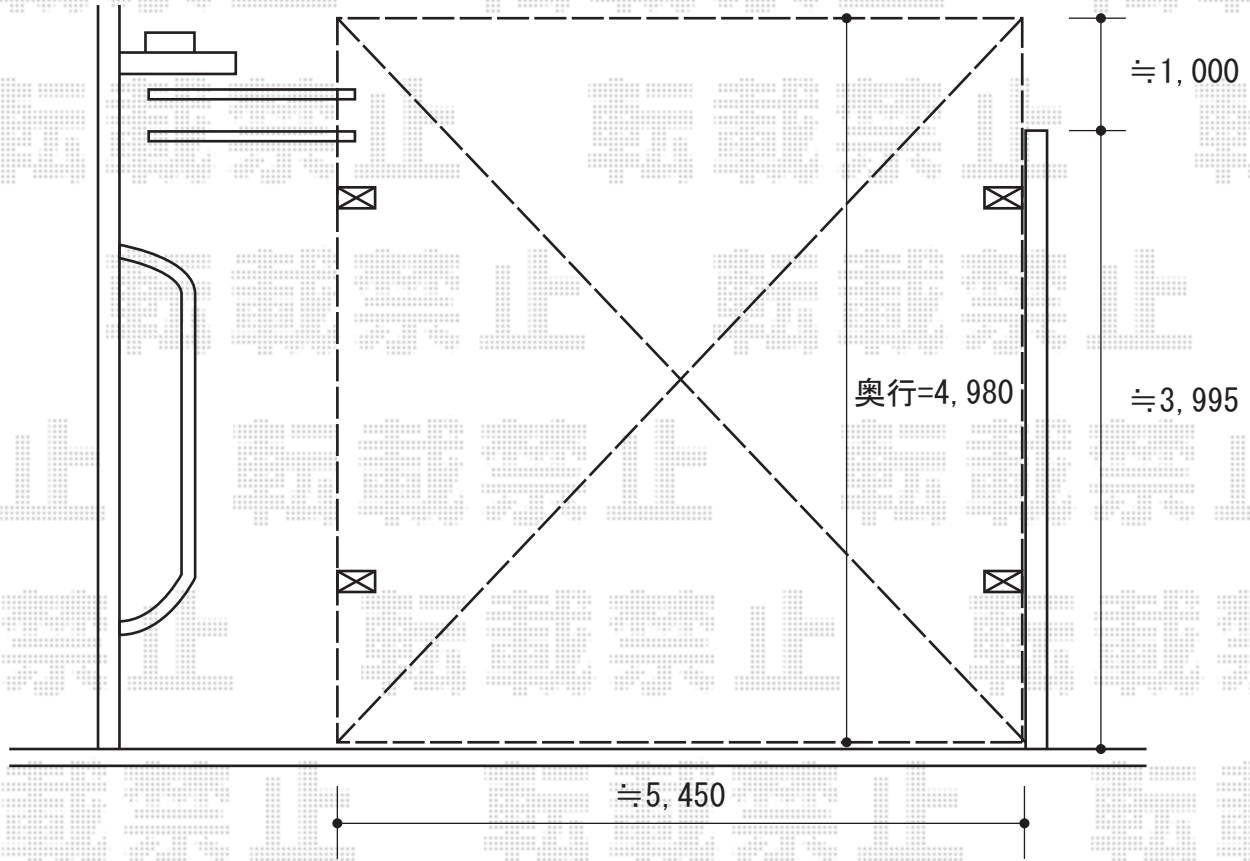

カーブポートシグマIII ワイド 積雪～30cm対応

トステム カーブポートシグマIII ワイド 積雪～30cm対応  
幅=5,443mm  
奥行=4,980mm  
色：オータムブラウン  
屋根材：ポリカーボネート（ブラウン）  
柱仕様：ロング柱23仕様（有効高 約2,300mm）

現場状況や作図制限により概略図の内容と多少の違いが生じることがございます。  
施工時は、現場優先とさせて頂きたく思いますので、お立会い頂き、  
最終のご指示のほど、何卒、宜しくお願い致します。