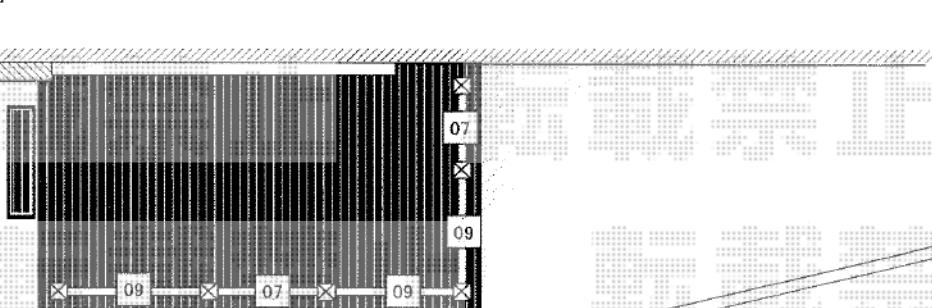

## ウッドデッキ・カーポート

YKK AP リウッドデッキII 単体  
間口=標準1.5間 (2,784mm)  
出幅=6尺 (1,850mm)  
色：(床板：レッドブラウン / 束柱：カームブラック)  
床板：縦貼り  
束柱：KSタイプ (400~500mm)  
オプション：独立式 リウッド ステップ

YKK AP レイナポート 積雪~20cm対応  
幅=2,700mm  
奥行=5,052mm  
色：ブラウン  
屋根材：ポリカーボネート (トーマイマツト)  
柱仕様：標準柱仕様 (有効高 約2,000mm)