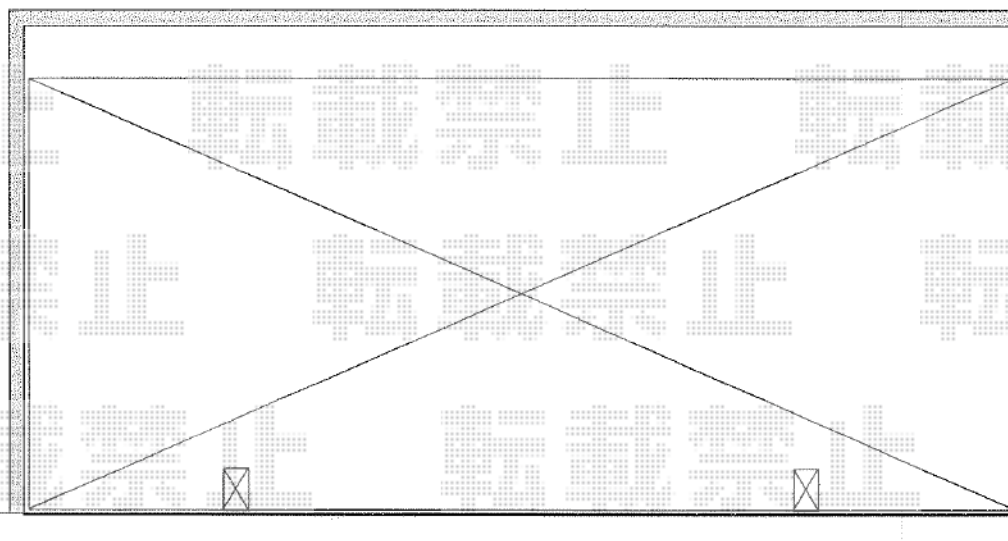

## ウッドデッキ・カーポート

YKK AP リウッドデッキII 単体  
間口=標準1.5間 (2,784mm)  
出幅=6尺 (1,850mm)  
色：(床板：レッドブラウン / 束柱：カームブラック)  
床板：縦貼り  
束柱：KSタイプ (400~500mm)  
オプション：独立式 リウッド ステップ

YKK AP レイナポート 積雪~20cm対応  
幅=2,700mm  
奥行=5,052mm  
色：ブラウン  
屋根材：ポリカーボネート (トーマイマツト)  
柱仕様：標準柱仕様 (有効高 約2,000mm)