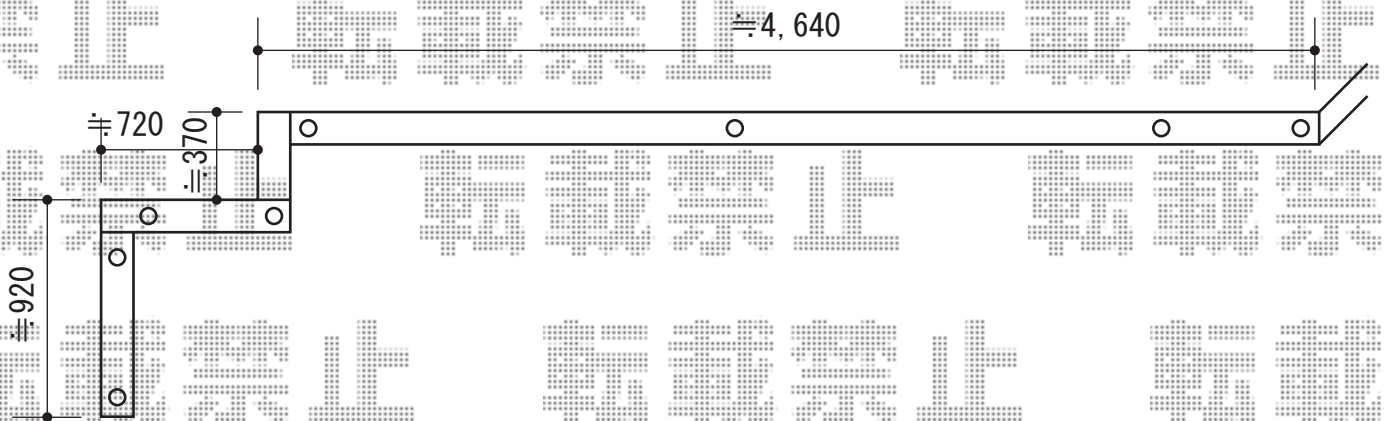

## レスティナメッシュフェンス2型 自由柱

YKK AP レスティナメッシュフェンス2型 自由柱  
本体1枚 (W×H) = (1,975×800mm) × 4  
柱 : T80×8  
エンドキャップ : 4個入り×1  
コーナー継ぎ手 : 2個入り×3  
端部カバー : 2本入り×4  
色 : カームブラック

現場状況や作図制限により概略図の内容と多少の違いが生じることがございます。  
施工時は、現場優先とさせて頂きたく思いますので、お立会い頂き、  
最終のご指示のほど、何卒、宜しくお願い致します。