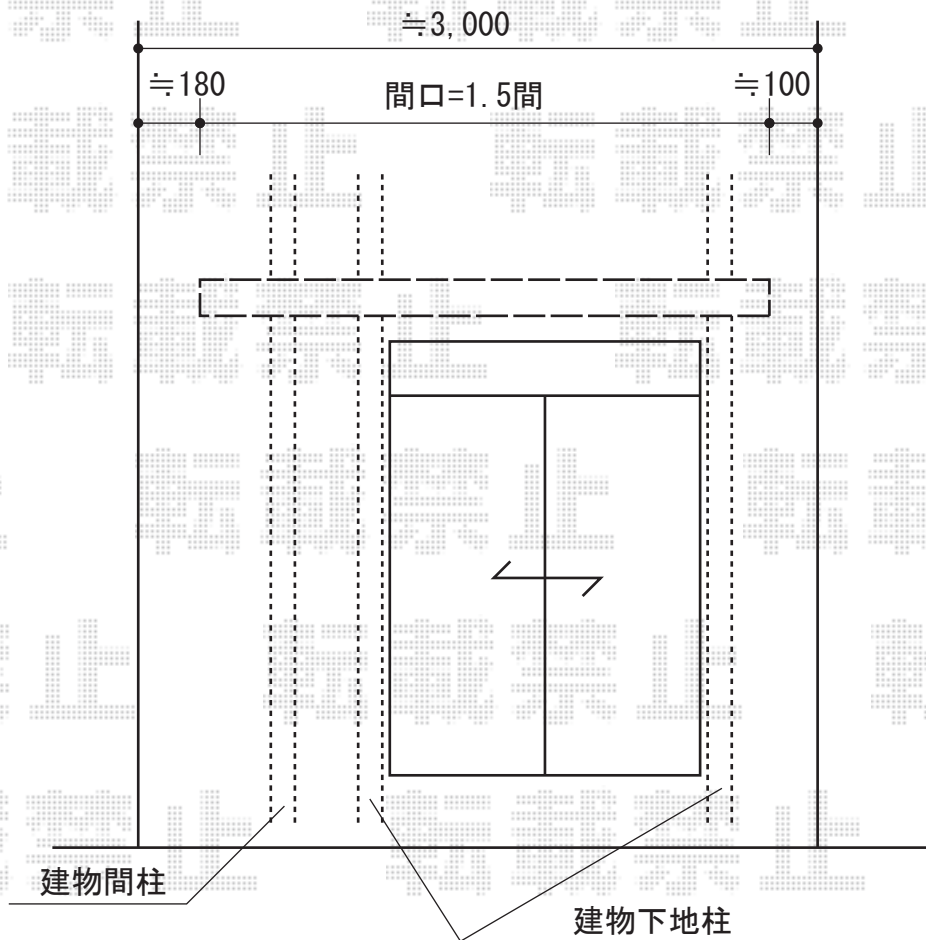

彩鳥C型 ボックスタイプ 電動式

トステム 彩鳥C型 ボックスタイプ 電動式
間口=関東間1.5間 (2,730mm)
出幅=2,000mm
本体色：オータムブラウン
キャンバス色：ポリエステル/ブリティッシュグリーン
駆動：外観右/電動式室内露出型スイッチ
追加部材：ベースプレート (L215) (L600)、13mmスペーサーセット×2

現場状況や作図制限により概略図の内容と多少の違いが生じることがございます。
施工時は、現場優先とさせて頂きたく思いますので、お立会い頂き、
最終のご指示のほど、何卒、宜しくお願い致します。