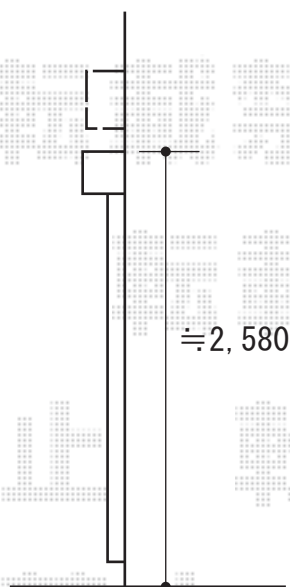

彩鳥C型 ボックスタイプ 電動式

トステム 彩鳥C型 ボックスタイプ 電動式
間口=関東間1.5間 (2,730mm)
出幅=2,000mm
本体色：オータムブラウン
キャンバス色：ポリエステル/ブリティッシュグリーン
駆動：外観右/電動式室内露出型スイッチ
追加部材：ベースプレート (L215) (L600)、13mmスペーサーセット×2

現場状況や作図制限により概略図の内容と多少の違いが生じることがございます。
施工時は、現場優先とさせて頂きたく思いますので、お立会い頂き、
最終のご指示のほど、何卒、宜しくお願い致します。