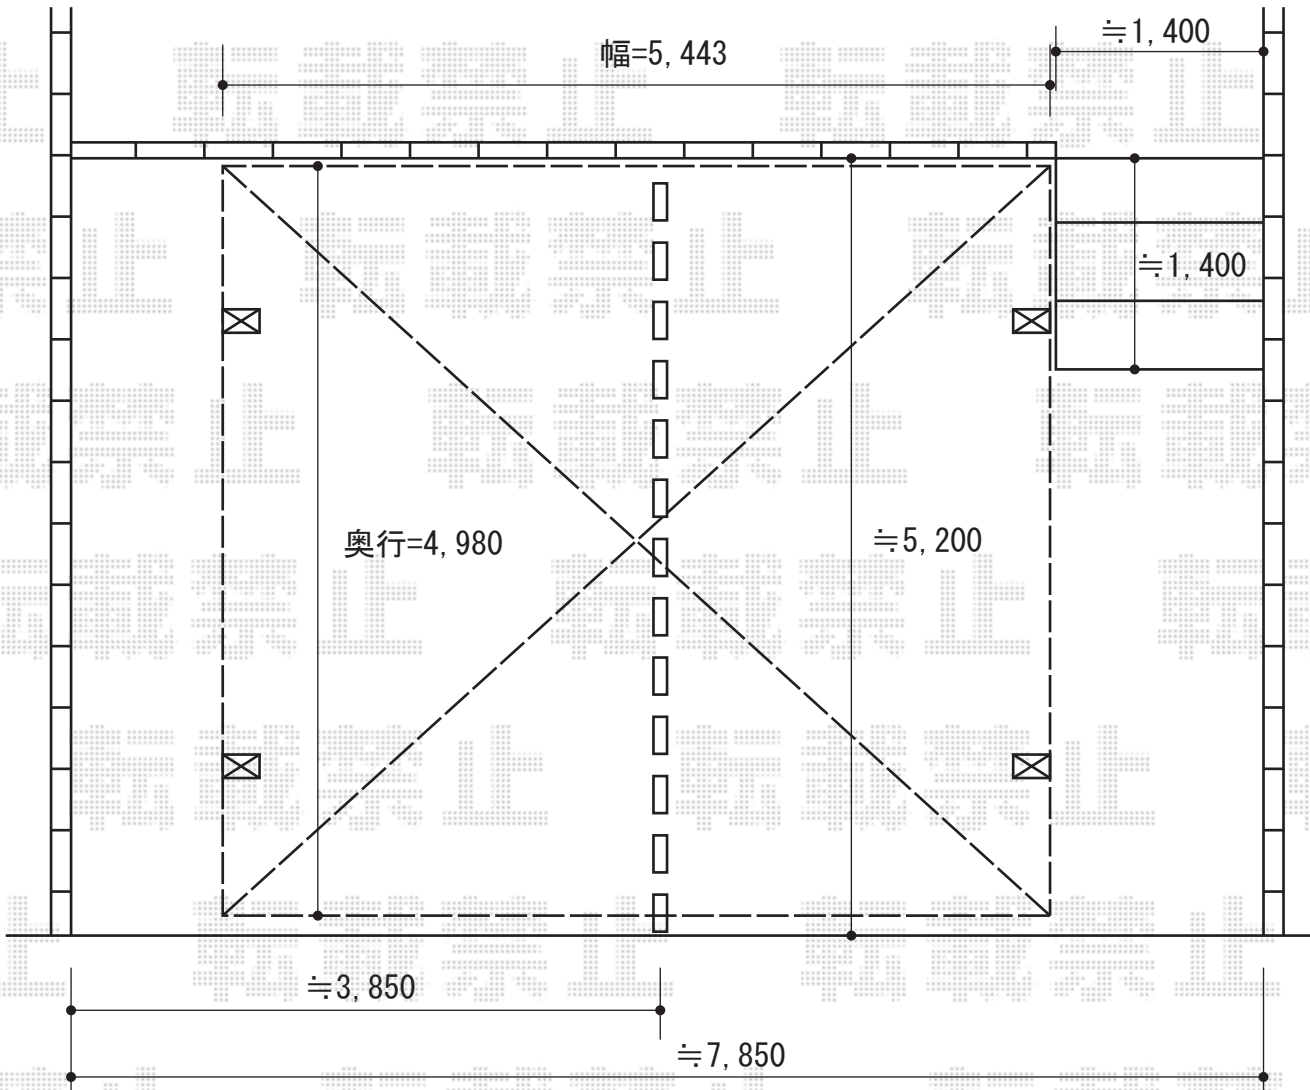

カーブポートシグマⅢ ワイド 積雪～30cm対応

トステム カーブポートシグマⅢ ワイド 積雪～30cm対応
幅=5,443mm
奥行=4,980mm
色：ブラック
屋根材：熱線吸収ポリカーボネート（ライトブルーマット調）
柱仕様：ロング柱23仕様（有効高 約2,300mm）

現場状況や作図制限により概略図の内容と多少の違いが生じることがございます。
施工時は、現場優先とさせて頂きたく思いますので、お立会い頂き、
最終のご指示のほど、何卒、宜しくお願い致します。