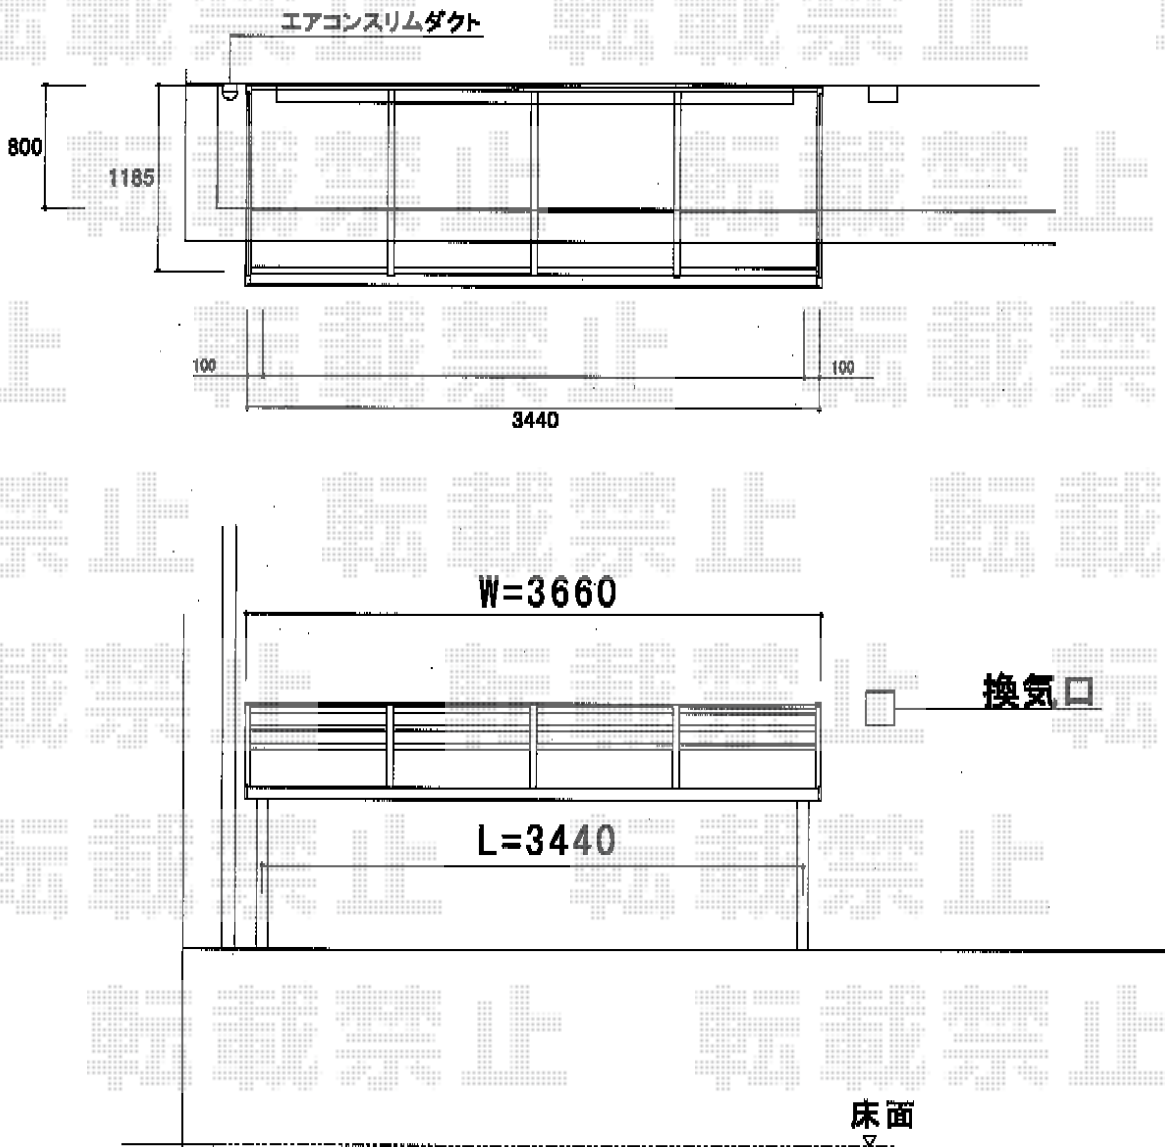

ライザーテラスII R型 屋根タイプ 単体 積雪～20cm対応

建物

トステム ライザーテラスII R型 屋根タイプ 単体
間口=関東間2.0間 (柱芯々3,440mm 屋根幅3,660mm)
出幅=4尺 (1,185mm)
色: シャイングレー
屋根材: ポリカーボネート (クリアマット/すりガラス調)
柱仕様: 柱奥行移動タイプ
施工方法: 上止め

現場状況や作図制限により概略図の内容と多少の違いが生じることがございます。
施工時は、現場優先とさせて頂きたく思いますので、お立会い頂き、
最終のご指示のほど、何卒、宜しくお願い致します。