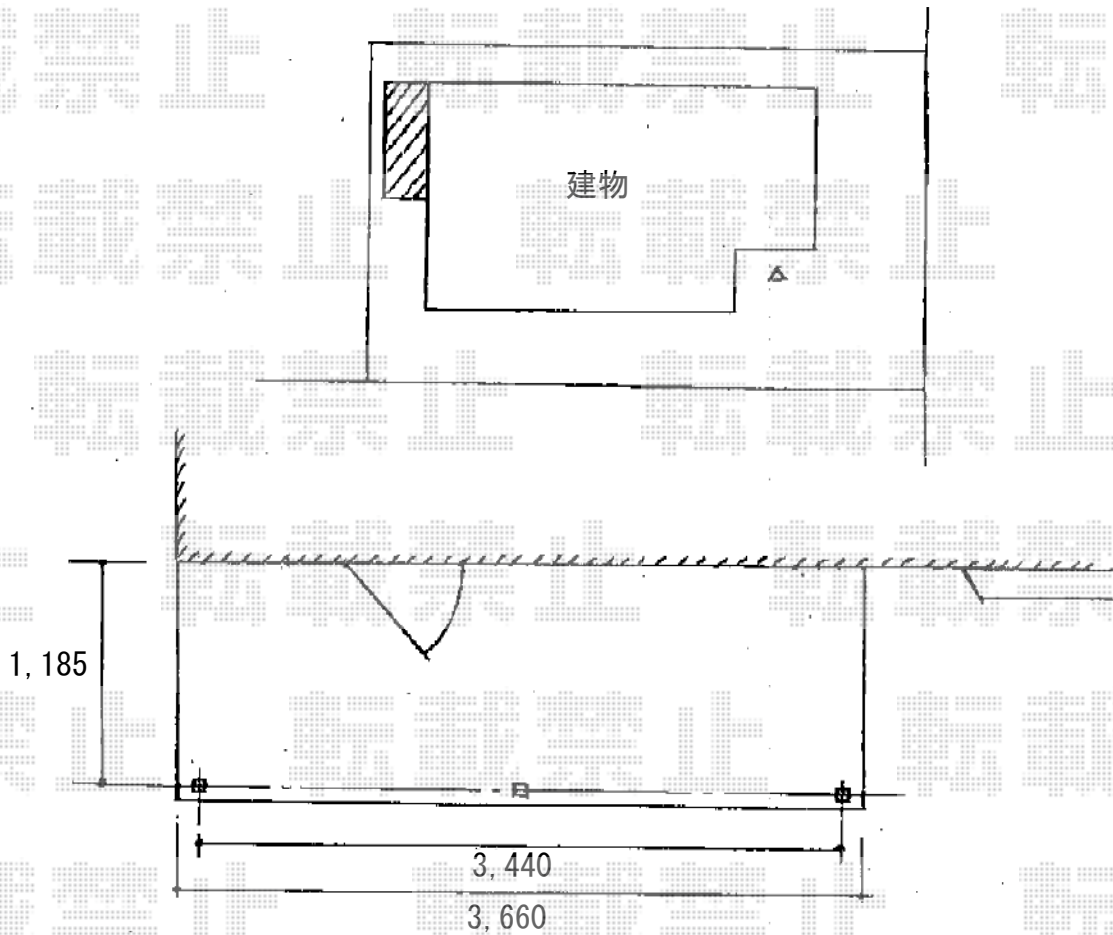

ライザーテラスII R型 テラスタイプ 単体 積雪～50cm対応

現場状況や作図制限により概略図の内容と多少の違いが生じることがございます。
施工時は、現場優先とさせていただきますので、お立会い頂き、
最終のご指示のほど、何卒、宜しくお願い致します。

EX-SHOP
HTTP://WWW.EX-SHOP.NET

担当:越智