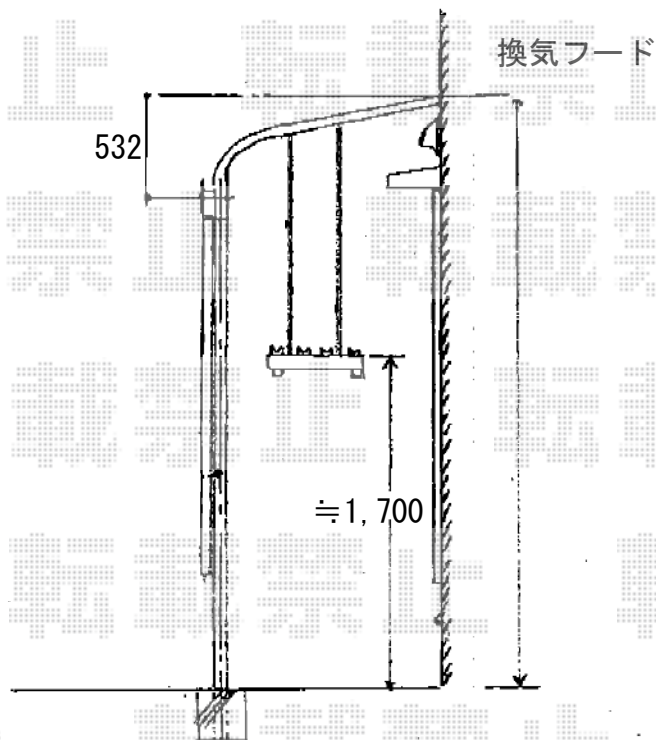

ライザーテラスII R型 テラスタイプ 単体 積雪～50cm対応

現場状況や作図制限により概略図の内容と多少の違いが生じることがございます。
施工時は、現場優先とさせていただきますので、お立会い頂き、
最終のご指示のほど、何卒、宜しくお願い致します。

EX-SHOP
HTTP://WWW.EX-SHOP.NET

担当:越智