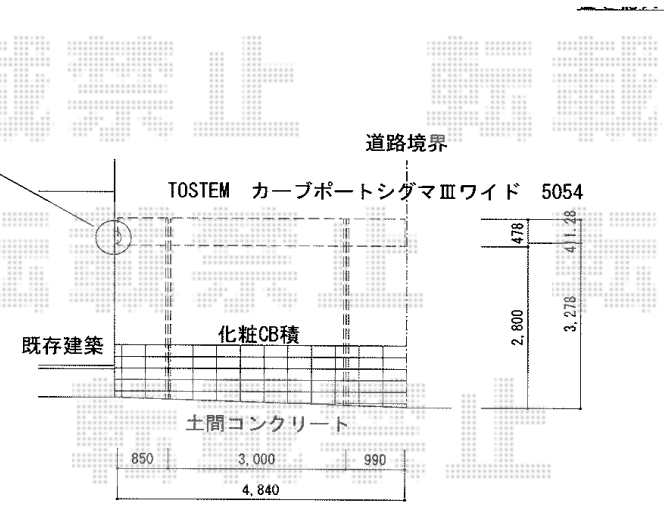

カーブポートシグマⅢ ワイド 積雪～30cm対応

平面図

トステム カーブポートシグマⅢ ワイド 積雪～30cm対応
 幅=5,443mm
 奥行=4,980mm
 色：ホワイト
 屋根材：熱線吸収アクアポリカーボネート（ライトブルー）
 柱仕様：ロング柱28仕様（有効高 約2,800mm）

立面図

側面図

現場状況や作図制限により概略図の内容と多少の違いが生じることがございます。
 施工時は、現場優先とさせて頂きたく思いますので、お立会い頂き、
 最終のご指示のほど、何卒、宜しくお願い致します。