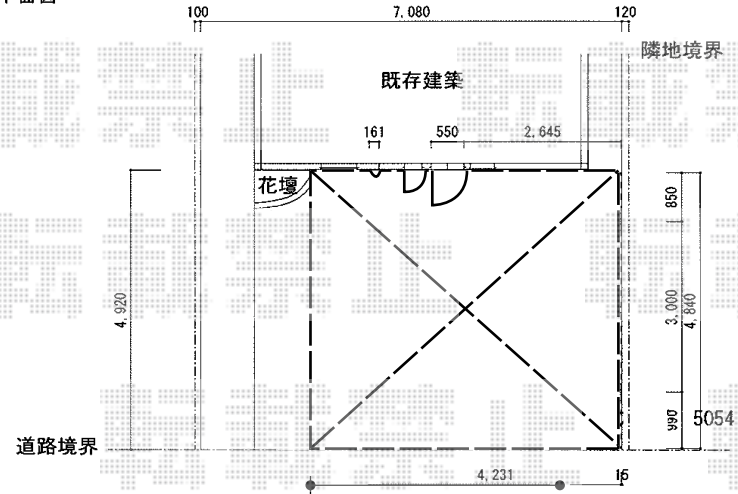

カーブポートシグマⅢ ワイド 積雪～30cm対応

平面図

トステム カーブポートシグマⅢ ワイド 積雪～30cm対応
 幅=5,443mm
 奥行=4,980mm
 色：ホワイト
 屋根材：熱線吸収アクアポリカーボネート（ライトブルー）
 柱仕様：ロング柱28仕様（有効高 約2,800mm）

立面図

側面図

現場状況や作図制限により概略図の内容と多少の違いが生じることがございます。
 施工時は、現場優先とさせて頂きたく思いますので、お立会い頂き、
 最終のご指示のほど、何卒、宜しくお願い致します。