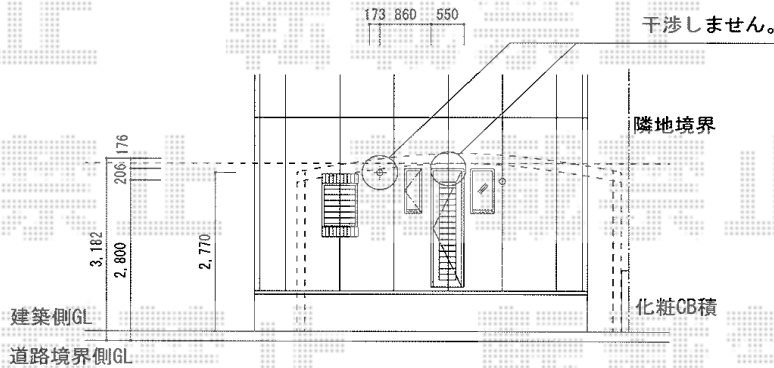

カーブポートシグマⅢ ワイド 積雪～30cm対応

平面図

トステム カーブポートシグマⅢ ワイド 積雪～30cm対応
 幅=5,443mm
 奥行=4,980mm
 色：ホワイト
 屋根材：熱線吸収アクアポリカーボネート（ライトブルー）
 柱仕様：ロング柱28仕様（有効高 約2,800mm）

立面図

側面図

現場状況や作図制限により概略図の内容と多少の違いが生じることがございます。
 施工時は、現場優先とさせて頂きたく思いますので、お立会い頂き、
 最終のご指示のほど、何卒、宜しくお願い致します。